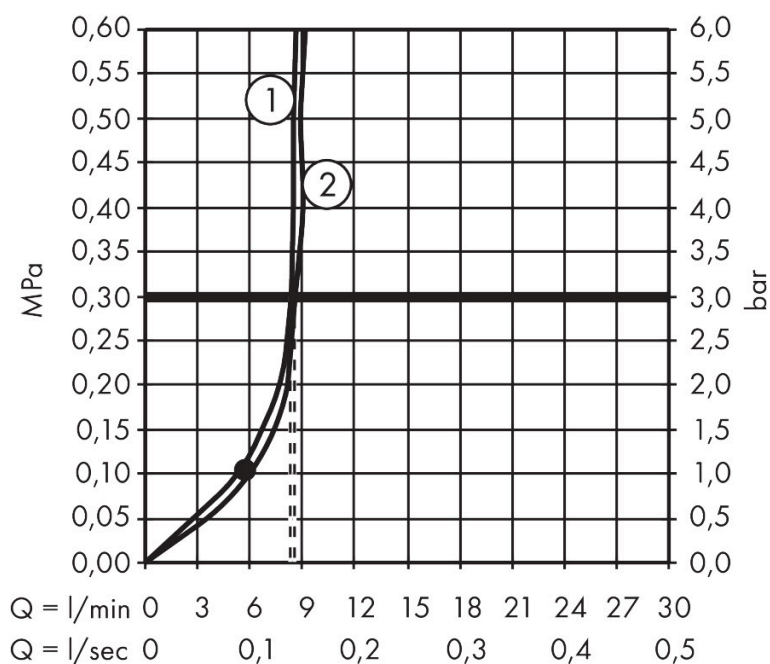

Kenmerken

- bestaat uit: portereenheid, staafhanddouche, doucheslang, douchehouder
- diameter handdouche 68 x 24 mm
- Rain, MonoRain
- QuickClean: Kalkaanslag kun je eenvoudig met je vinger verwijderen
- doucheslang met cilindrische moer aan beide zijden
- lengte doucheslang: 1250 mm
- met terugslagklep
- geïntegreerde houder
- afspoelbare filterring

Technologie

Straalsoorten

Merk	AXOR
Artikelnaam	AXOR Citterio C Porter 120/120 softsquare met staafhanddouche 2jet en textiel doucheslang
Art.nr.	49626340
Oppervlakte	Brushed Black Chrome
Netto prijs	626,35 EUR

Stroomschema

- 1 Rain krachtige regenstraal
- 2 MonoRain
- 3 Rain + Booster

De verbruikswaarden werden in overeenstemming met de praktijk met de bijbehorende armaturen (thermostaat/mengkraan/inbouwventiel) gemeten.