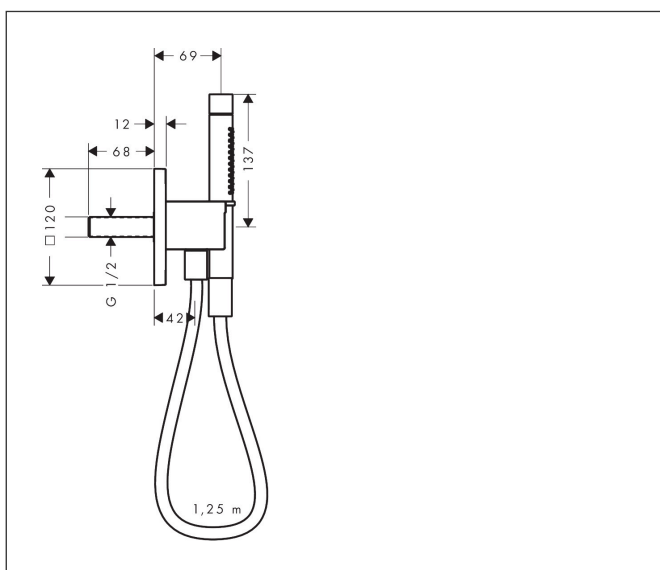

Merk	AXOR
Artikelnaam	AXOR Citterio C Porter 120/120 softsquare met staafhanddouche 2jet en textiel doucheslang
Art.nr.	49626340
Oppervlakte	Brushed Black Chrome
Netto prijs	626,35 EUR

Product foto

Maat tekeningen

Kenmerken

- bestaat uit: portereenheid, staafhanddouche, doucheslang, douchehouder
- diameter handdouche 68 x 24 mm
- Rain, MonoRain
- QuickClean: Kalkaanslag kun je eenvoudig met je vinger verwijderen
- doucheslang met cilindrische moer aan beide zijden
- lengte doucheslang: 1250 mm
- met terugslagklep
- geïntegreerde houder
- afspoelbare filterring

Technologie

Straalsoorten

Merk	AXOR
Artikelnaam	AXOR Citterio C Porter 120/120 softsquare met staafhanddouche 2jet en textiel doucheslang
Art.nr.	49626340
Oppervlakte	Brushed Black Chrome
Netto prijs	626,35 EUR