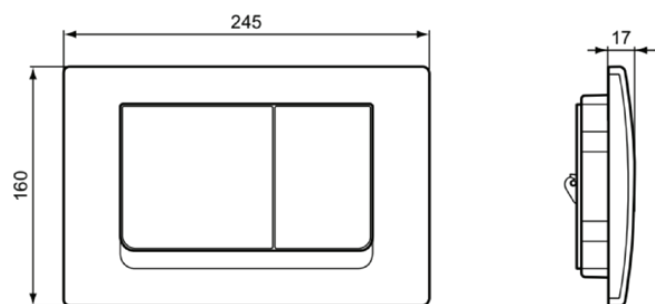

SOLEA

R0108AA

SOLEA | Bedieningspaneel mechanisch 245x17x160 mm, mechanisch in chroom afwerking

Afbeelding & technische tekening

Algemene informatie

Productcategorie:	Bedieningspanelen
Producttype:	Bedieningspaneel mechanisch
Merk:	Ideal Standard
Collectie:	SOLEA
Ontwerper:	Ideal Standard
Kleur:	AA - Chroom
Afwerking van het oppervlak:	glanzend
Hoogte (mm):	160
Breedte (mm):	245
Lengte / sprong (mm):	17
Bevestigingswijze:	Bevestigingsset
Nettogewicht (kg):	0.42
EAN-code:	3391500579743

SOLEA

R0108AA

SOLEA | Bedieningspaneel mechanisch 245x17x160 mm, mechanisch in chroom afwerking

Product specificaties

Met lagerblok (servomotor en hefinrichting):	Nee
Met verborgen spoelklep:	Nee
Met verbindingstangen:	Ja
Met bedieningselement en batterijbehuizing:	Nee
Met elektronische besturingseenheid:	Nee
Met inbouwdeel:	Nee
Met montageframe:	Ja
Met pneumatische slangen:	Nee
Met voedingseenheid:	Nee
Bevestigingswijze:	Voorkant / bovenkant