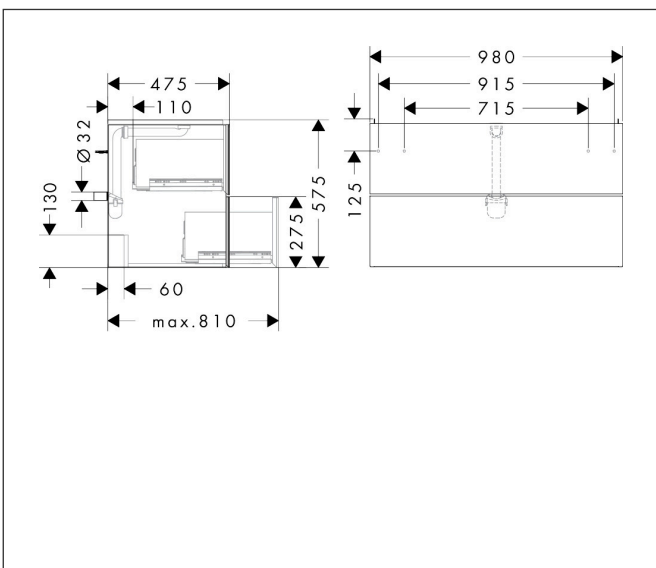

Merk	hansgrohe
Artikelnaam	Xevolos E badmeubel Matt White 980/475 met 2 lades voor wastafel, oppervlak front: Metallic White
Art.nr.	54181660
Oppervlakte	Oppervlak meubel: Mat wit, Oppervlak front: Textiel donker grijs
Netto prijs	2.386,48 EUR

Product foto

Maat tekeningen

Kenmerken

- bestaat uit: badkamermeubel, Basic Box-set, ruimtebesparende sifon
- materiaal behuizing: vezelplaat van gemiddelde dichtheid (MDF)
- oppervlaktemateriaal behuizing: lak
- materiaal voorzijde: polyester
- oppervlaktemateriaal voorzijde: textiel
- materiaal voorframe: aluminium
- oppervlaktemateriaal voorframe: poederlak (kleur van behuizing)
- SmoothSurface: glad en effen voor een geweldig gevoel
- AntiFingerprint: oplossing tegen vingerafdrukken
- MoistureProof: duurzaam materiaal dat lang mooi blijft
- greeploos
- open via PushOpen-functie
- type opening: volledig uittrekbaar
- 2 laden
- zonder uitsparing voor sifon
- SoftClose, voor vloeiend en zacht sluiten
- individuele en flexibele opbergruimte dankzij het verdelen van de binnenkant
- 2 basisbox-sets inbegrepen
- 1 ruimtebesparende sifon met waterafdichting 50 mm
- wandmontage
- montagevoorwaarde: voorgemonteerd

Technologie

Certificaat

Merk	hansgrohe
Artikelnaam	Xevolos E badmeubel Matt White 980/475 met 2 lades voor wastafel, oppervlak front: Metallic White
Art.nr.	54181660
Oppervlakte	Oppervlak meubel: Mat wit, Oppervlak front: Textiel donker grijs
Netto prijs	2.386,48 EUR

Explosietekening voor bouwjaar: >09/25

Merk	hansgrohe
Artikelnaam	Xevolos E badmeubel Matt White 980/475 met 2 lades voor wastafel, oppervlak front: Metallic White
Art.nr.	54181660
Oppervlakte	Oppervlak meubel: Mat wit, Oppervlak front: Textiel donker grijs
Netto prijs	2.386,48 EUR