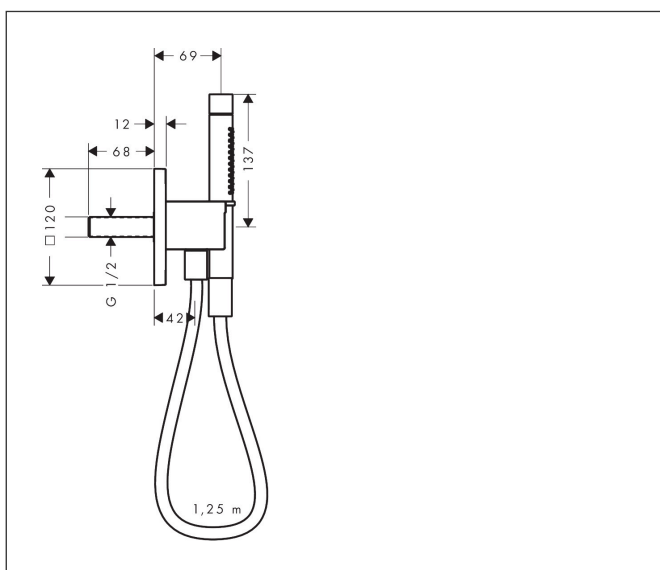

Merk	AXOR
Artikelnaam	<b>AXOR Citterio C</b> Porter 120/120 softsquare met staafhanddouche 2jet en textiel doucheslang
Art.nr.	49626670
Oppervlakte	mat zwart
Netto prijs	584,59 EUR

## Maat tekeningen

## Kenmerken

- bestaat uit: portereenheid, staafhanddouche, doucheslang, douchehouder
- diameter handdouche 68 x 24 mm
- Rain, MonoRain
- QuickClean: Kalkaanslag kun je eenvoudig met je vinger verwijderen
- doucheslang met cilindrische moer aan beide zijden
- lengte doucheslang: 1250 mm
- met terugslagklep
- geïntegreerde houder
- afspoelbare filterring