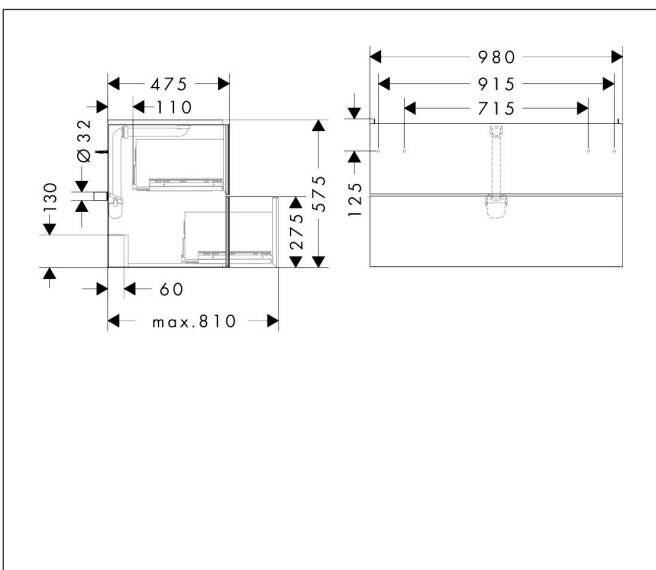

Merk	hansgrohe
Artikelnaam	<b>Xevolos E</b> badmeubel Sen Matt White 980/475 met 2 lades voor wastafel, oppervlak front: Patterned Bronze
Art.nr.	54182660
Oppervlakte	Oppervlak meubel: Sand Matt Beige, Oppervlak front: Textiel donker grijs
Netto prijs	2.386,48 EUR

## Maat tekeningen

## Certificaat

Merk	hansgrohe
Artikelnaam	<b>Xevolos E</b> badmeubel Sen Matt White 980/475 met 2 lades voor wastafel, oppervlak front: Patterned Bronze
Art.nr.	54182660
Oppervlakte	Oppervlak meubel: Sand Matt Beige, Oppervlak front: Textiel donker grijs
Netto prijs	2.386,48 EUR

## Explosietekening voor bouwjaar: >09/25

Merk	hansgrohe
Artikelnaam	<b>Xevolos E</b> badmeubel Sen Matt White 980/475 met 2 lades voor wastafel, oppervlak front: Patterned Bronze
Art.nr.	54182660
Oppervlakte	Oppervlak meubel: Sand Matt Beige, Oppervlak front: Textiel donker grijs
Netto prijs	2.386,48 EUR