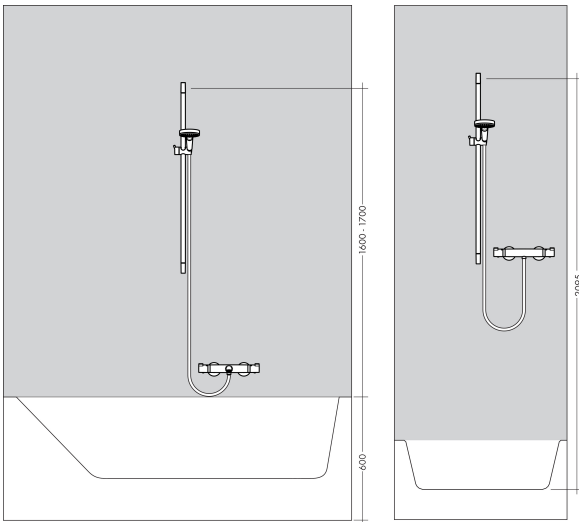

Merk	hansgrohe
Artikelnaam	Unica glijstang E 90 cm met doucheslang
Art.nr.	27640000
Oppervlakte	chrom
Netto prijs	402,23 EUR

Product foto

Kenmerken

- bestaat uit: douchestang, doucheslang, schuifstuk, planchet
- draaikoppeling voorkomt dat de slang in de knoop raakt
- voor doucheslangen met een conische moer
- 90° in positie verstelbaar schuifstuk, zwenkbaar naar links en rechts, omhoog en omlaag
- planchet gemaakt van veiligheidsglas
- finish: chrom
- buislengte: 945 mm
- breedte douchestang: 41 mm
- profielbuis: vlak
- boorafstand: 915 mm
- lengte doucheslang: 1600 mm
- zelfborgend schuifstuk
- schuifstuk traploos instelbaar
- wandhouders gemaakt van kunststof
- metalen handdouchehouder

Maat tekeningen

Merk	hansgrohe
Artikelnaam	Unica glijstang E 90 cm met doucheslang
Art.nr.	27640000
Oppervlakte	chrom
Netto prijs	402,23 EUR

Installatievoorbeelden

i Afmetingen kunnen variëren vanwege keramische toleranties die verband houden met het productieproces.

Merk hansgrohe
 Artikelnaam **Unica** glijstang E 90 cm met doucheslang
 Art.nr. 27640000
 Oppervlakte chroom
 Netto prijs 402,23 EUR

Explosietekening voor bouwjaar: >10/17

Merk hansgrohe
 Artikelnaam **Unica** glijstang E 90 cm met doucheslang
 Art.nr. 27640000
 Oppervlakte chroom
 Netto prijs 402,23 EUR

Onderdelen voor bouwjaar: >10/17

Pos	Beschrijving	Art.nr.	Prijs
1	bevestigingsmateriaal	92841000	7,70
2	opvulschijf 7 mm	93124000	10,40
3	afdekkap	93101000	4,80
4	wandhouder	93673000	16,60
5	planchet	26511000	86,12
6	schuifstuk cpl.	93100000	113,70
7	doucheslang Isiflex'B 1,60 m	28276000	32,43
8	dichting	98058000	3,00