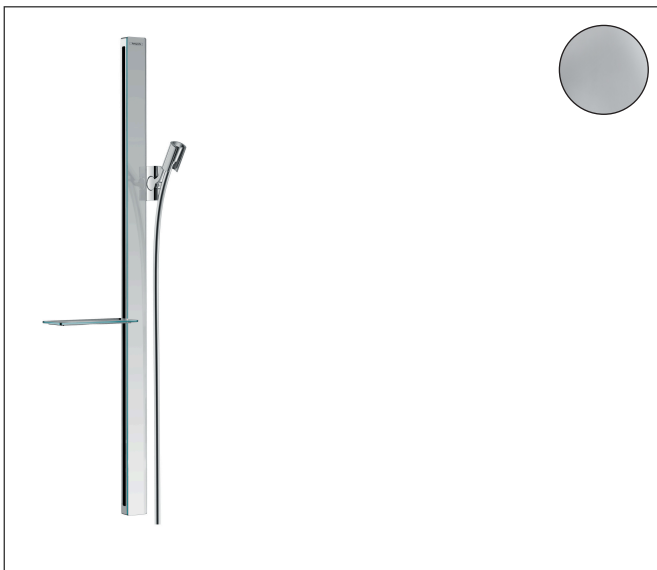

Merk	hansgrohe
Artikelnaam	Unica glijstang E 90 cm met doucheslang
Art.nr.	27640000
Oppervlakte	chrom
Netto prijs	402,23 EUR

Product foto

Kenmerken

- bestaat uit: douchestang, doucheslang, schuifstuk, planchet
- draaikoppeling voorkomt dat de slang in de knoop raakt
- voor doucheslangen met een conische moer
- 90° in positie verstelbaar schuifstuk, zwenkbaar naar links en rechts, omhoog en omlaag
- planchet gemaakt van veiligheidsglas
- finish: chrom
- buislengte: 945 mm
- breedte douchestang: 41 mm
- profielbuis: vlak
- boorafstand: 915 mm
- lengte doucheslang: 1600 mm
- zelfborgend schuifstuk
- schuifstuk traploos instelbaar
- wandhouders gemaakt van kunststof
- metalen handdouchehouder

Maat tekeningen

Merk	hansgrohe
Artikelnaam	Unica glijstang E 90 cm met doucheslang
Art.nr.	27640000
Oppervlakte	chrom
Netto prijs	402,23 EUR

Installatievoorbeelden

i Afmetingen kunnen variëren vanwege keramische toleranties die verband houden met het productieproces.

Merk hansgrohe
 Artikelnaam **Unica** glijstang E 90 cm met doucheslang
 Art.nr. 27640000
 Oppervlakte chroom
 Netto prijs 402,23 EUR

Explosietekening voor bouwjaar: >10/17

Merk hansgrohe
 Artikelnaam **Unica** glijstang E 90 cm met doucheslang
 Art.nr. 27640000
 Oppervlakte chroom
 Netto prijs 402,23 EUR

Onderdelen voor bouwjaar: >10/17

Pos	Beschrijving	Art.nr.	Prijs
1	bevestigingsmateriaal	92841000	7,70
2	opvulschijf 7 mm	93124000	10,40
3	afdekkap	93101000	4,80
4	wandhouder	93673000	16,60
5	planchet	26511000	86,12
6	schuifstuk cpl.	93100000	113,70
7	doucheslang Isiflex'B 1,60 m	28276000	32,43
8	dichting	98058000	3,00