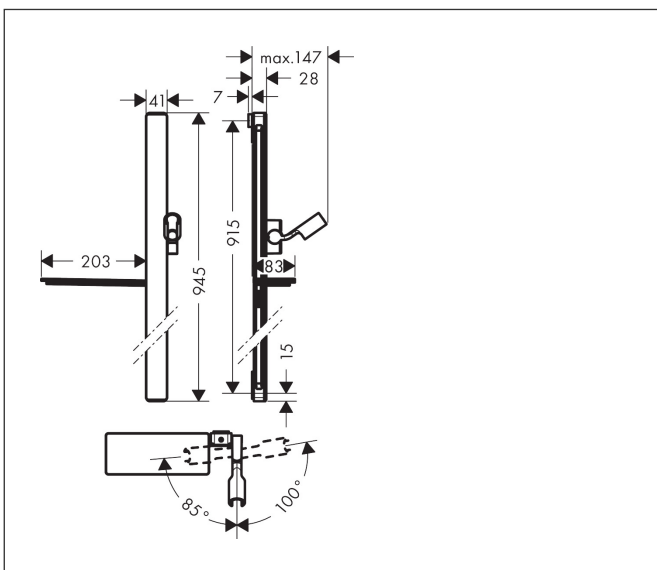

Merk	hansgrohe
Artikelnaam	Unica glijstang E 90 cm met doucheslang
Art.nr.	27640000
Oppervlakte	chrom
Netto prijs	402,23 EUR

Product foto

Kenmerken

- bestaat uit: douchestang, doucheslang, schuifstuk, planchet
- draaikoppeling voorkomt dat de slang in de knoop raakt
- voor doucheslangen met een conische moer
- 90° in positie verstelbaar schuifstuk, zwenkbaar naar links en rechts, omhoog en omlaag
- planchet gemaakt van veiligheidsglas
- finish: chrom
- buislengte: 945 mm
- breedte douchestang: 41 mm
- profielbuis: vlak
- boorafstand: 915 mm
- lengte doucheslang: 1600 mm
- zelfborgend schuifstuk
- schuifstuk traploos instelbaar
- wandhouders gemaakt van kunststof
- metalen handdouchehouder

Maat tekeningen

Merk	hansgrohe
Artikelnaam	Unica glijstang E 90 cm met doucheslang
Art.nr.	27640000
Oppervlakte	chrom
Netto prijs	402,23 EUR

Installatievoorbeelden

i Afmetingen kunnen variëren vanwege keramische toleranties die verband houden met het productieproces.

Merk hansgrohe
 Artikelnaam **Unica** glijstang E 90 cm met doucheslang
 Art.nr. 27640000
 Oppervlakte chroom
 Netto prijs 402,23 EUR

Explosietekening voor bouwjaar: >10/17

Merk hansgrohe
 Artikelnaam **Unica** glijstang E 90 cm met doucheslang
 Art.nr. 27640000
 Oppervlakte chroom
 Netto prijs 402,23 EUR

Onderdelen voor bouwjaar: >10/17

Pos	Beschrijving	Art.nr.	Prijs
1	bevestigingsmateriaal	92841000	7,70
2	opvulschijf 7 mm	93124000	10,40
3	afdekkap	93101000	4,80
4	wandhouder	93673000	16,60
5	planchet	26511000	86,12
6	schuifstuk cpl.	93100000	113,70
7	doucheslang Isiflex'B 1,60 m	28276000	32,43
8	dichting	98058000	3,00