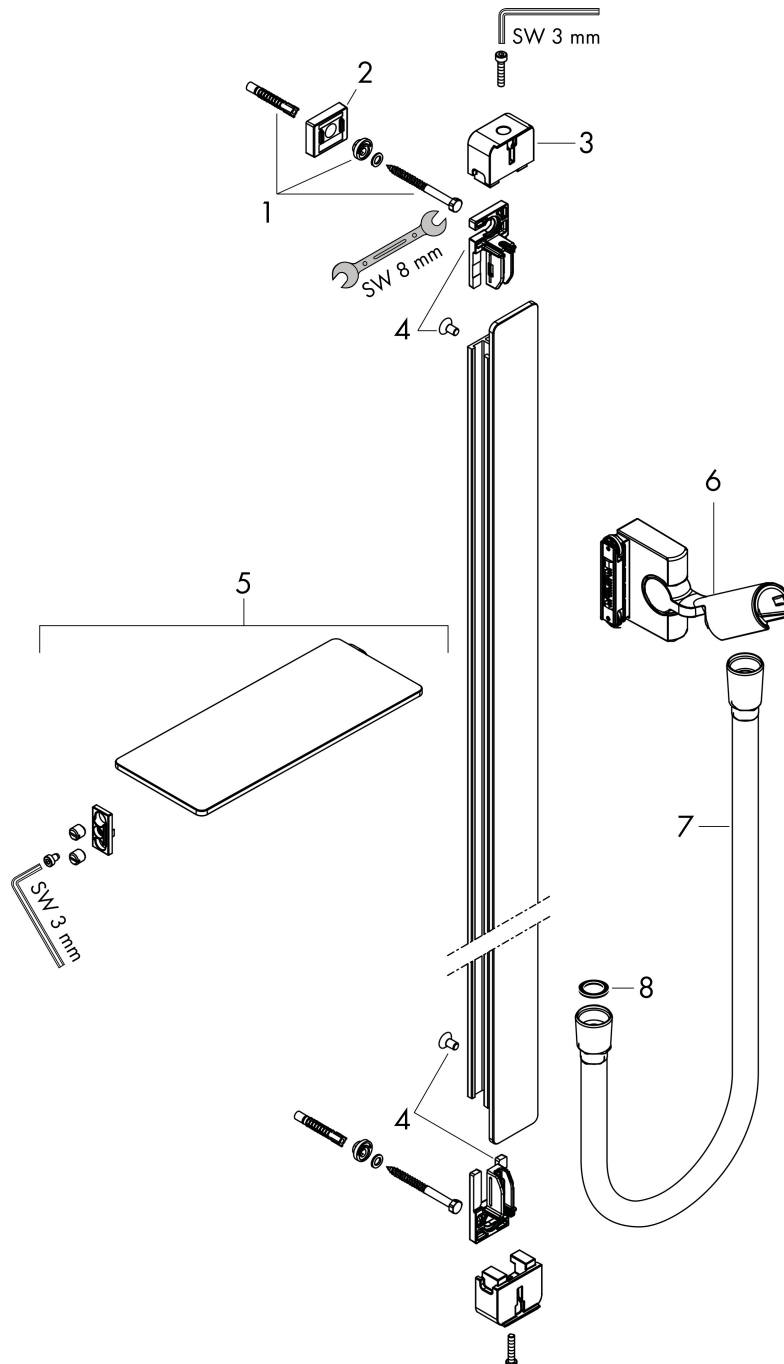

Merk	hansgrohe
Artikelnaam	Unica glijstang E 90 cm met doucheslang
Art.nr.	27640000
Oppervlakte	chrom
Netto prijs	402,23 EUR

Product foto

Kenmerken

- bestaat uit: douchestang, doucheslang, schuifstuk, planchet
- draaikoppeling voorkomt dat de slang in de knoop raakt
- voor doucheslangen met een conische moer
- 90° in positie verstelbaar schuifstuk, zwenkbaar naar links en rechts, omhoog en omlaag
- planchet gemaakt van veiligheidsglas
- finish: chrom
- buislengte: 945 mm
- breedte douchestang: 41 mm
- profielbuis: vlak
- boorafstand: 915 mm
- lengte doucheslang: 1600 mm
- zelfborgend schuifstuk
- schuifstuk traploos instelbaar
- wandhouders gemaakt van kunststof
- metalen handdouchehouder

Maat tekeningen

Merk	hansgrohe
Artikelnaam	Unica glijstang E 90 cm met doucheslang
Art.nr.	27640000
Oppervlakte	chrom
Netto prijs	402,23 EUR

Installatievoorbeelden

i Afmetingen kunnen variëren vanwege keramische toleranties die verband houden met het productieproces.

Merk hansgrohe
 Artikelnaam **Unica** glijstang E 90 cm met doucheslang
 Art.nr. 27640000
 Oppervlakte chroom
 Netto prijs 402,23 EUR

Explosietekening voor bouwjaar: >10/17

Merk hansgrohe
 Artikelnaam **Unica** glijstang E 90 cm met doucheslang
 Art.nr. 27640000
 Oppervlakte chroom
 Netto prijs 402,23 EUR

Onderdelen voor bouwjaar: >10/17

Pos	Beschrijving	Art.nr.	Prijs
1	bevestigingsmateriaal	92841000	7,70
2	opvulschijf 7 mm	93124000	10,40
3	afdekkap	93101000	4,80
4	wandhouder	93673000	16,60
5	planchet	26511000	86,12
6	schuifstuk cpl.	93100000	113,70
7	doucheslang Isiflex'B 1,60 m	28276000	32,43
8	dichting	98058000	3,00