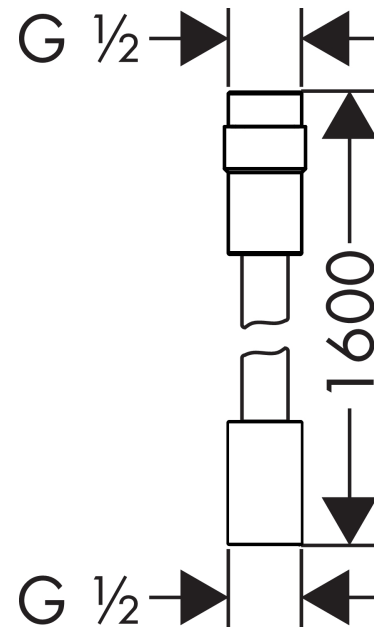

doucheslang 1.60 m met volumeregeling
 Finish: **chrom** Artikelnummer: **28128000**

Beschrijving

- hoogwaardige doucheslang met metaaleffect
- met plastic coating, gemakkelijk schoon te maken
- lengte: 160 cm
- draaikoppeling voorkomt dat de slang in de knoop raakt
- anti-knikbescherming
- doorstroomhoeveelheid instelbaar tussen 6 l/min en 16 l/min
- moeren doucheslang: cilindrische moer aan beide uiteinden
- aansluitdraad: G½

Artikeldetails

Vrijblijvende advies verkoopprijs excl. BTW	70,05 €
Vrijblijvende advies verkoopprijs incl. BTW	84,76 €

Productfoto

Maattekening

doucheslang 1.60 m met volumeregeling
Finish: **chrom** Artikelnummer: **28128000**

Explosietekening

Bouwjaar: >07/17

doucheslang 1.60 m met volumeregeling
 Finish: **chrom** Artikelnummer: **28128000**

Reserveonderdelenlijst

Bouwjaar: >07/17

Regel	Beschrijving	Artikelnummer	Prijs incl. BTW	VE
1	dichting	98058000	2,90 €	1