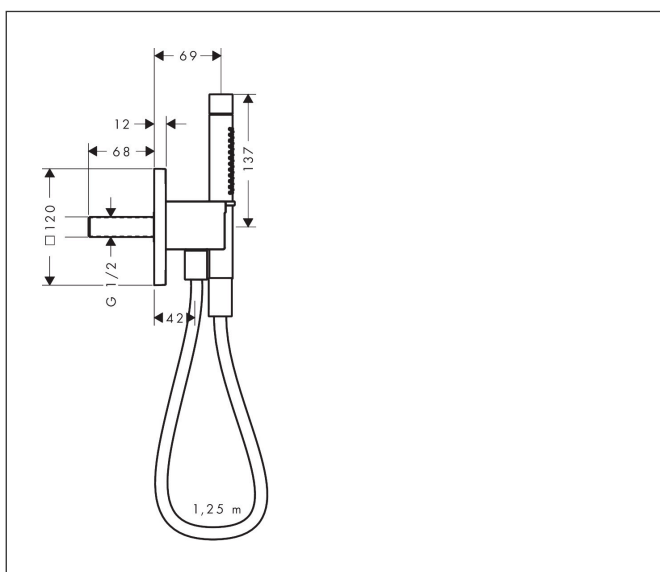

Merk	AXOR
Artikelnaam	<b>AXOR Citterio C</b> Porter 120/120 softsquare met staafhanddouche 2jet en textiel doucheslang
Art.nr.	49626820
Oppervlakte	Brushed Nickel
Netto prijs	626,35 EUR

## Kenmerken

- bestaat uit: portereenheid, staafhanddouche, doucheslang, douchehouder
- diameter handdouche 68 x 24 mm
- Rain, MonoRain
- QuickClean: Kalkaanslag kun je eenvoudig met je vinger verwijderen
- doucheslang met cilindrische moer aan beide zijden
- lengte doucheslang: 1250 mm
- met terugslagklep
- geïntegreerde houder
- afspoelbare filterring

## Maat tekeningen