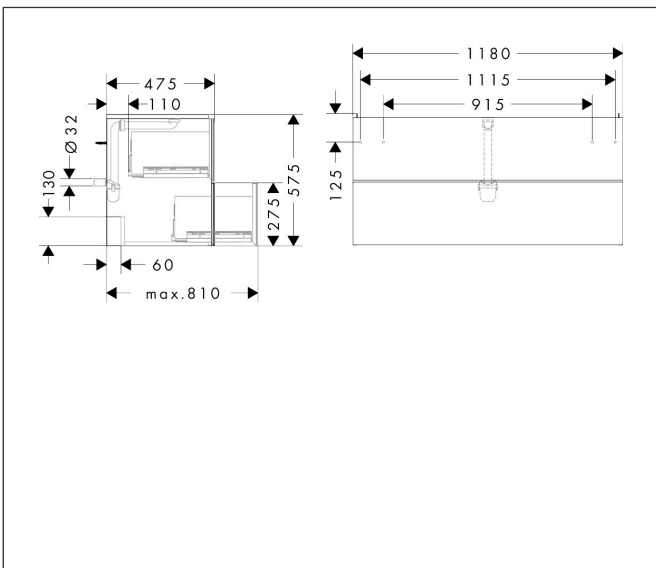

Merk	hansgrohe
Artikelnaam	Xevolos E badmeubel Matt White 1180/475 met 2 lades voor wastafel, oppervlak front: Metallic White
Art.nr.	54184660
Oppervlakte	Oppervlak meubel: Mat wit, Oppervlak front: Textiel donker grijs
Netto prijs	2.570,72 EUR

Product foto

Maat tekeningen

Kenmerken

- bestaat uit: badkamermeubel, Basic Box-set, ruimtebesparende sifon
- materiaal behuizing: vezelplaat van gemiddelde dichtheid (MDF)
- oppervlaktemateriaal behuizing: lak
- materiaal voorzijde: polyester
- oppervlaktemateriaal voorzijde: textiel
- materiaal voorframe: aluminium
- oppervlaktemateriaal voorframe: poederlak (kleur van behuizing)
- SmoothSurface: glad en effen voor een geweldig gevoel
- AntiFingerprint: oplossing tegen vingerafdrukken
- MoistureProof: duurzaam materiaal dat lang mooi blijft
- greeploos
- open via PushOpen-functie
- type opening: volledig uittrekbaar
- 2 laden
- zonder uitsparing voor sifon
- SoftClose, voor vloeiend en zacht sluiten
- individuele en flexibele opbergruimte dankzij het verdelen van de binnenkant
- 2 basisbox-sets inbegrepen
- 1 ruimtebesparende sifon met waterafdichting 50 mm
- wandmontage
- montagevoorwaarde: voorgemonteerd