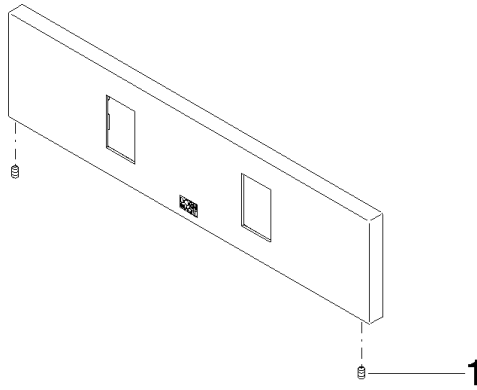

WaterFan Rosette 240 x 60 x 9 mm - Schwarz matt

90 27 99 002 00

WaterFan Rosette 240 x 60 x 9 mm - Schwarz matt

90 27 99 002 00

WaterFan Rosette 240 x 60 x 9 mm - Schwarz matt

90 27 99 002 00

WaterFan Rosette 240 x 60 x 9 mm - Schwarz matt

90 27 99 002 00

WaterFan Rosette 240 x 60 x 9 mm - Schwarz matt

90 27 99 002 00

Ersatzteilstückliste

Nr.	Artikelnummer	Benennung	Verbaumenge	Lieferzeit
	09 31 11 081 90	Befestigung Gewindestift mit Innensechskant mit Ringschneide M3 x 6 mm -	2	2