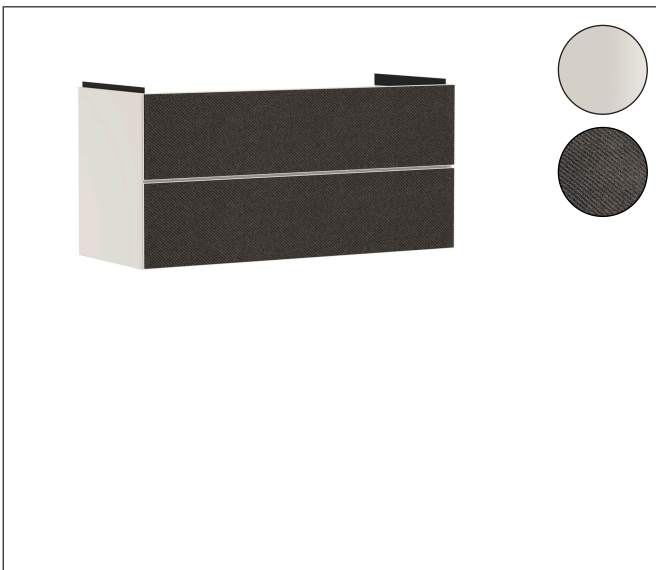

Merk	hansgrohe
Artikelnaam	Xevolos E badmeubel Sand Matt Beige 1180/475 met 2 lades voor wastafel, oppervlak front: Patterned Bronze
Art.nr.	54185660
Oppervlakte	Oppervlak meubel: Sand Matt Beige, Oppervlak front: Textiel donker grijs
Netto prijs	2.570,72 EUR

Product foto

Maat tekeningen

Kenmerken

- bestaat uit: badkamermeubel, Basic Box-set, ruimtebesparende sifon
- materiaal behuizing: vezelplaat van gemiddelde dichtheid (MDF)
- oppervlaktemateriaal behuizing: lak
- materiaal voorzijde: polyester
- oppervlaktemateriaal voorzijde: textiel
- materiaal voorframe: aluminium
- oppervlaktemateriaal voorframe: poederlak (kleur van behuizing)
- SmoothSurface: glad en effen voor een geweldig gevoel
- AntiFingerprint: oplossing tegen vingerafdrukken
- MoistureProof: duurzaam materiaal dat lang mooi blijft
- greeploos
- open via PushOpen-functie
- type opening: volledig uittrekbaar
- 2 lades
- zonder uitsparing voor sifon
- SoftClose, voor vloeiend en zacht sluiten
- individuele en flexibele opbergruimte dankzij het verdelen van de binnenkant
- 2 basisbox-sets inbegrepen
- 1 ruimtebesparende sifon met waterafdichting 50 mm
- wandmontage
- montagevoorwaarde: voorgemonteerd