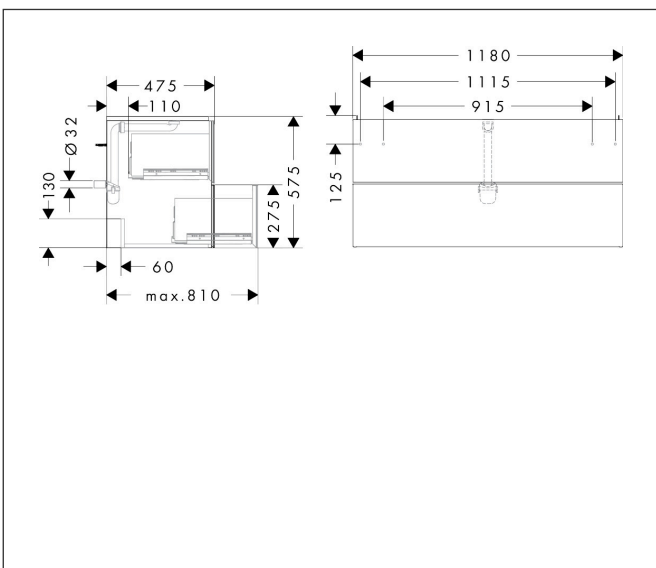

Merk	hansgrohe
Artikelnaam	Xevolos E badmeubel Sand Matt Beige 1180/475 met 2 lades voor wastafel, oppervlak front: Patterned Bronze
Art.nr.	54185660
Oppervlakte	Oppervlak meubel: Sand Matt Beige, Oppervlak front: Textiel donker grijs
Netto prijs	2.570,72 EUR

Product foto

Maat tekeningen

Kenmerken

- bestaat uit: badkamermeubel, Basic Box-set, ruimtebesparende sifon
- materiaal behuizing: vezelplaat van gemiddelde dichtheid (MDF)
- oppervlaktemateriaal behuizing: lak
- materiaal voorzijde: polyester
- oppervlaktemateriaal voorzijde: textiel
- materiaal voorframe: aluminium
- oppervlaktemateriaal voorframe: poederlak (kleur van behuizing)
- SmoothSurface: glad en effen voor een geweldig gevoel
- AntiFingerprint: oplossing tegen vingerafdrukken
- MoistureProof: duurzaam materiaal dat lang mooi blijft
- greeploos
- open via PushOpen-functie
- type opening: volledig uittrekbaar
- 2 lades
- zonder uitsparing voor sifon
- SoftClose, voor vloeiend en zacht sluiten
- individuele en flexibele opbergruimte dankzij het verdelen van de binnenkant
- 2 basisbox-sets inbegrepen
- 1 ruimtebesparende sifon met waterafdichting 50 mm
- wandmontage
- montagevoorwaarde: voorgemonteerd