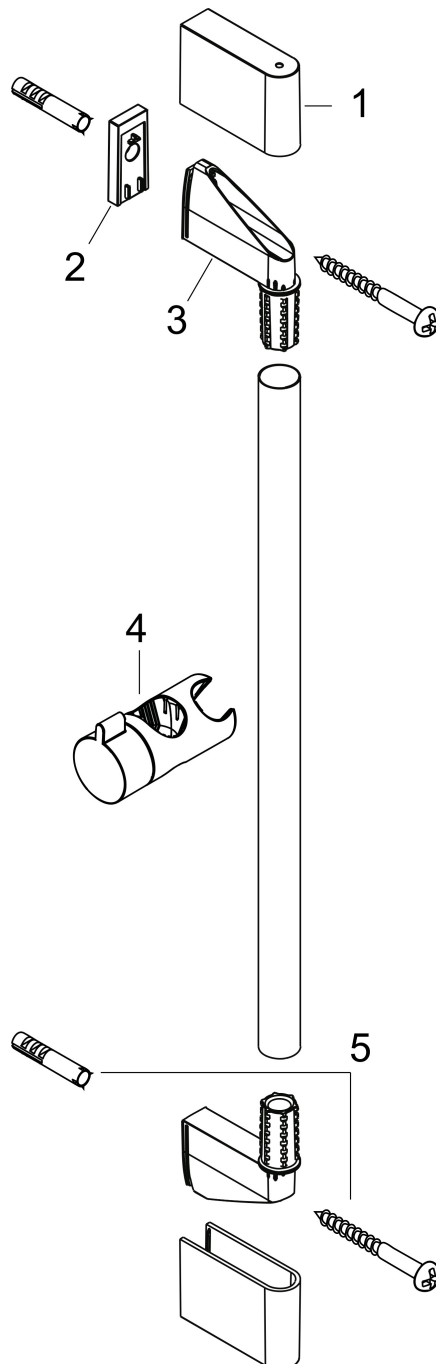

Merk	hansgrohe
Artikelnaam	Unica 65 cm
Art.nr.	26505000
Oppervlakte	chrom
Netto prijs	57,50 EUR

Product foto

Kenmerken

- bestaat uit: douchestang, schuifstuk
- hellingshoek van de houder is 45° verstelbaar
- buislengte: 669 mm
- diameter glijstang: 22 mm
- profielbuis: rond
- boorafstand: 625 mm
- schuifstuk met vergrendelingsmechanisme
- hellingshoek schuifstuk in 2 stappen verstelbaar
- wandhouders gemaakt van kunststof

Maat tekeningen

Merk	hansgrohe
Artikelnaam	Unica 65 cm
Art.nr.	26505000
Oppervlakte	chrom
Netto prijs	57,50 EUR

Installatievoorbeelden

i Afmetingen kunnen variëren vanwege keramische toleranties die verband houden met het productieproces.

Merk hansgrohe
Artikelnaam **Unica** 65 cm
Art.nr. 26505000
Oppervlakte chroom
Netto prijs 57,50 EUR

Explosietekening voor bouwjaar: >02/15

Merk hansgrohe
 Artikelnaam **Unica** 65 cm
 Art.nr. 26505000
 Oppervlakte chroom
 Netto prijs 57,50 EUR

Onderdelen voor bouwjaar: >02/15

Pos	Beschrijving	Art.nr.	Prijs
1	afdekkap	95217000	10,40
2	opvulschijf 7 mm	97450000	12,66
3	wandsteun	95218000	7,70
4	schuifstuk cpl.	92366000	32,70
5	bevestigingsmateriaal	96179000	10,40