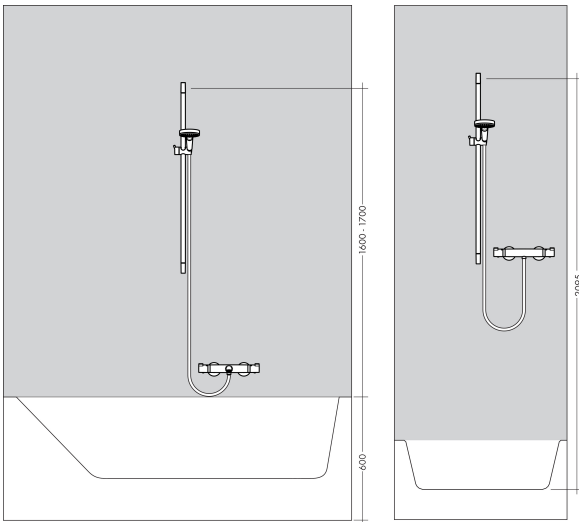

Merk	hansgrohe
Artikelnaam	Unica 65 cm
Art.nr.	26505000
Oppervlakte	chrom
Netto prijs	57,50 EUR

Product foto

Kenmerken

- bestaat uit: douchestang, schuifstuk
- hellingshoek van de houder is 45° verstelbaar
- buislengte: 669 mm
- diameter glijstang: 22 mm
- profielbuis: rond
- boorafstand: 625 mm
- schuifstuk met vergrendelingsmechanisme
- hellingshoek schuifstuk in 2 stappen verstelbaar
- wandhouders gemaakt van kunststof

Maat tekeningen

Merk	hansgrohe
Artikelnaam	Unica 65 cm
Art.nr.	26505000
Oppervlakte	chrom
Netto prijs	57,50 EUR

Installatievoorbeelden

i Afmetingen kunnen variëren vanwege keramische toleranties die verband houden met het productieproces.

Merk hansgrohe
Artikelnaam **Unica** 65 cm
Art.nr. 26505000
Oppervlakte chroom
Netto prijs 57,50 EUR

Explosietekening voor bouwjaar: >02/15

Merk hansgrohe
 Artikelnaam **Unica** 65 cm
 Art.nr. 26505000
 Oppervlakte chroom
 Netto prijs 57,50 EUR

Onderdelen voor bouwjaar: >02/15

Pos	Beschrijving	Art.nr.	Prijs
1	afdekkap	95217000	10,40
2	opvulschijf 7 mm	97450000	12,66
3	wandsteun	95218000	7,70
4	schuifstuk cpl.	92366000	32,70
5	bevestigingsmateriaal	96179000	10,40