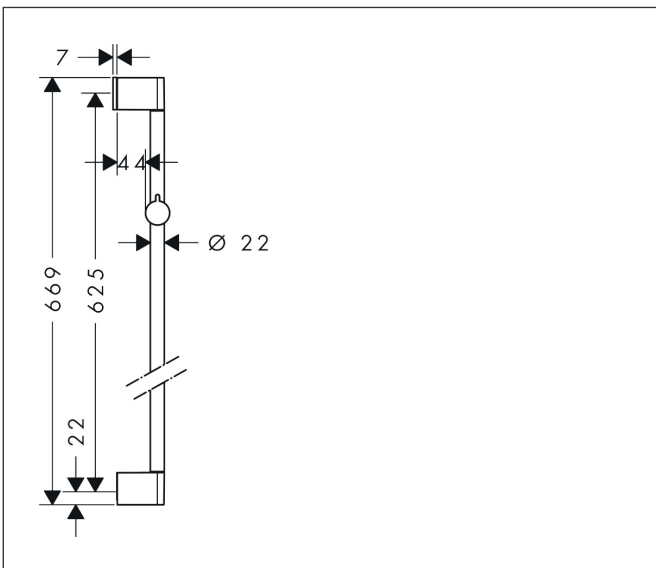

Merk	hansgrohe
Artikelnaam	Unica 65 cm
Art.nr.	26505000
Oppervlakte	chrom
Netto prijs	57,50 EUR

Product foto

Kenmerken

- bestaat uit: douchestang, schuifstuk
- hellingshoek van de houder is 45° verstelbaar
- buislengte: 669 mm
- diameter glijstang: 22 mm
- profielbuis: rond
- boorafstand: 625 mm
- schuifstuk met vergrendelingsmechanisme
- hellingshoek schuifstuk in 2 stappen verstelbaar
- wandhouders gemaakt van kunststof

Maat tekeningen

Merk	hansgrohe
Artikelnaam	Unica 65 cm
Art.nr.	26505000
Oppervlakte	chrom
Netto prijs	57,50 EUR

Installatievoorbeelden

i Afmetingen kunnen variëren vanwege keramische toleranties die verband houden met het productieproces.

Merk hansgrohe
Artikelnaam **Unica** 65 cm
Art.nr. 26505000
Oppervlakte chroom
Netto prijs 57,50 EUR

Explosietekening voor bouwjaar: >02/15

Merk hansgrohe
 Artikelnaam **Unica** 65 cm
 Art.nr. 26505000
 Oppervlakte chroom
 Netto prijs 57,50 EUR

Onderdelen voor bouwjaar: >02/15

Pos	Beschrijving	Art.nr.	Prijs
1	afdekkap	95217000	10,40
2	opvulschijf 7 mm	97450000	12,66
3	wandsteun	95218000	7,70
4	schuifstuk cpl.	92366000	32,70
5	bevestigingsmateriaal	96179000	10,40