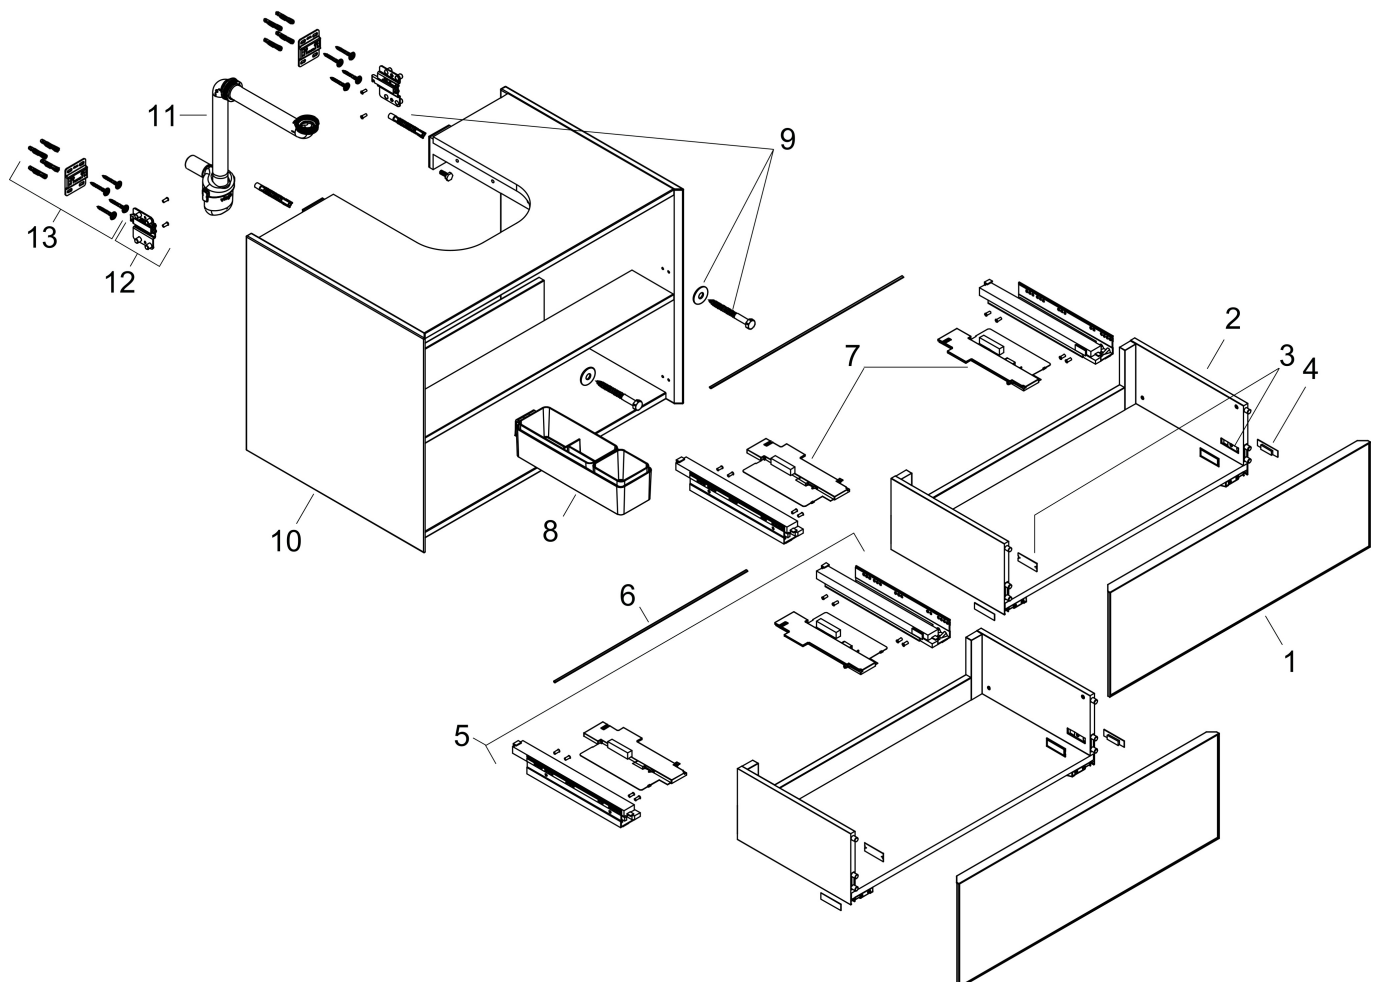

Merk	hansgrohe
Artikelnaam	Xevolos E badmeubel Slate Matt Grey 780/550 met 2 lades voor consoles met inbouw wastafel geslepen
Art.nr.	54187660
Oppervlakte	Oppervlak meubel: Mat wit, Oppervlak front: Textiel donker grijs
Netto prijs	2.234,09 EUR

Explosietekening voor bouwjaar: >09/25