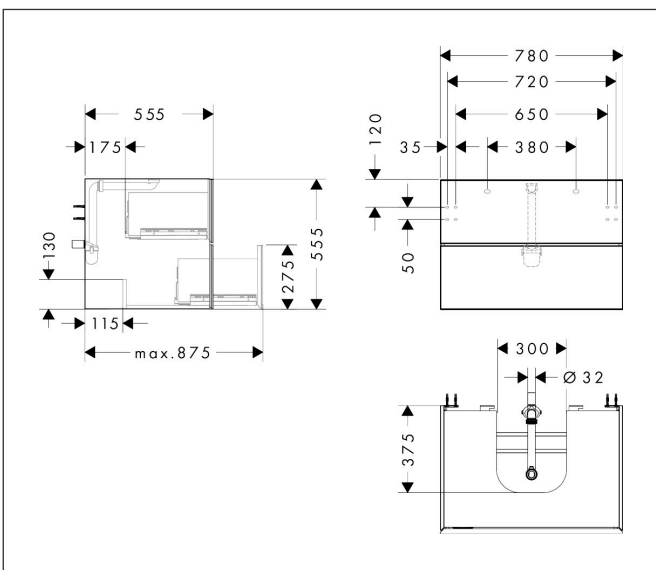

Merk	hansgrohe
Artikelnaam	Xevolos E badmeubel Slate Matt Grey 780/550 met 2 lades voor consoles met inbouw wastafel geslepen
Art.nr.	54187660
Oppervlakte	Oppervlak meubel: Mat wit, Oppervlak front: Textiel donker grijs
Netto prijs	2.234,09 EUR

Product foto

Maat tekeningen

Kenmerken

- bestaat uit: badkamermeubel, Basic Box-set, ruimtebesparende sifon
- materiaal behuizing: vezelplaat van gemiddelde dichtheid (MDF)
- oppervlaktemateriaal behuizing: lak
- materiaal voorzijde: polyester
- oppervlaktemateriaal voorzijde: textiel
- materiaal voorframe: aluminium
- oppervlaktemateriaal voorframe: poederlak (kleur van behuizing)
- SmoothSurface: glad en effen voor een geweldig gevoel
- AntiFingerprint: oplossing tegen vingerafdrukken
- MoistureProof: duurzaam materiaal dat lang mooi blijft
- greeploos
- open via PushOpen-functie
- type opening: volledig uittrekbaar
- 2 lades
- zonder uitsparing voor sifon
- SoftClose, voor vloeiend en zacht sluiten
- individuele en flexibele opbergruimte dankzij het verdelen van de binnenkant
- inclusief 1 basis box
- 1 ruimtebesparende sifon met waterafdichting 50 mm
- wandmontage
- montagevoorwaarde: voorgemonteerd

Technologie

Certificaat

Merk	hansgrohe
Artikelnaam	Xevolos E badmeubel Slate Matt Grey 780/550 met 2 lades voor consoles met inbouwwastafel geslepen
Art.nr.	54187660
Oppervlakte	Oppervlak meubel: Mat wit, Oppervlak front: Textiel donker grijs
Netto prijs	2.234,09 EUR

Explosietekening voor bouwjaar: >09/25

Merk	hansgrohe
Artikelnaam	Xevolos E badmeubel Slate Matt Grey 780/550 met 2 lades voor consoles met inbouw wastafel geslepen
Art.nr.	54187660
Oppervlakte	Oppervlak meubel: Mat wit, Oppervlak front: Textiel donker grijs
Netto prijs	2.234,09 EUR