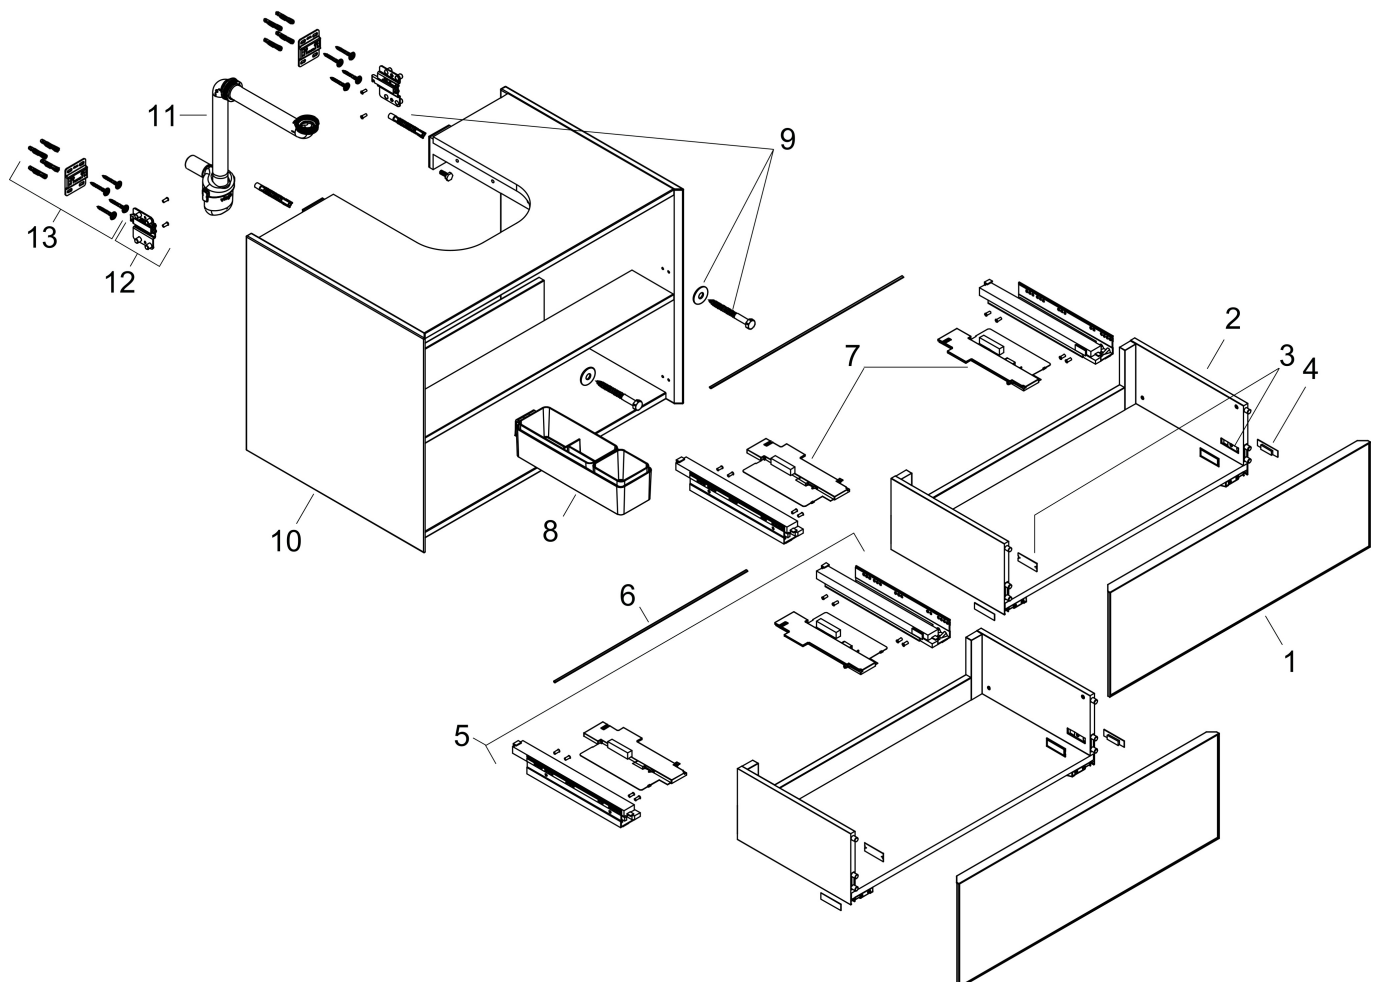

Merk	hansgrohe
Artikelnaam	Xevolos E badmeubel Sand Matt Beige 780/550 met 2 lades voor consoles met inbouwwastafel geslepen
Art.nr.	54188660
Oppervlakte	Oppervlak meubel: Sand Matt Beige, Oppervlak front: Textiel donker grijs
Netto prijs	2.234,09 EUR

Explosietekening voor bouwjaar: >09/25