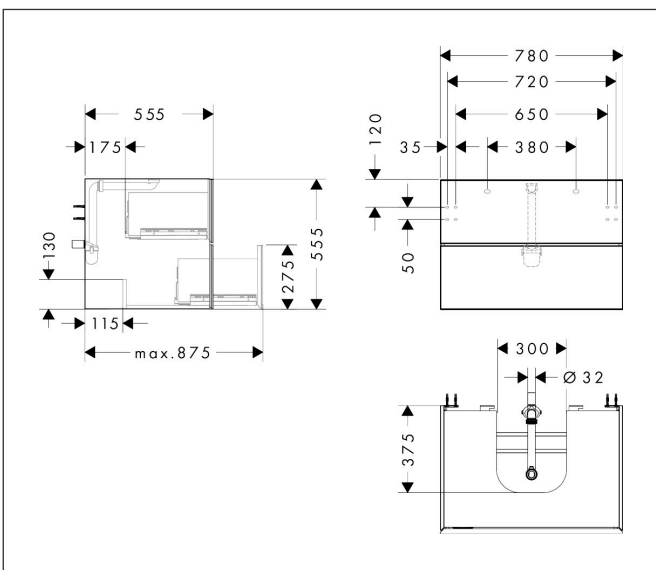

Merk	hansgrohe
Artikelnaam	Xevolos E badmeubel Sand Matt Beige 780/550 met 2 lades voor consoles met inbouwastafel geslepen
Art.nr.	54188660
Oppervlakte	Oppervlak meubel: Sand Matt Beige, Oppervlak front: Textiel donker grijs
Netto prijs	2.234,09 EUR

Product foto

Maat tekeningen

Kenmerken

- bestaat uit: badkamermeubel, Basic Box-set, ruimtebesparende sifon
- materiaal behuizing: vezelplaat van gemiddelde dichtheid (MDF)
- oppervlaktemateriaal behuizing: lak
- materiaal voorzijde: polyester
- oppervlaktemateriaal voorzijde: textiel
- materiaal voorframe: aluminium
- oppervlaktemateriaal voorframe: poederlak (kleur van behuizing)
- SmoothSurface: glad en effen voor een geweldig gevoel
- AntiFingerprint: oplossing tegen vingerafdrukken
- MoistureProof: duurzaam materiaal dat lang mooi blijft
- greeploos
- open via PushOpen-functie
- type opening: volledig uittrekbaar
- 2 lades
- zonder uitsparing voor sifon
- deurscharnier: links
- SoftClose, voor vloeiend en zacht sluiten
- individuele en flexibele opbergruimte dankzij het verdelen van de binnenkant
- inclusief 1 basis box
- 1 ruimtebesparende sifon met waterafdichting 50 mm
- wandmontage

Technologie

Certificaat

Merk	hansgrohe
Artikelnaam	Xevolos E badmeubel Sand Matt Beige 780/550 met 2 lades voor consoles met inbouwwastafel geslepen
Art.nr.	54188660
Oppervlakte	Oppervlak meubel: Sand Matt Beige, Oppervlak front: Textiel donker grijs
Netto prijs	2.234,09 EUR