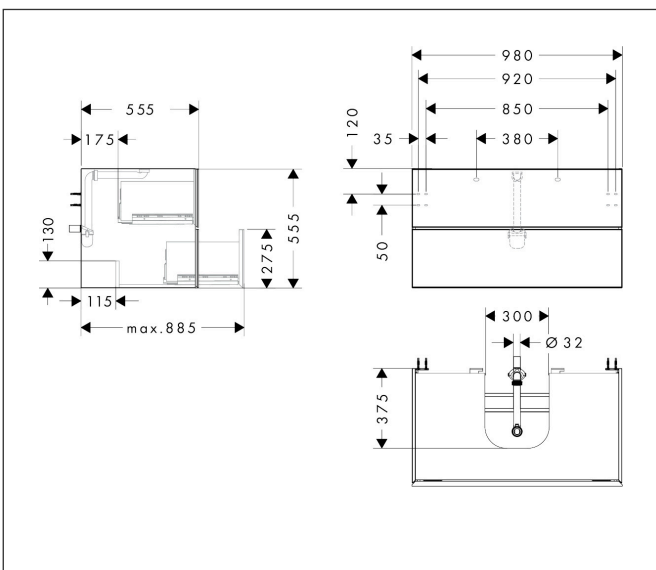

Merk	hansgrohe
Artikelnaam	Xevolos E badmeubel Matt White 980/550 met 2 lades voor consoles met inbouw wastafel geslepen
Art.nr.	54190660
Oppervlakte	Oppervlak meubel: Mat wit, Oppervlak front: Textiel donker grijs
Netto prijs	2.419,85 EUR

Product foto

Maat tekeningen

Kenmerken

- bestaat uit: badkamermeubel, Basic Box-set, ruimtebesparende sifon
- materiaal behuizing: vezelplaat van gemiddelde dichtheid (MDF)
- oppervlaktemateriaal behuizing: lak
- materiaal voorzijde: polyester
- oppervlaktemateriaal voorzijde: textiel
- materiaal voorframe: aluminium
- oppervlaktemateriaal voorframe: poederlak (kleur van behuizing)
- SmoothSurface: glad en effen voor een geweldig gevoel
- AntiFingerprint: oplossing tegen vingerafdrukken
- MoistureProof: duurzaam materiaal dat lang mooi blijft
- greeploos
- open via PushOpen-functie
- type opening: volledig uittrekbaar
- 2 laden
- zonder uitsparing voor sifon
- SoftClose, voor vloeiend en zacht sluiten
- individuele en flexibele opbergruimte dankzij het verdelen van de binnenkant
- 2 basisbox-sets inbegrepen
- 1 ruimtebesparende sifon met waterafdichting 50 mm
- wandmontage
- montagevoorwaarde: voorgemonteerd

Technologie

Certificaat

Merk	hansgrohe
Artikelnaam	Xevolos E badmeubel Matt White 980/550 met 2 lades voor consoles met inbouwwastafel geslepen
Art.nr.	54190660
Oppervlakte	Oppervlak meubel: Mat wit, Oppervlak front: Textiel donker grijs
Netto prijs	2.419,85 EUR

Merk hansgrohe
 Artikelnaam **Xevolos E** badmeubel Matt White 980/550 met 2 lades voor consoles met inbouw wastafel geslepen
 Art.nr. 54190660
 Oppervlakte Oppervlak meubel: Mat wit, Oppervlak front: Textiel donker grijs
 Netto prijs 2.419,85 EUR