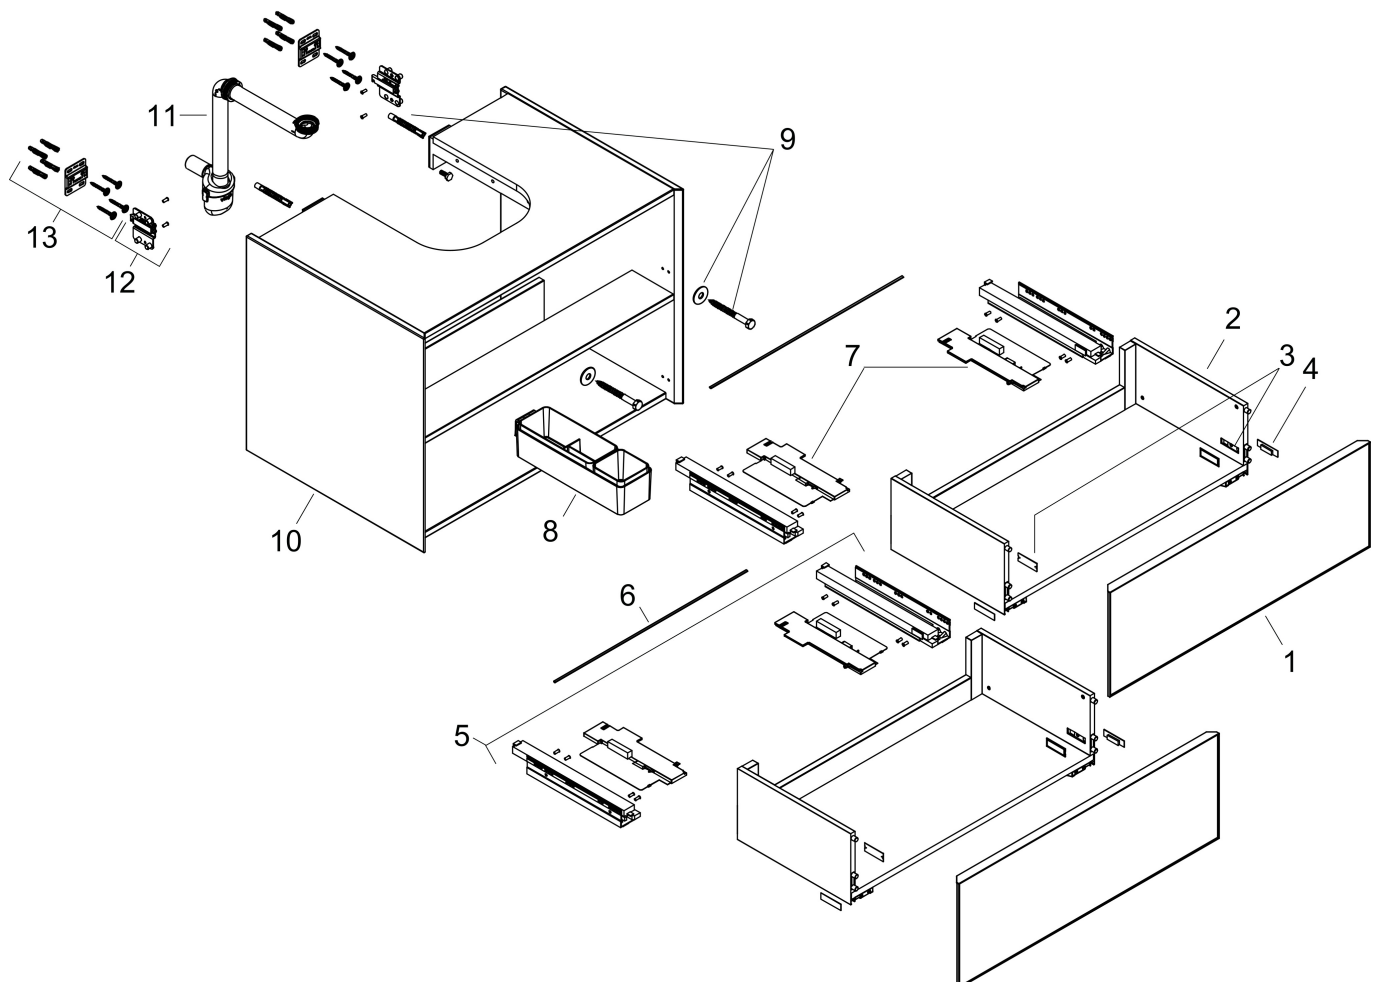

Merk hansgrohe
Artikelnaam **Xevolos E** badmeubel Matt White 980/550 met 2 lades voor consoles met inbouw wastafel geslepen
Art.nr. 54190660
Oppervlakte Oppervlak meubel: Mat wit, Oppervlak front: Textiel donker grijs
Netto prijs 2.419,85 EUR

Explosietekening voor bouwjaar: >09/25

Merk	hansgrohe
Artikelnaam	Xevolos E badmeubel Matt White 980/550 met 2 lades voor consoles met inbouw wastafel geslepen
Art.nr.	54190660
Oppervlakte	Oppervlak meubel: Mat wit, Oppervlak front: Textiel donker grijs
Netto prijs	2.419,85 EUR

Onderdelen voor bouwjaar: >09/25

Pos	Beschrijving	Art.nr.	Prijs
1	meubelfront	87634660	
2	uittrekelement	87637000	491,20
3	afdekkapset	87939000	
4	afdekkapset	85208000	32,70
5	ladegeleiders	87615000	185,60
6	Synchronisatiestaaf	85151000	52,00
7	Tipmatic	85164000	113,70
8	Box set	54224670	37,90
9	montageset	87419000	32,70
10	meubelromp	87648000	1.966,00
11	Sifon compl.	54235000	39,60
12	bevestigingsmateriaal	87276000	64,30
13	montageset	87275000	40,60