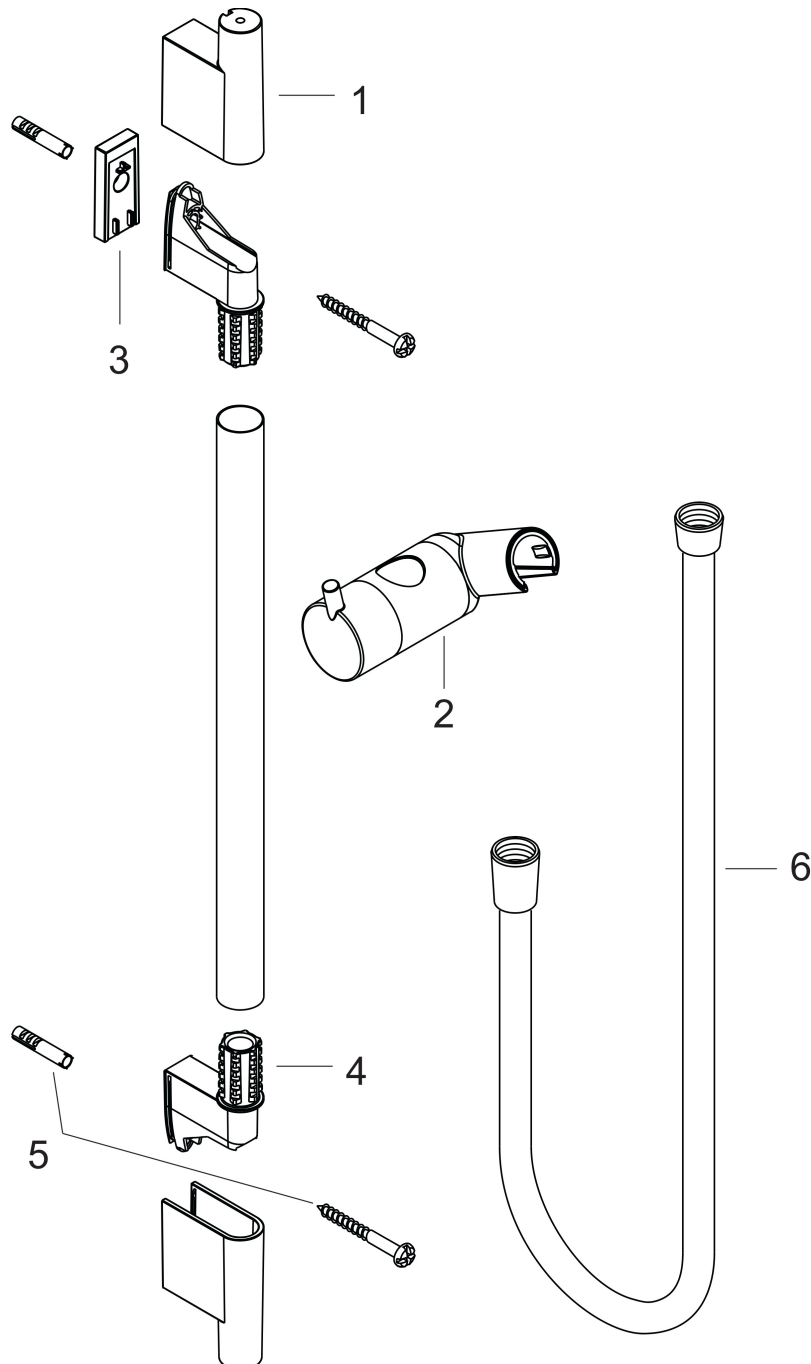

Merk hansgrohe
 Artikelnaam **Unica** 65 cm met doucheslang
 Art.nr. 28632990
 Oppervlakte Polished Gold Optic
 Netto prijs 218,10 EUR

Product foto

Kenmerken

- bestaat uit: douchestang, doucheslang, schuifstuk
- draaikoppeling voorkomt dat de slang in de knoop raakt
- buislengte: 718 mm
- diameter glijstang: 22 mm
- profielbuis: rond
- boorafstand: 625 mm
- lengte doucheslang: 1600 mm
- schuifstuk met vergrendelingsmechanisme
- schuifstuk traploos instelbaar
- wandhouders gemaakt van kunststof
- metalen handdouchehouder

Maat tekeningen

Merk hansgrohe
Artikelnaam **Unica** 65 cm met doucheslang
Art.nr. 28632990
Oppervlakte Polished Gold Optic
Netto prijs 218,10 EUR

Installatievoorbeelden

i Afmetingen kunnen variëren vanwege keramische toleranties die verband houden met het productieproces.

Merk	hansgrohe
Artikelnaam	Unica 65 cm met doucheslang
Art.nr.	28632990
Oppervlakte	Polished Gold Optic
Netto prijs	218,10 EUR

Explosietekening voor bouwjaar: >07/19

Merk hansgrohe
 Artikelnaam **Unica** 65 cm met doucheslang
 Art.nr. 28632990
 Oppervlakte Polished Gold Optic
 Netto prijs 218,10 EUR

Onderdelen voor bouwjaar: >07/19

Pos	Beschrijving	Art.nr.	Prijs
1	afdekkap	97709990	49,10
2	schuifstuk cpl.	97651990	117,60
3	opvulschijf 7 mm	97450000	12,66
4	wandsteun	96275000	7,70
5	bevestigingsmateriaal	96179000	10,40
6	doucheslang Isiflex'B 1,60 m	28276990	51,53