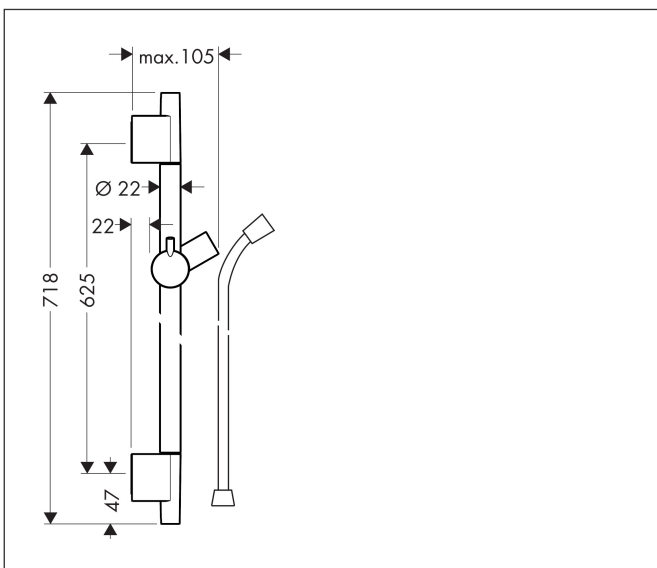

Merk hansgrohe
 Artikelnaam **Unica** 65 cm met doucheslang
 Art.nr. 28632990
 Oppervlakte Polished Gold Optic
 Netto prijs 218,10 EUR

Product foto

Kenmerken

- bestaat uit: douchestang, doucheslang, schuifstuk
- draaikoppeling voorkomt dat de slang in de knoop raakt
- buislengte: 718 mm
- diameter glijstang: 22 mm
- profielbuis: rond
- boorafstand: 625 mm
- lengte doucheslang: 1600 mm
- schuifstuk met vergrendelingsmechanisme
- schuifstuk traploos instelbaar
- wandhouders gemaakt van kunststof
- metalen handdouchehouder

Maat tekeningen

Merk hansgrohe
Artikelnaam **Unica** 65 cm met doucheslang
Art.nr. 28632990
Oppervlakte Polished Gold Optic
Netto prijs 218,10 EUR

Installatievoorbeelden

i Afmetingen kunnen variëren vanwege keramische toleranties die verband houden met het productieproces.

Merk	hansgrohe
Artikelnaam	Unica 65 cm met doucheslang
Art.nr.	28632990
Oppervlakte	Polished Gold Optic
Netto prijs	218,10 EUR

Explosietekening voor bouwjaar: >07/19

Merk hansgrohe
 Artikelnaam **Unica** 65 cm met doucheslang
 Art.nr. 28632990
 Oppervlakte Polished Gold Optic
 Netto prijs 218,10 EUR

Onderdelen voor bouwjaar: >07/19

Pos	Beschrijving	Art.nr.	Prijs
1	afdekkap	97709990	49,10
2	schuifstuk cpl.	97651990	117,60
3	opvulschijf 7 mm	97450000	12,66
4	wandsteun	96275000	7,70
5	bevestigingsmateriaal	96179000	10,40
6	doucheslang Isiflex'B 1,60 m	28276990	51,53