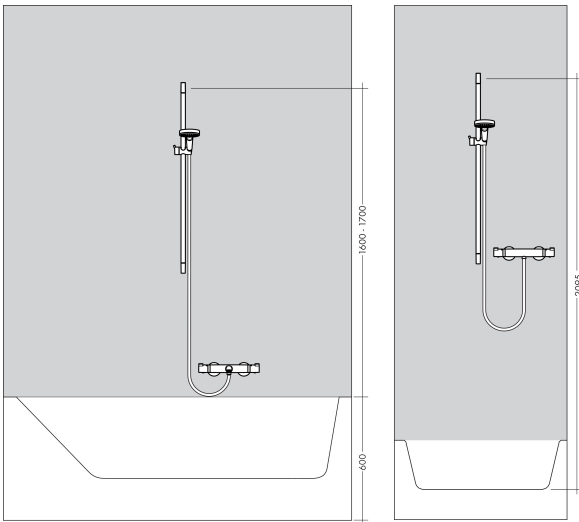

Merk hansgrohe
 Artikelnaam **Unica** 65 cm met doucheslang
 Art.nr. 28632990
 Oppervlakte Polished Gold Optic
 Netto prijs 218,10 EUR

Product foto

Kenmerken

- bestaat uit: douchestang, doucheslang, schuifstuk
- draaikoppeling voorkomt dat de slang in de knoop raakt
- buislengte: 718 mm
- diameter glijstang: 22 mm
- profielbuis: rond
- boorafstand: 625 mm
- lengte doucheslang: 1600 mm
- schuifstuk met vergrendelingsmechanisme
- schuifstuk traploos instelbaar
- wandhouders gemaakt van kunststof
- metalen handdouchehouder

Maat tekeningen

Merk hansgrohe
Artikelnaam **Unica** 65 cm met doucheslang
Art.nr. 28632990
Oppervlakte Polished Gold Optic
Netto prijs 218,10 EUR

Installatievoorbeelden

i Afmetingen kunnen variëren vanwege keramische toleranties die verband houden met het productieproces.

Merk	hansgrohe
Artikelnaam	Unica 65 cm met doucheslang
Art.nr.	28632990
Oppervlakte	Polished Gold Optic
Netto prijs	218,10 EUR

Explosietekening voor bouwjaar: >07/19

Merk hansgrohe
 Artikelnaam **Unica** 65 cm met doucheslang
 Art.nr. 28632990
 Oppervlakte Polished Gold Optic
 Netto prijs 218,10 EUR

Onderdelen voor bouwjaar: >07/19

Pos	Beschrijving	Art.nr.	Prijs
1	afdekkap	97709990	49,10
2	schuifstuk cpl.	97651990	117,60
3	opvulschijf 7 mm	97450000	12,66
4	wandsteun	96275000	7,70
5	bevestigingsmateriaal	96179000	10,40
6	doucheslang Isiflex'B 1,60 m	28276990	51,53