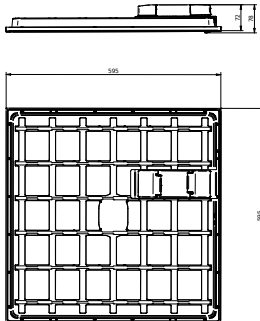

CoreLine Paneel gen6

Maatschets