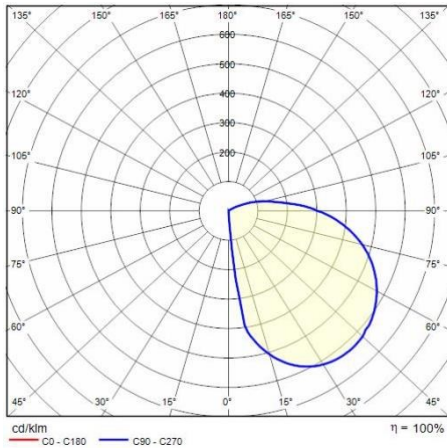

Fotometrische gegevens