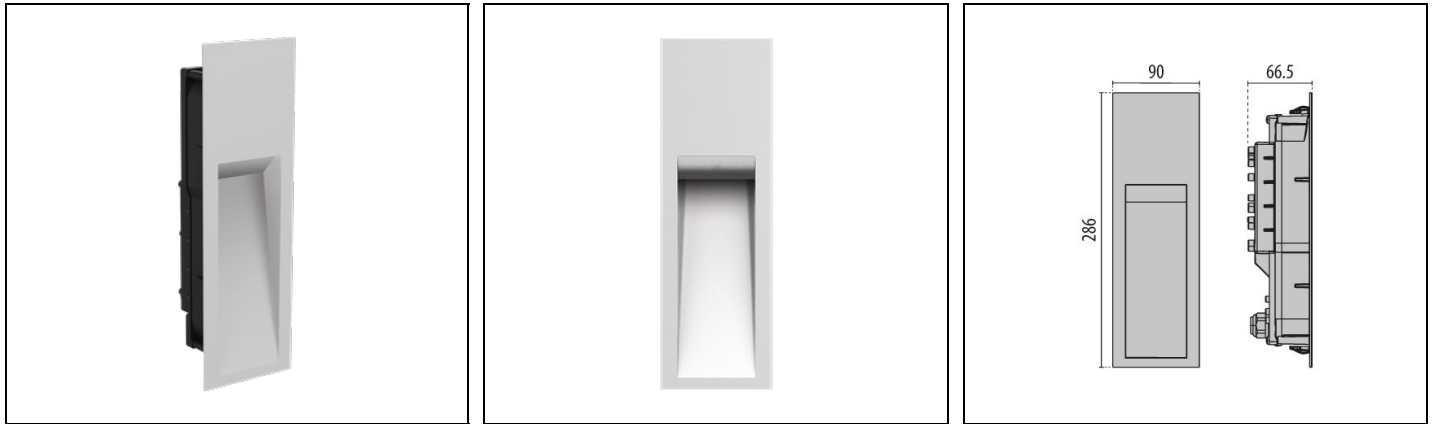

INSERT+ 2 V

Bestelnr. 3118196

Omschrijving

Wandinbouwarmaturen voor algemene- en orientatieverlichting voor binnen en buiten bestaande uit:

- Behuizing van spuitgietaluminium gelakt met polyester poederlak ISO 9227/12944 - ISO 9223 (C5)
- Afscherming van vlak van binnen gesatineerd glas
- Pakking in slijtvast siliconen
- Veren uit roestvrij staal voor snelle aansluiting aan inbouwdoos
- De modellen zijn ontwikkeld zonder zichtbare schroeven
- Inbouwdoos separaat te bestellen
- Om de installatie van de inbouwdoos te vereenvoudigen is de inbouwdoos voorzien van een uitneembare deksel waarop zich twee waterpassen bevinden
- Als accessoires leverbaar, kabelconnectoren voor doorvoerbedrading. De connectoren zijn geschikt voor kabels van $\varnothing 7 - \varnothing 10,5$ mm en van $\varnothing 14 - \varnothing 17$ mm

Product gegevens

ETIM Groep:	EG000027	ETIM Klasse:	EC002892
-------------	----------	--------------	----------

Algemene informatie

Lamphouder:	LED	Lichtbron:	LED
Nominale lichtstroom [lm]:	1318	Reële lichtstroom [lm]:	634
Armatuur wattage [W]:	9 W	Specifieke lichtstroom [lm/W]:	70
CRI:	80	Kleurtemperatuur [K]:	4000
Kleur / Afwerking:	WH-87 / Wit / Structuur mat	IP waarde:	IP65
Impact resistance / impact energy:	IK07 2J xx5	Beschermingsklasse:	I
Optiek:	A/EW - Asymmetrische extra verspreidende	Nettogewicht [kg]:	0.75
Totale lengte [mm]:	90	Totale breedte [mm]:	67
Totale hoogte [mm]:	286		

Mechanische eigenschappen

Vorm:	Rechthoekig	Materiaal behuizing:	Aluminium
Materiaal afscherming:	Opal glass		

Elektrische eigenschappen

Spanningstype:	AC/DC	Ingangsspanning [V AC]:	220/240
Ingangsfrequentie [Hz]:	0/50/60	Arbeidsfactor / COS Φ :	0.6
Aanloopstroom [A/ μ s]:	5 / 50	C10 1.5 mm ² :	52
C16 2.5 mm ² :	85	B10 1.5 mm ² :	31
B16 2.5 mm ² :	50		