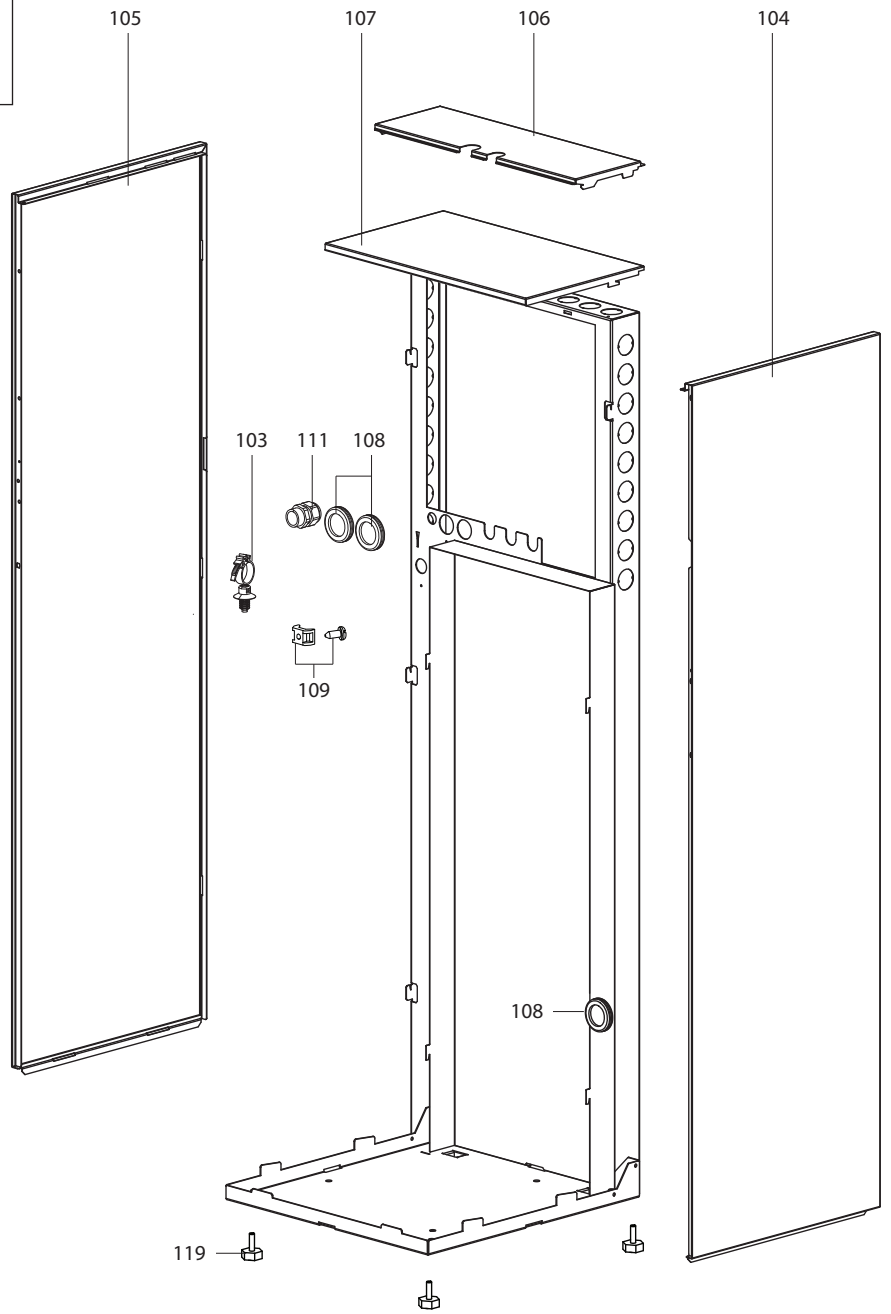

SPARE PARTS EXPLODED VIEW HEAT PUMPS

Model

ENERGION IDU M F

R8218821-05 - 13/09/2023

1	3301761	ENERGION IDU M F	02-2022	-
2	3301762	ENERGION IDU M F 2Z	03-2022	-
3	3301763	ENERGION IDU M-L F	03-2022	-
4	3301764	ENERGION IDU M-L F 2Z	03-2022	-
Col	Reference	Model type	Begin	End