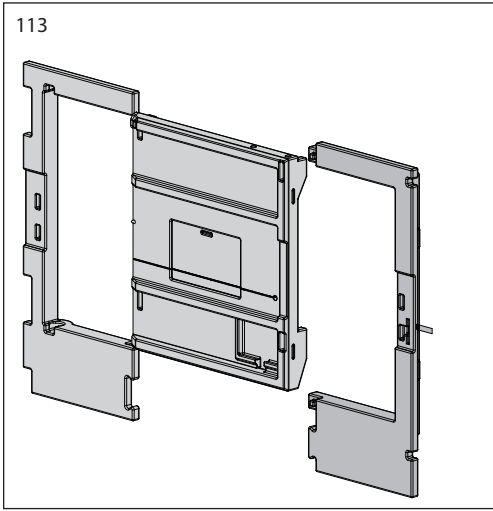

SPARE PARTS EXPLODED VIEW HEAT PUMPS

Model

ENERGION IDU M F

R8218821-05 - 13/09/2023

1	3301761	ENERGION IDU M F	02-2022	-
2	3301762	ENERGION IDU M F 2Z	03-2022	-
3	3301763	ENERGION IDU M-L F	03-2022	-
4	3301764	ENERGION IDU M-L F 2Z	03-2022	-
Col	Reference	Model type	Begin	End