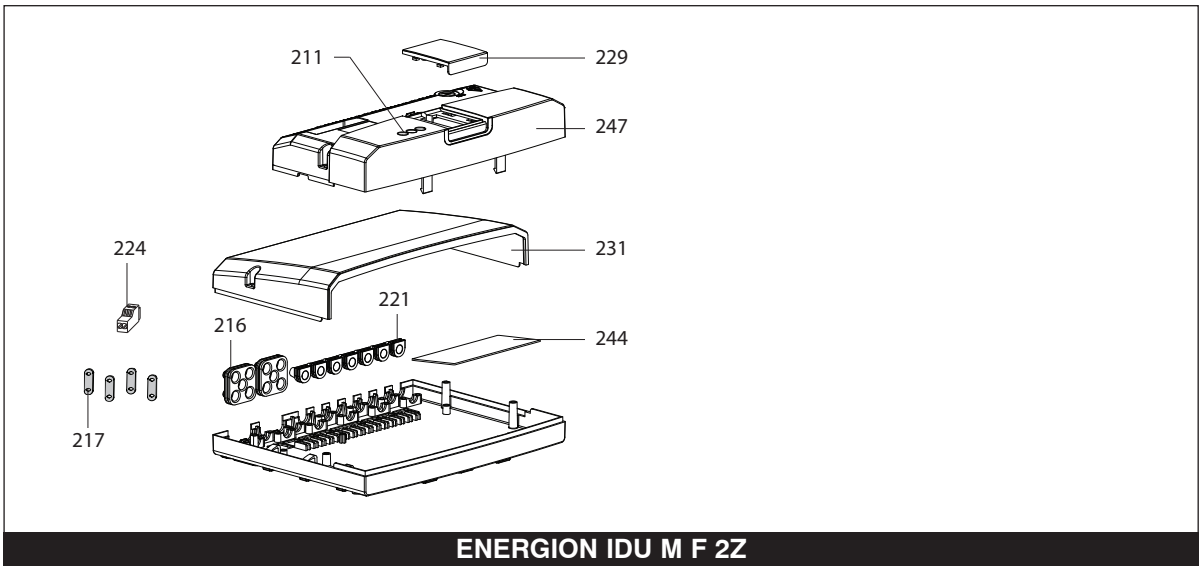

SPARE PARTS EXPLODED VIEW HEAT PUMPS

Model

ENERGION IDU M F

R8218821-05 - 13/09/2023

1	3301761	ENERGION IDU M F	02-2022	-
2	3301762	ENERGION IDU M F 2Z	03-2022	-
3	3301763	ENERGION IDU M-L F	03-2022	-
4	3301764	ENERGION IDU M-L F 2Z	03-2022	-
Col	Reference	Model type	Begin	End