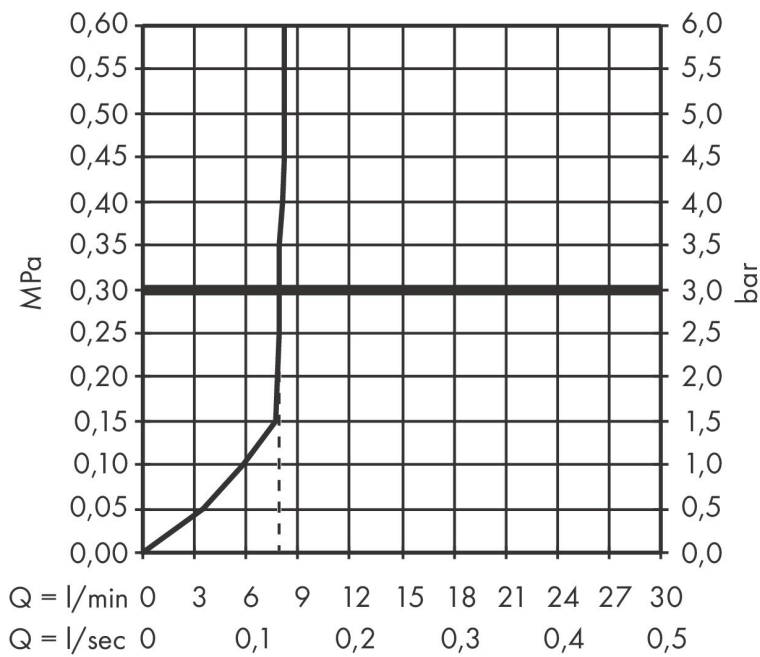

Merk hansgrohe
 Artikelnaam **Pulsify S** staafhanddouche 100 1jet EcoSmart
 Art.nr. 24125000
 Oppervlakte chroom
 Netto prijs 61,78 EUR

Product foto

Kenmerken

- diameter douchekop 98 x 24 mm
- PowderRain
- maximale doorstroomhoeveelheid bij 3 bar: 7,9 l/min
- functie van: 4 l/min
- met interne watervoering
- uitspoelbaar zeef inzetstuk
- EcoSmart: Veel waterplezier met veel minder water
- EU taxonomie: max. 8l/min

Maat tekeningen

Technologie

Straalsoorten

Certificaat

Merk hansgrohe
 Artikelnaam **Pulsify S** staafhanddouche 100 ljet EcoSmart
 Art.nr. 24125000
 Oppervlakte chroom
 Netto prijs 61,78 EUR

Stroomschema

De verbruikswaarden werden in overeenstemming met de praktijk met de bijbehorende armaturen (thermostaat/mengkraan/inbouwventiel) gemeten.

Merk	hansgrohe
Artikelnaam	Pulsify S staafhanddouche 100 ljet EcoSmart
Art.nr.	24125000
Oppervlakte	chrom
Netto prijs	61,78 EUR

Explosietekening voor bouwjaar: >07/23

Merk hansgrohe
 Artikelnaam **Pulsify S** staafhanddouche 100 1jet EcoSmart
 Art.nr. 24125000
 Oppervlakte chroom
 Netto prijs 61,78 EUR