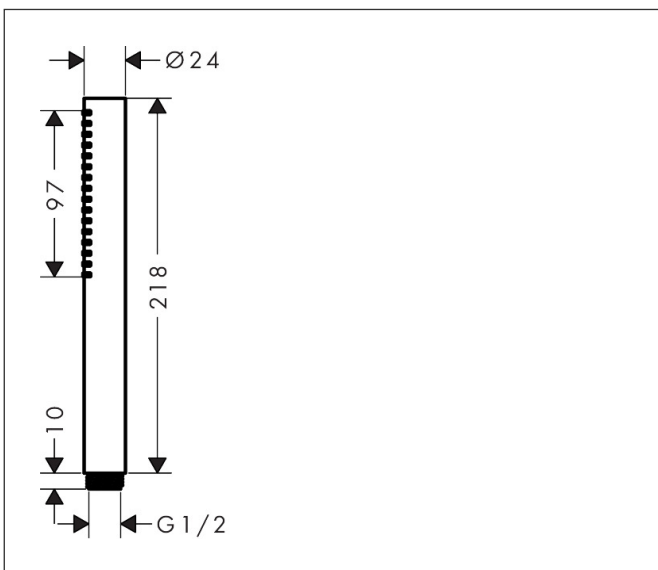

Merk hansgrohe
 Artikelnaam **Pulsify S** staafhanddouche 100 1jet EcoSmart
 Art.nr. 24125000
 Oppervlakte chroom
 Netto prijs 61,78 EUR

Product foto

Kenmerken

- diameter douchekop 98 x 24 mm
- PowderRain
- maximale doorstroomhoeveelheid bij 3 bar: 7,9 l/min
- functie van: 4 l/min
- met interne watervoering
- uitspoelbaar zeef inzetstuk
- EcoSmart: Veel waterplezier met veel minder water
- EU taxonomie: max. 8l/min

Maat tekeningen

Technologie

Straalsoorten

Certificaat

Merk hansgrohe
 Artikelnaam **Pulsify S** staafhanddouche 100 ljet EcoSmart
 Art.nr. 24125000
 Oppervlakte chroom
 Netto prijs 61,78 EUR

Stroomschema

De verbruikswaarden werden in overeenstemming met de praktijk met de bijbehorende armaturen (thermostaat/mengkraan/inbouwventiel) gemeten.

Merk	hansgrohe
Artikelnaam	Pulsify S staafhanddouche 100 ljet EcoSmart
Art.nr.	24125000
Oppervlakte	chrom
Netto prijs	61,78 EUR

Explosietekening voor bouwjaar: >07/23

Merk hansgrohe
 Artikelnaam **Pulsify S** staafhanddouche 100 1jet EcoSmart
 Art.nr. 24125000
 Oppervlakte chroom
 Netto prijs 61,78 EUR

Onderdelen voor bouwjaar: >07/23

Pos	Beschrijving	Art.nr.	Prijs
1	filter	92421000	13,21