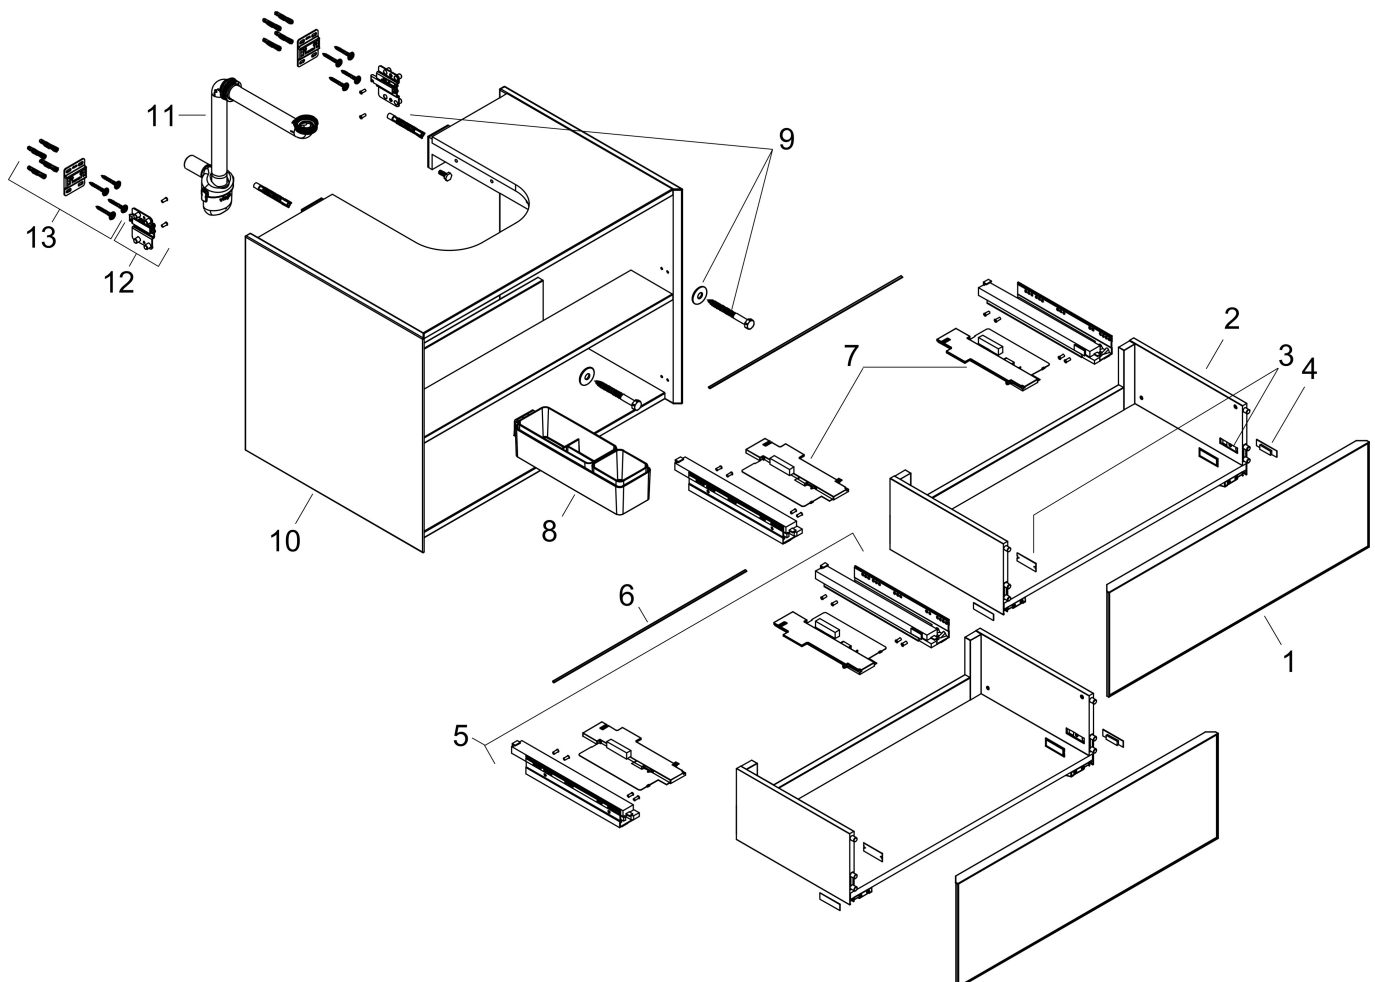

Merk hansgrohe
Artikelnaam **Xevolos E** badmeubel Sand Matt Beige 980/550 met 2 lades voor consoles met inbouw wastafel geslepen
Art.nr. 54191660
Oppervlakte Oppervlak meubel: Sand Matt Beige, Oppervlak front: Textiel donker grijs
Netto prijs 2.419,85 EUR

Explosietekening voor bouwjaar: >09/25