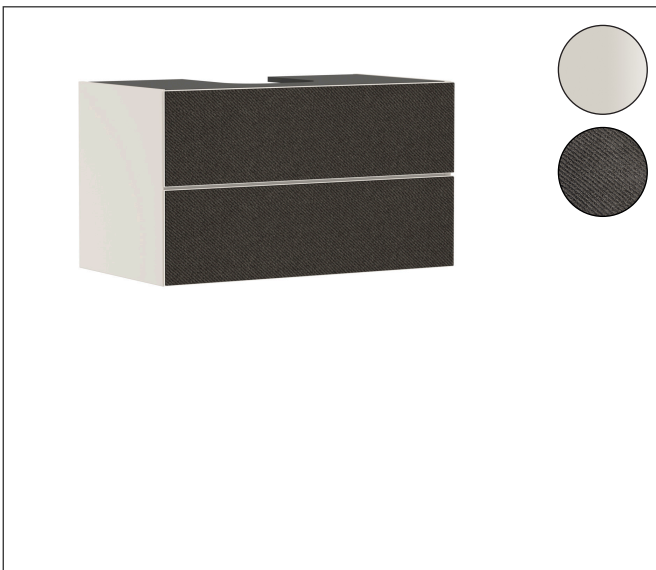

Merk	hansgrohe
Artikelnaam	Xevolos E badmeubel Sand Matt Beige 980/550 met 2 lades voor consoles met inbouwastafel geslepen
Art.nr.	54191660
Oppervlakte	Oppervlak meubel: Sand Matt Beige, Oppervlak front: Textiel donker grijs
Netto prijs	2.419,85 EUR

Product foto