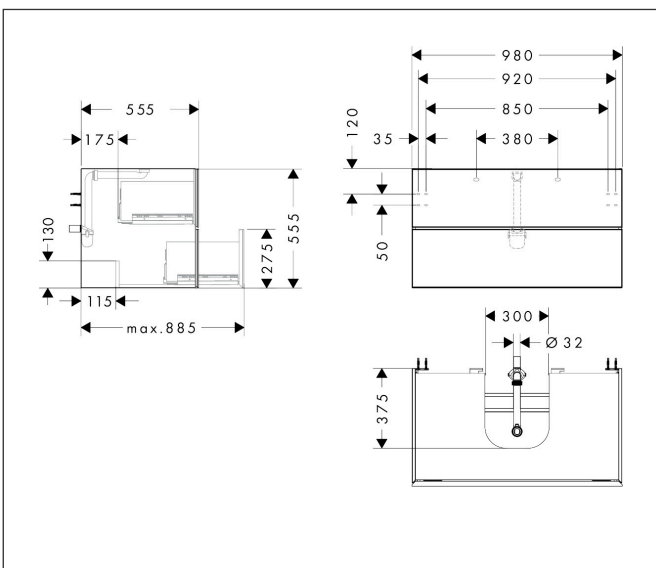

Merk	hansgrohe
Artikelnaam	<b>Xevolos E</b> badmeubel Sand Matt Beige 980/550 met 2 lades voor consoles met inbouwastafel geslepen
Art.nr.	54191660
Oppervlakte	Oppervlak meubel: Sand Matt Beige, Oppervlak front: Textiel donker grijs
Netto prijs	2.419,85 EUR

## Maat tekeningen