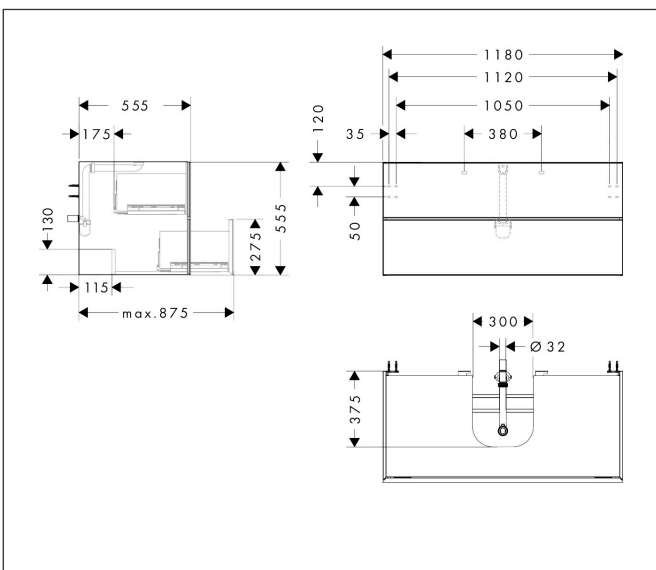

Merk	hansgrohe
Artikelnaam	Xevolos E badmeubel Matt White 1180/550 met 2 lades voor consoles met inbouw wastafel geslepen
Art.nr.	54193660
Oppervlakte	Oppervlak meubel: Mat wit, Oppervlak front: Textiel donker grijs
Netto prijs	2.641,46 EUR

Product foto

Maat tekeningen

Kenmerken

- bestaat uit: badkamermeubel, Basic Box-set, ruimtebesparende sifon
- materiaal behuizing: vezelplaat van gemiddelde dichtheid (MDF)
- oppervlaktemateriaal behuizing: lak
- materiaal voorzijde: polyester
- oppervlaktemateriaal voorzijde: textiel
- materiaal voorframe: aluminium
- oppervlaktemateriaal voorframe: poederlak (kleur van behuizing)
- SmoothSurface: glad en effen voor een geweldig gevoel
- AntiFingerprint: oplossing tegen vingerafdrukken
- MoistureProof: duurzaam materiaal dat lang mooi blijft
- greeploos
- open via PushOpen-functie
- type opening: volledig uittrekbaar
- 2 laden
- zonder uitsparing voor sifon
- SoftClose, voor vloeiend en zacht sluiten
- individuele en flexibele opbergruimte dankzij het verdelen van de binnenkant
- 2 basisbox-sets inbegrepen
- 1 ruimtebesparende sifon met waterafdichting 50 mm
- wandmontage
- montagevoorwaarde: voorgemonteerd

Technologie

Certificaat

Merk	hansgrohe
Artikelnaam	Xevolos E badmeubel Matt White 1180/550 met 2 lades voor consoles met inbouwwastafel geslepen
Art.nr.	54193660
Oppervlakte	Oppervlak meubel: Mat wit, Oppervlak front: Textiel donker grijs
Netto prijs	2.641,46 EUR

Explosietekening voor bouwjaar: >09/25

Merk	hansgrohe
Artikelnaam	Xevolos E badmeubel Matt White 1180/550 met 2 lades voor consoles met inbouw wastafel geslepen
Art.nr.	54193660
Oppervlakte	Oppervlak meubel: Mat wit, Oppervlak front: Textiel donker grijs
Netto prijs	2.641,46 EUR