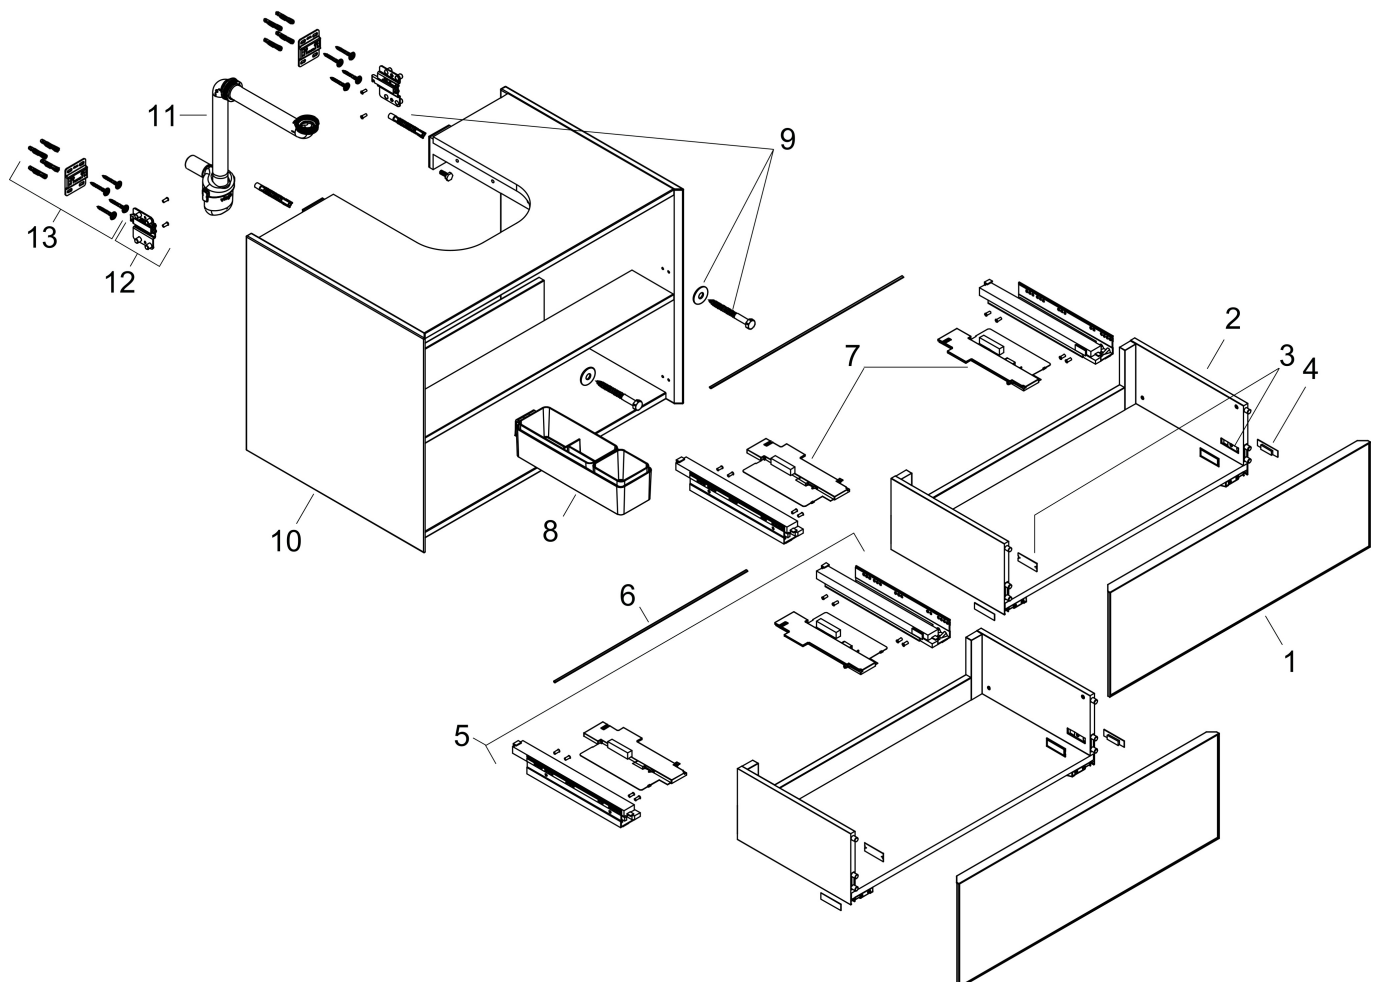

Merk	hansgrohe
Artikelnaam	Xevolos E badmeubel Matt White 1180/550 met 2 lades voor consoles met inbouw wastafel geslepen
Art.nr.	54193660
Oppervlakte	Oppervlak meubel: Mat wit, Oppervlak front: Textiel donker grijs
Netto prijs	2.641,46 EUR

Explosietekening voor bouwjaar: >09/25