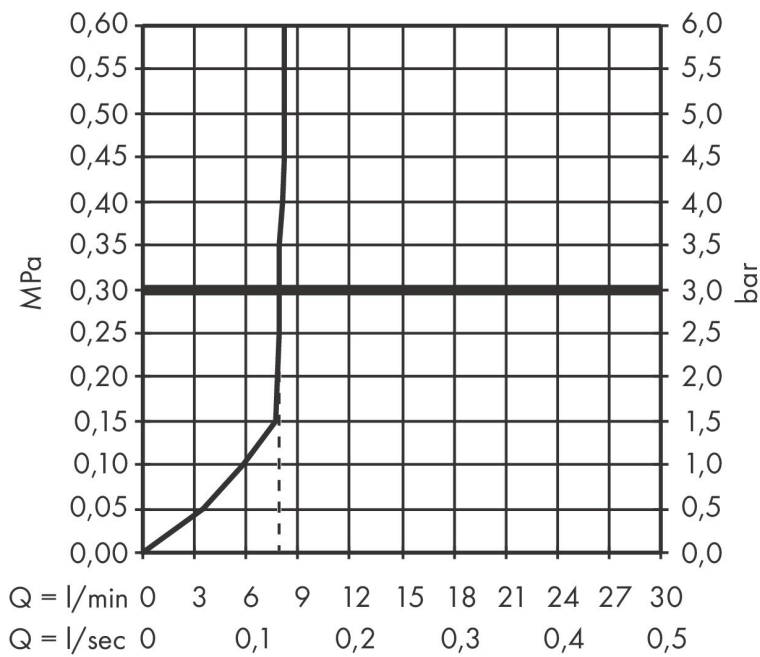

Merk hansgrohe
Artikelnaam **Pulsify S** staafhanddouche 100 ljet EcoSmart
Art.nr. 24125670
Oppervlakte mat zwart
Netto prijs 86,46 EUR

Stroomschema

De verbruikswaarden werden in overeenstemming met de praktijk met de bijbehorende armaturen (thermostaat/mengkraan/inbouwventiel) gemeten.