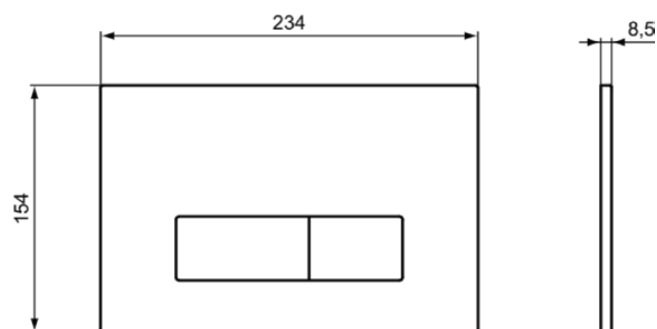

OLEAS

R0121AA

OLEAS | Bedieningspaneel mechanisch 234x8.5x154 mm, mechanisch in chroom afwerking

Afbeelding & technische tekening

Algemene informatie

Productcategorie:	Bedieningspanelen
Producttype:	Bedieningspaneel mechanisch
Merk:	Ideal Standard
Collectie:	OLEAS
Ontwerper:	Studio Levien
Colour:	AA - Chroom
Afwerking van het oppervlak:	glanzend
Hoogte (mm):	154
Breedte (mm):	234
Lengte / sprong (mm):	8.5
Bevestigingswijze:	Bevestigingsset
Nettogewicht (kg):	0.34
EAN-code:	3391500580329

OLEAS

R0121AA

OLEAS | Bedieningspaneel mechanisch 234x8.5x154 mm, mechanisch in chroom afwerking

Product specificaties

Met lagerblok (servomotor en hefinrichting):	Nee
Met verborgen spoelklep:	Nee
Met verbindingstangen:	Ja
Met bedieningselement en batterijbehuizing:	Nee
Met elektronische besturingseenheid:	Nee
Met inbouwdeel:	Nee
Met montageframe:	Ja
Met pneumatische slangen:	Nee
Met voedingseenheid:	Nee
Bevestigingswijze:	Voorkant / bovenkant