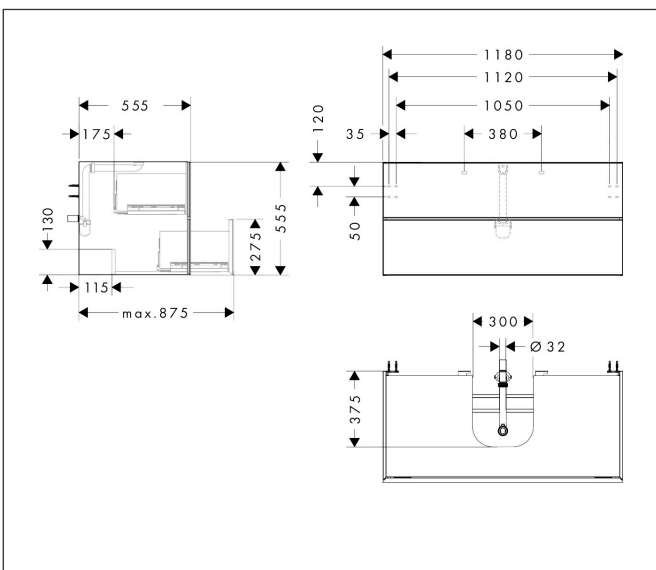

Merk	hansgrohe
Artikelnaam	Xevolos E badmeubel Sand Matt Beige 1180/550 met 2 lades voor consoles met inbouwastafel geslepen
Art.nr.	54194660
Oppervlakte	Oppervlak meubel: Sand Matt Beige, Oppervlak front: Textiel donker grijs
Netto prijs	2.641,46 EUR

Product foto

Maat tekeningen

Kenmerken

- bestaat uit: badkamermeubel, Basic Box-set, ruimtebesparende sifon
- materiaal behuizing: vezelplaat van gemiddelde dichtheid (MDF)
- oppervlaktemateriaal behuizing: lak
- materiaal voorzijde: polyester
- oppervlaktemateriaal voorzijde: textiel
- materiaal voorframe: aluminium
- oppervlaktemateriaal voorframe: poederlak (kleur van behuizing)
- SmoothSurface: glad en effen voor een geweldig gevoel
- AntiFingerprint: oplossing tegen vingerafdrukken
- MoistureProof: duurzaam materiaal dat lang mooi blijft
- greeploos
- open via PushOpen-functie
- type opening: volledig uittrekbaar
- 2 laden
- zonder uitsparing voor sifon
- SoftClose, voor vloeiend en zacht sluiten
- individuele en flexibele opbergruimte dankzij het verdelen van de binnenkant
- 2 basisbox-sets inbegrepen
- 1 ruimtebesparende sifon met waterafdichting 50 mm
- wandmontage
- montagevoorwaarde: voorgemonteerd

Technologie

Certificaat

Merk	hansgrohe
Artikelnaam	Xevolos E badmeubel Sand Matt Beige 1180/550 met 2 lades voor consoles met inbouwwastafel geslepen
Art.nr.	54194660
Oppervlakte	Oppervlak meubel: Sand Matt Beige, Oppervlak front: Textiel donker grijs
Netto prijs	2.641,46 EUR