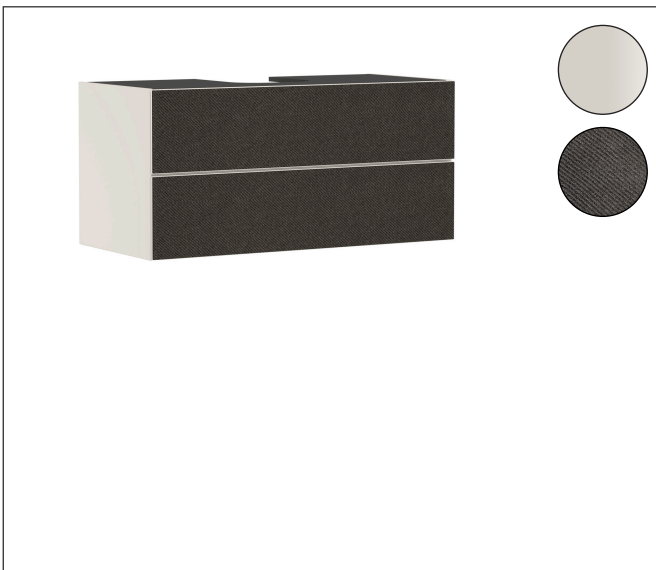

Merk	hansgrohe
Artikelnaam	Xevolos E badmeubel Sand Matt Beige 1180/550 met 2 lades voor consoles met inbouwastafel geslepen
Art.nr.	54194660
Oppervlakte	Oppervlak meubel: Sand Matt Beige, Oppervlak front: Textiel donker grijs
Netto prijs	2.641,46 EUR

Product foto

Maat tekeningen

Kenmerken

- bestaat uit: badkamermeubel, Basic Box-set, ruimtebesparende sifon
- materiaal behuizing: vezelplaat van gemiddelde dichtheid (MDF)
- oppervlaktemateriaal behuizing: lak
- materiaal voorzijde: polyester
- oppervlaktemateriaal voorzijde: textiel
- materiaal voorframe: aluminium
- oppervlaktemateriaal voorframe: poederlak (kleur van behuizing)
- SmoothSurface: glad en effen voor een geweldig gevoel
- AntiFingerprint: oplossing tegen vingerafdrukken
- MoistureProof: duurzaam materiaal dat lang mooi blijft
- greeploos
- open via PushOpen-functie
- type opening: volledig uittrekbaar
- 2 laden
- zonder uitsparing voor sifon
- SoftClose, voor vloeiend en zacht sluiten
- individuele en flexibele opbergruimte dankzij het verdelen van de binnenkant
- 2 basisbox-sets inbegrepen
- 1 ruimtebesparende sifon met waterafdichting 50 mm
- wandmontage
- montagevoorwaarde: voorgemonteerd

Technologie

Certificaat

Merk	hansgrohe
Artikelnaam	Xevolos E badmeubel Sand Matt Beige 1180/550 met 2 lades voor consoles met inbouwwastafel geslepen
Art.nr.	54194660
Oppervlakte	Oppervlak meubel: Sand Matt Beige, Oppervlak front: Textiel donker grijs
Netto prijs	2.641,46 EUR

Merk	hansgrohe
Artikelnaam	Xevolos E badmeubel Sand Matt Beige 1180/550 met 2 lades voor consoles met inbouw wastafel geslepen
Art.nr.	54194660
Oppervlakte	Oppervlak meubel: Sand Matt Beige, Oppervlak front: Textiel donker grijs
Netto prijs	2.641,46 EUR