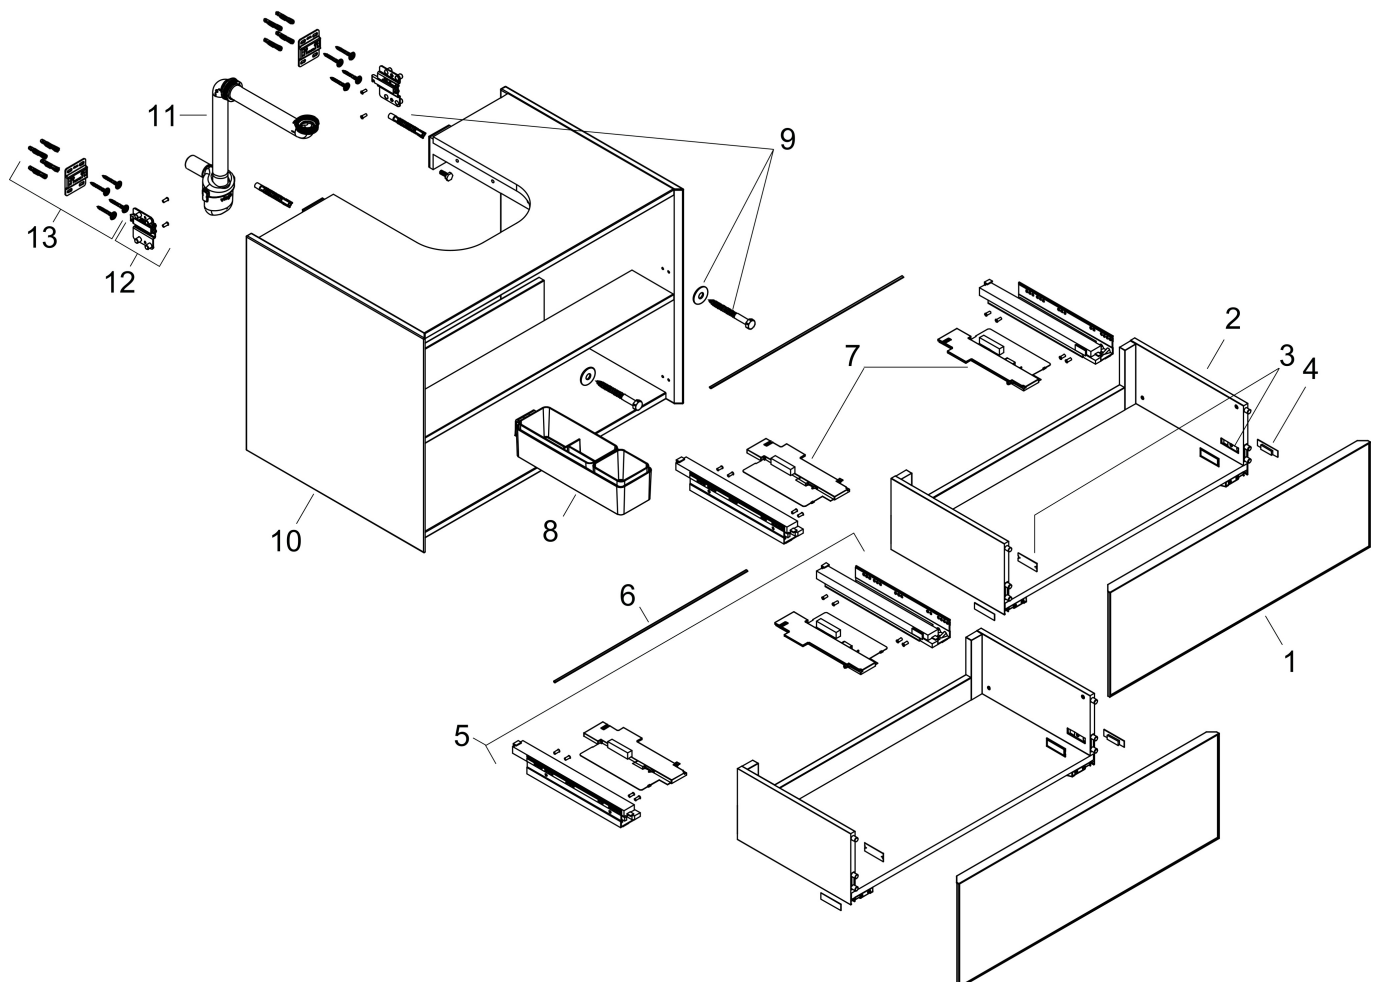

Merk	hansgrohe
Artikelnaam	Xevolos E badmeubel Sand Matt Beige 1180/550 met 2 lades voor consoles met inbouw wastafel geslepen
Art.nr.	54194660
Oppervlakte	Oppervlak meubel: Sand Matt Beige, Oppervlak front: Textiel donker grijs
Netto prijs	2.641,46 EUR

Explosietekening voor bouwjaar: >09/25