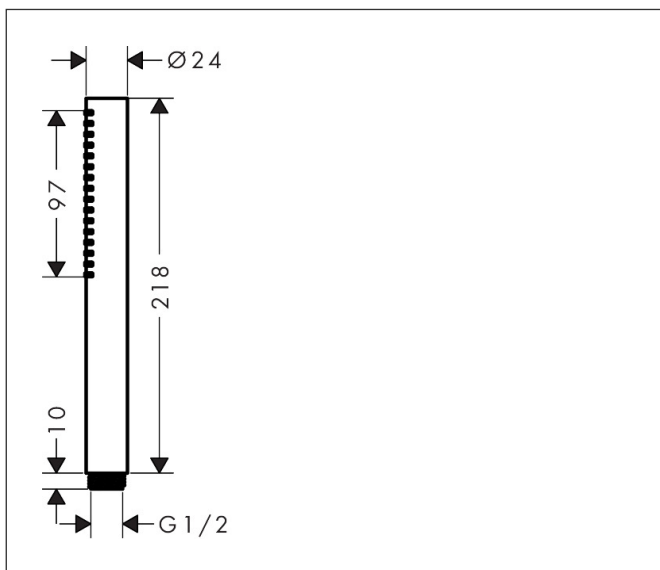

Merk hansgrohe  
 Artikelnaam **Pulsify S** staafhanddouche 100 1jet EcoSmart  
 Art.nr. 24125700  
 Oppervlakte mat wit  
 Netto prijs 86,46 EUR

## Kenmerken

- diameter douchekop 98 x 24 mm
- PowderRain
- maximale doorstroomhoeveelheid bij 3 bar: 7,9 l/min
- functie van: 4 l/min
- met interne watervoering
- uitspoelbaar zeef inzetstuk
- EcoSmart: Veel waterplezier met veel minder water
- EU taxonomie: max. 8l/min

## Maat tekeningen