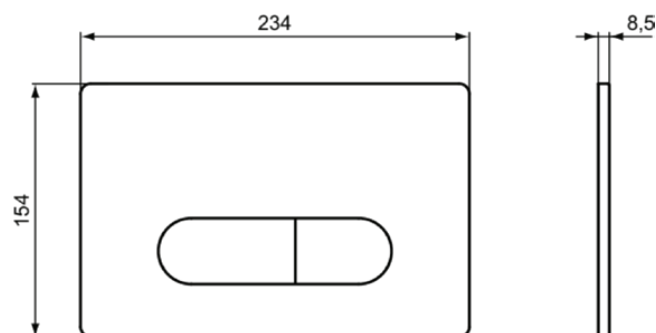

OLEAS

R0115AA

OLEAS | Bedieningspaneel mechanisch 234x8.5x154 mm, mechanisch in chroom afwerking

Afbeelding & technische tekening

Algemene informatie

Productcategorie:	Bedieningspanelen
Producttype:	Bedieningspaneel mechanisch
Merk:	Ideal Standard
Collectie:	OLEAS
Ontwerper:	Studio Levien
Colour:	AA - Chroom
Afwerking van het oppervlak:	glanzend
Hoogte (mm):	154
Breedte (mm):	234
Lengte / sprong (mm):	8.5
Bevestigingswijze:	Bevestigingsset
Nettogewicht (kg):	0.34
EAN-code:	3391500580138

OLEAS

R0115AA

OLEAS | Bedieningspaneel mechanisch 234x8.5x154 mm, mechanisch in chroom afwerking

Product specificaties

Met lagerblok (servomotor en hefinrichting):	Nee
Met verborgen spoelklep:	Nee
Met verbindingstangen:	Ja
Met bedieningselement en batterijbehuizing:	Nee
Met elektronische besturingseenheid:	Nee
Met inbouwdeel:	Nee
Met montageframe:	Ja
Met pneumatische slangen:	Nee
Met voedingseenheid:	Nee
Bevestigingswijze:	Voorkant / bovenkant