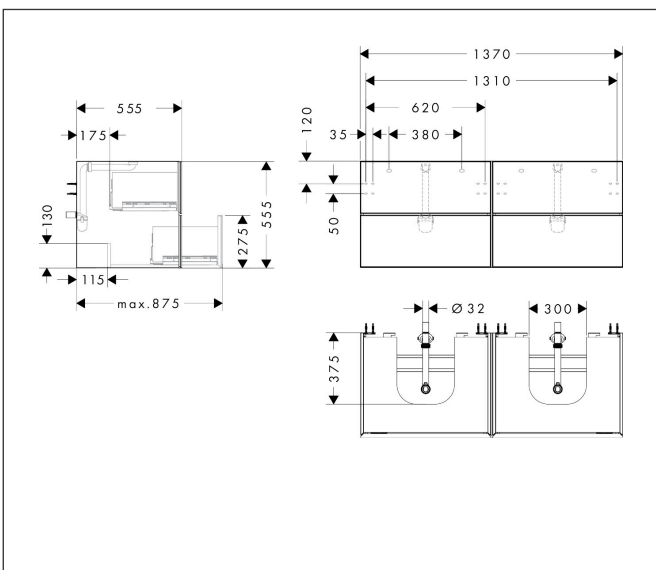

Merk	hansgrohe
Artikelnaam	<b>Xevolos E</b> badmeubel Matt White 1370/550 met 4 lades voor consoles met 2 inbouwastafels geslepen
Art.nr.	54196660
Oppervlakte	Oppervlak meubel: Mat wit, Oppervlak front: Textiel donker grijs
Netto prijs	4.098,71 EUR

## Maat tekeningen