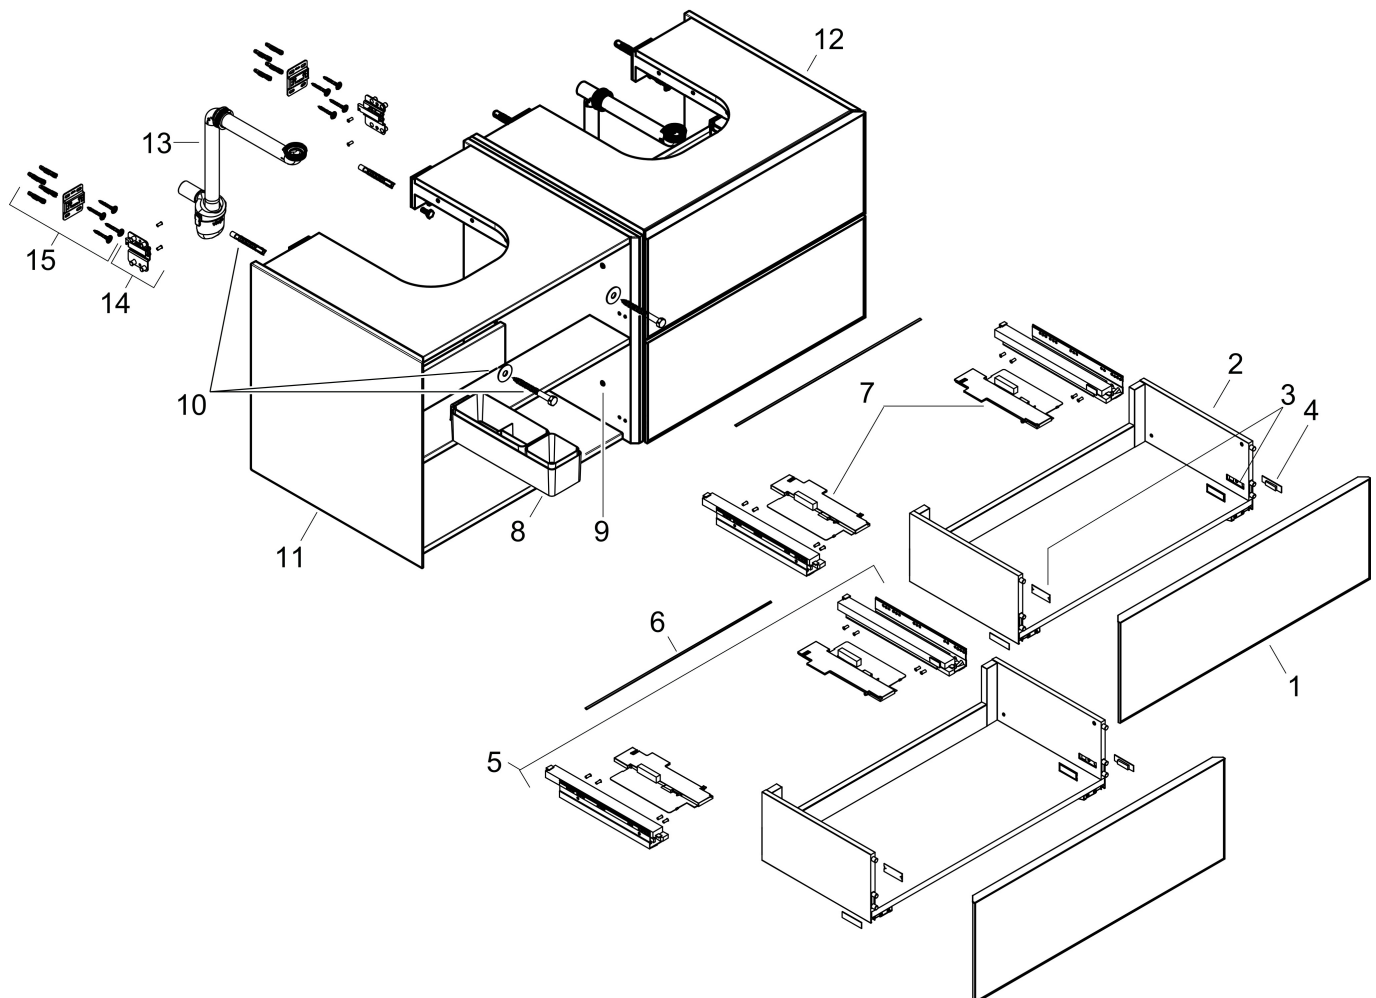

Merk	hansgrohe
Artikelnaam	Xevolos E badmeubel Matt White 1370/550 met 4 lades voor consoles met 2 inbouw wastafels geslepen
Art.nr.	54196660
Oppervlakte	Oppervlak meubel: Mat wit, Oppervlak front: Textiel donker grijs
Netto prijs	4.098,71 EUR

Explosietekening voor bouwjaar: >09/23