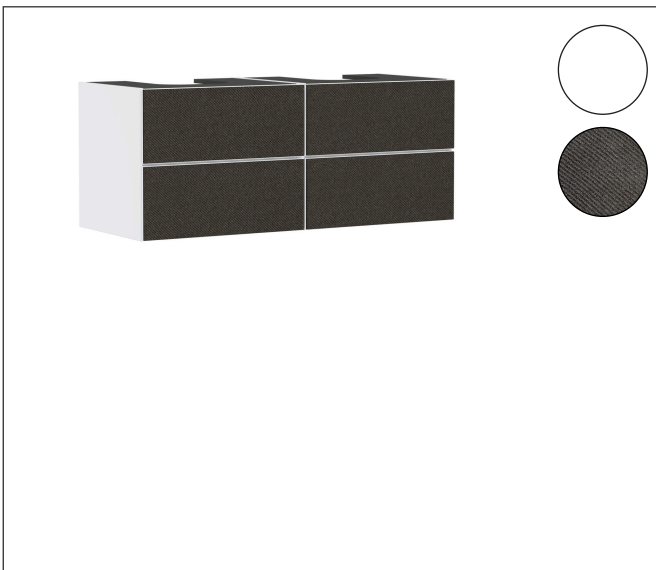

Merk	hansgrohe
Artikelnaam	Xevolos E badmeubel Matt White 1370/550 met 4 lades voor consoles met 2 inbouwastafels geslepen
Art.nr.	54196660
Oppervlakte	Oppervlak meubel: Mat wit, Oppervlak front: Textiel donker grijs
Netto prijs	4.098,71 EUR

Product foto