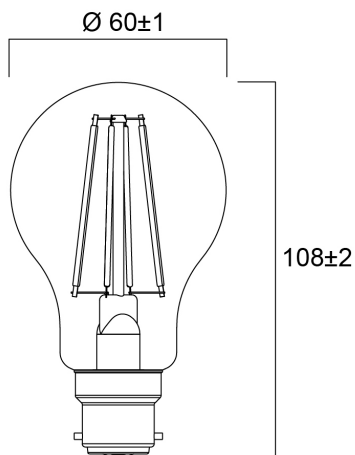

### Afmetingen (mm)

## Fysieke gegevens

Lengte (mm)	106
Nominale diameter product (mm)	60
Gewicht (kg)	0.03