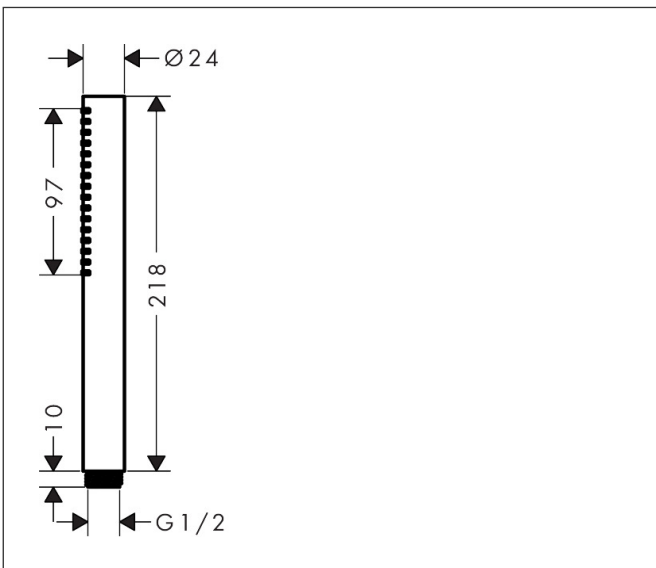

Merk hansgrohe
 Artikelnaam **Pulsify S** staafhanddouche 100 1jet EcoSmart+
 Art.nr. 24126000
 Oppervlakte chroom
 Netto prijs 61,78 EUR

Product foto

Kenmerken

- diameter douchekop 98 x 24 mm
- PowderRain
- maximale doorstroomhoeveelheid bij 3 bar: 5,4 l/min
- functie van: 3,8 l/min
- met interne watervoering
- uitspoelbaar zeef inzetstuk
- EU taxonomie: max 6l/min - draagt substantieel bij aan duurzaamheid

Maat tekeningen

Technologie

Straalsoorten

Certificaat

Merk hansgrohe
 Artikelnaam **Pulsify S** staafhanddouche 100 ljet EcoSmart+
 Art.nr. 24126000
 Oppervlakte chroom
 Netto prijs 61,78 EUR

Stroomschema

De verbruikswaarden werden in overeenstemming met de praktijk met de bijbehorende armaturen (thermostaat/mengkraan/inbouwventiel) gemeten.

Merk	hansgrohe
Artikelnaam	Pulsify S staafhanddouche 100 ljet EcoSmart+
Art.nr.	24126000
Oppervlakte	chrom
Netto prijs	61,78 EUR

Explosietekening voor bouwjaar: >07/23

Merk hansgrohe
 Artikelnaam **Pulsify S** staafhanddouche 100 1jet EcoSmart+
 Art.nr. 24126000
 Oppervlakte chroom
 Netto prijs 61,78 EUR

Onderdelen voor bouwjaar: >07/23

Pos	Beschrijving	Art.nr.	Prijs
1	filter	92421000	13,21