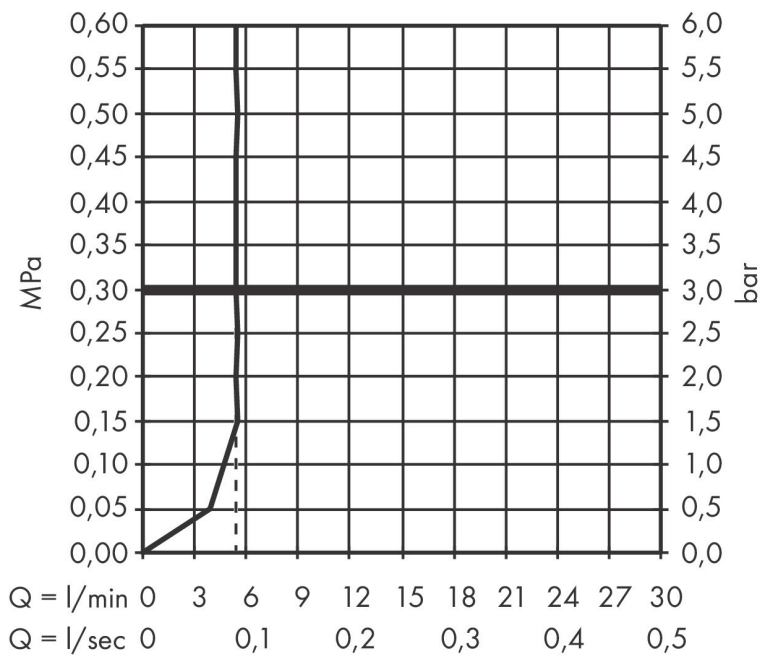

Merk hansgrohe
 Artikelnaam **Pulsify S** staafhanddouche 100 1jet EcoSmart+
 Art.nr. 24126000
 Oppervlakte chroom
 Netto prijs 61,78 EUR

Product foto

Kenmerken

- diameter douchekop 98 x 24 mm
- PowderRain
- maximale doorstroomhoeveelheid bij 3 bar: 5,4 l/min
- functie van: 3,8 l/min
- met interne watervoering
- uitspoelbaar zeef inzetstuk
- EU taxonomie: max 6l/min - draagt substantieel bij aan duurzaamheid

Maat tekeningen

Technologie

Straalsoorten

Certificaat

Merk hansgrohe
 Artikelnaam **Pulsify S** staafhanddouche 100 ljet EcoSmart+
 Art.nr. 24126000
 Oppervlakte chroom
 Netto prijs 61,78 EUR

Stroomschema

De verbruikswaarden werden in overeenstemming met de praktijk met de bijbehorende armaturen (thermostaat/mengkraan/inbouwventiel) gemeten.

Merk	hansgrohe
Artikelnaam	Pulsify S staafhanddouche 100 ljet EcoSmart+
Art.nr.	24126000
Oppervlakte	chrom
Netto prijs	61,78 EUR

Explosietekening voor bouwjaar: >07/23

Merk hansgrohe
 Artikelnaam **Pulsify S** staafhanddouche 100 1jet EcoSmart+
 Art.nr. 24126000
 Oppervlakte chroom
 Netto prijs 61,78 EUR