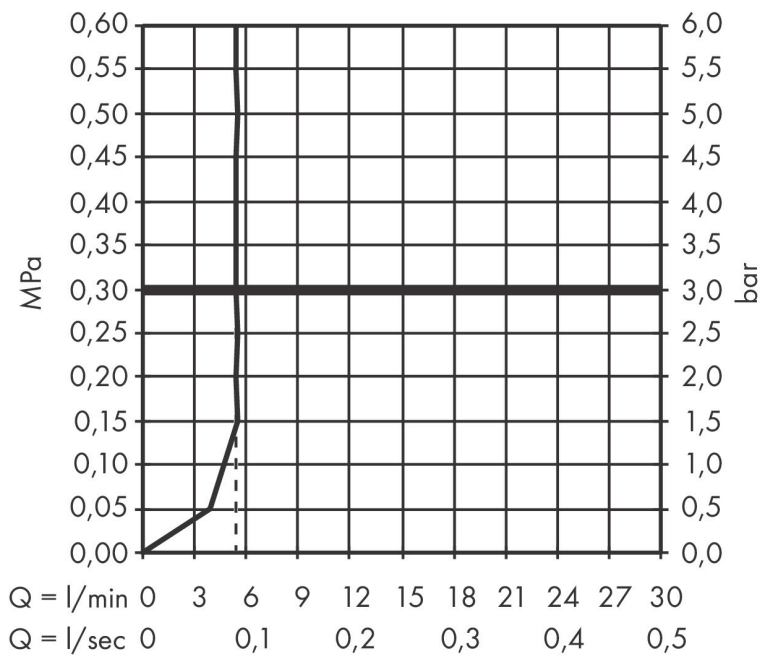

Merk hansgrohe
 Artikelnaam **Pulsify S** staafhanddouche 100 1jet EcoSmart+
 Art.nr. 24126140
 Oppervlakte Brushed Bronze
 Netto prijs 92,61 EUR

Product foto

Kenmerken

- diameter douchekop 98 x 24 mm
- PowderRain
- maximale doorstroomhoeveelheid bij 3 bar: 5,4 l/min
- functie van: 3,8 l/min
- met interne watervoering
- uitspoelbaar zeef inzetstuk
- EU taxonomie: max 6l/min - draagt substantieel bij aan duurzaamheid

Maat tekeningen

Technologie

Straalsoorten

Certificaat

Merk hansgrohe
 Artikelnaam **Pulsify S** staafhanddouche 100 ljet EcoSmart+
 Art.nr. 24126140
 Oppervlakte Brushed Bronze
 Netto prijs 92,61 EUR

Stroomschema

De verbruikswaarden werden in overeenstemming met de praktijk met de bijbehorende armaturen (thermostaat/mengkraan/inbouwventiel) gemeten.

Merk	hansgrohe
Artikelnaam	Pulsify S staafhanddouche 100 ljet EcoSmart+
Art.nr.	24126140
Oppervlakte	Brushed Bronze
Netto prijs	92,61 EUR