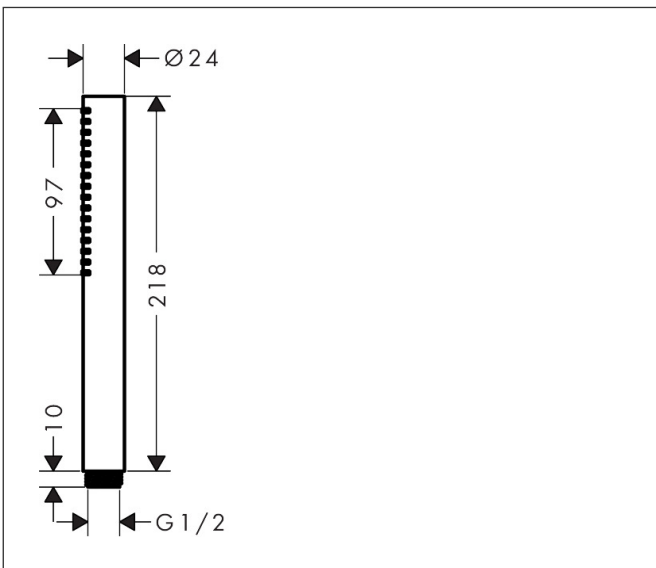

Merk hansgrohe
 Artikelnaam **Pulsify S** staafhanddouche 100 1jet EcoSmart+
 Art.nr. 24126140
 Oppervlakte Brushed Bronze
 Netto prijs 92,61 EUR

Product foto

Kenmerken

- diameter douchekop 98 x 24 mm
- PowderRain
- maximale doorstroomhoeveelheid bij 3 bar: 5,4 l/min
- functie van: 3,8 l/min
- met interne watervoering
- uitspoelbaar zeef inzetstuk
- EU taxonomie: max 6l/min - draagt substantieel bij aan duurzaamheid

Maat tekeningen

Technologie

Straalsoorten

Certificaat

Merk hansgrohe
 Artikelnaam **Pulsify S** staafhanddouche 100 ljet EcoSmart+
 Art.nr. 24126140
 Oppervlakte Brushed Bronze
 Netto prijs 92,61 EUR

Stroomschema

De verbruikswaarden werden in overeenstemming met de praktijk met de bijbehorende armaturen (thermostaat/mengkraan/inbouwventiel) gemeten.

Merk	hansgrohe
Artikelnaam	Pulsify S staafhanddouche 100 ljet EcoSmart+
Art.nr.	24126140
Oppervlakte	Brushed Bronze
Netto prijs	92,61 EUR