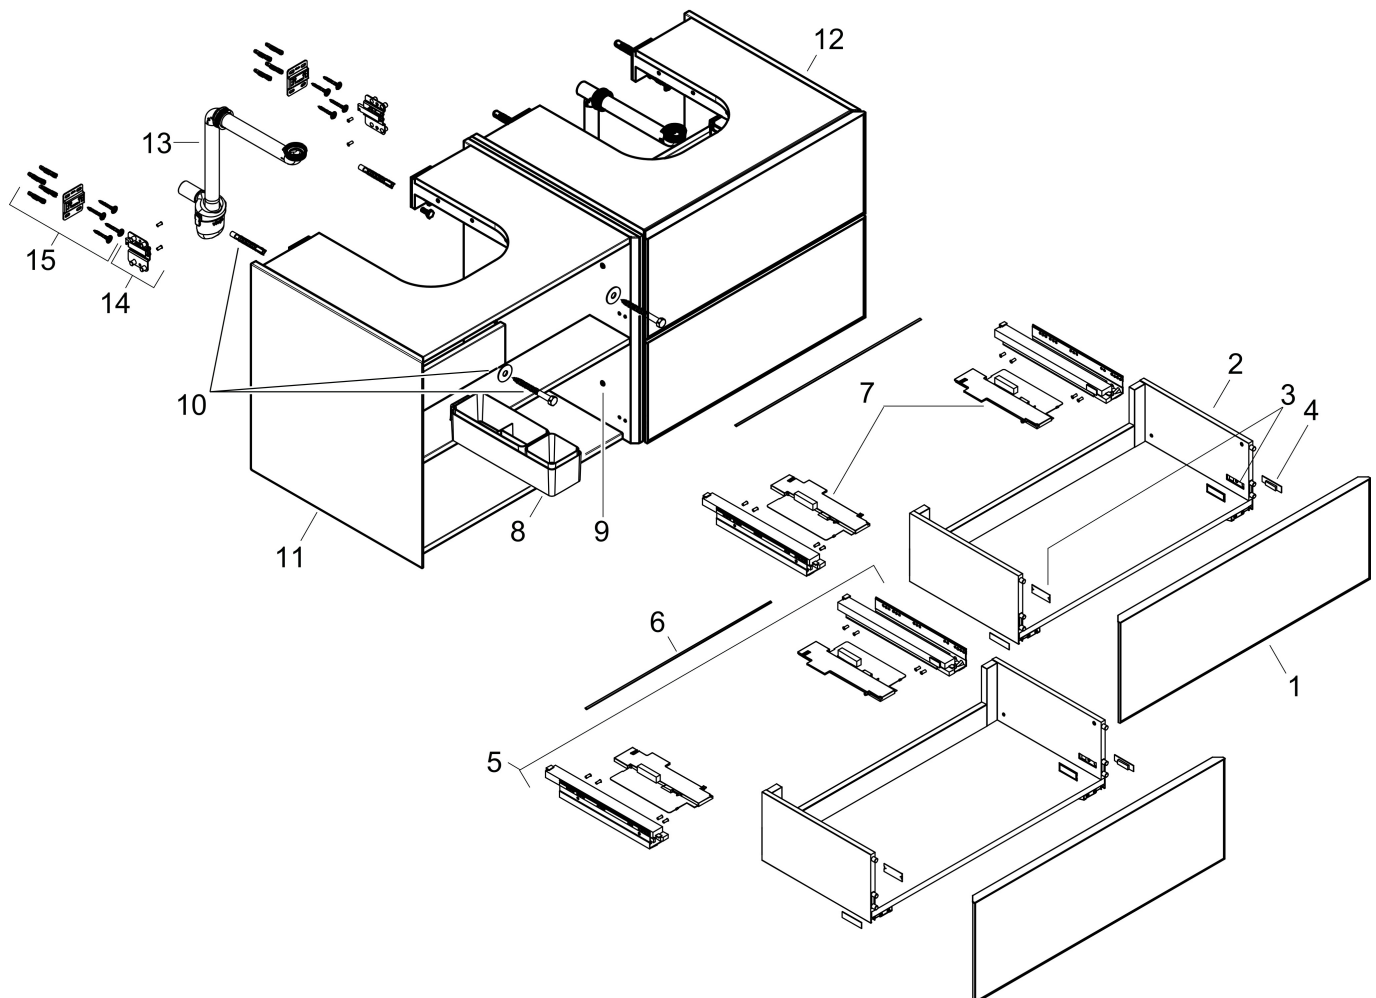

Merk	hansgrohe
Artikelnaam	Xevolos E badmeubel Sand Matt Beige 1370/550 met 4 lades voor consoles met 2 inbouwwasafels geslepen
Art.nr.	54197660
Oppervlakte	Oppervlak meubel: Sand Matt Beige, Oppervlak front: Textiel donker grijs
Netto prijs	4.098,71 EUR

Explosietekening voor bouwjaar: >09/23