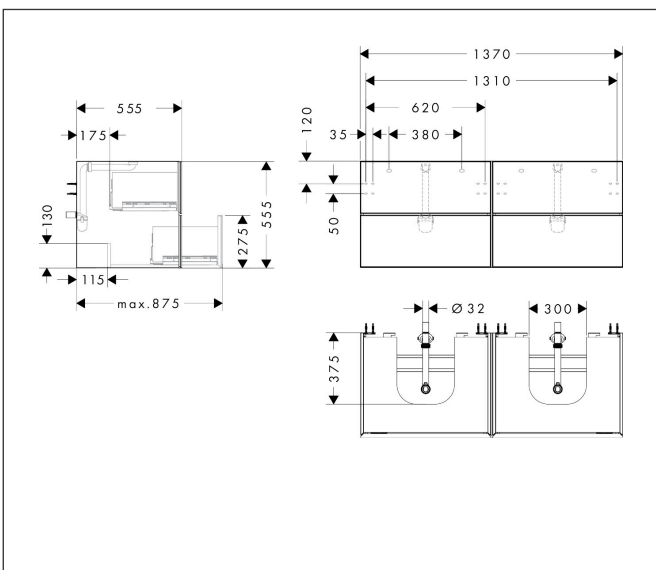

Product foto

Maat tekeningen

Kenmerken

- bestaat uit: badkamermeubel, Basic Box-set, ruimtebesparende sifon
- materiaal behuizing: vezelplaat van gemiddelde dichtheid (MDF)
- oppervlaktemateriaal behuizing: lak
- materiaal voorzijde: polyester
- oppervlaktemateriaal voorzijde: textiel
- materiaal voorframe: aluminium
- oppervlaktemateriaal voorframe: poederlak (kleur van behuizing)
- SmoothSurface: glad en effen voor een geweldig gevoel
- AntiFingerprint: oplossing tegen vingerafdrukken
- MoistureProof: duurzaam materiaal dat lang mooi blijft
- greeploos
- open via PushOpen-functie
- type opening: volledig uittrekbaar
- 4 laden
- zonder uitsparing voor sifon
- SoftClose, voor vloeiend en zacht sluiten
- individuele en flexibele opbergruimte dankzij het verdelen van de binnenkant
- 2 basisbox-sets inbegrepen
- inclusief 2 ruimtebesparende sifons met waterslot 50 mm
- wandmontage
- montagevoorwaarde: voorgemonteerd