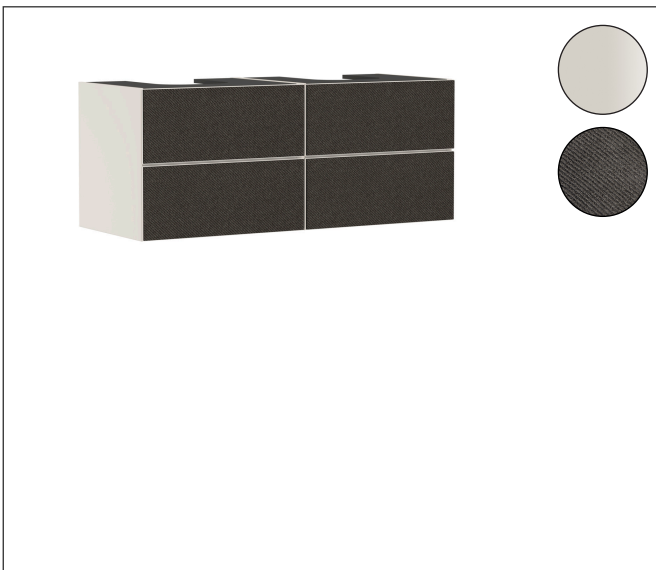

Merk	hansgrohe
Artikelnaam	Xevolos E badmeubel Sand Matt Beige 1370/550 met 4 lades voor consoles met 2 inbouwvastafels geslepen
Art.nr.	54197660
Oppervlakte	Oppervlak meubel: Sand Matt Beige, Oppervlak front: Textiel donker grijs
Netto prijs	4.098,71 EUR

Product foto

Maat tekeningen

Kenmerken

- bestaat uit: badkamermeubel, Basic Box-set, ruimtebesparende sifon
- materiaal behuizing: vezelplaat van gemiddelde dichtheid (MDF)
- oppervlaktemateriaal behuizing: lak
- materiaal voorzijde: polyester
- oppervlaktemateriaal voorzijde: textiel
- materiaal voorframe: aluminium
- oppervlaktemateriaal voorframe: poederlak (kleur van behuizing)
- SmoothSurface: glad en effen voor een geweldig gevoel
- AntiFingerprint: oplossing tegen vingerafdrukken
- MoistureProof: duurzaam materiaal dat lang mooi blijft
- greeploos
- open via PushOpen-functie
- type opening: volledig uittrekbaar
- 4 laden
- zonder uitsparing voor sifon
- SoftClose, voor vloeiend en zacht sluiten
- individuele en flexibele opbergruimte dankzij het verdelen van de binnenkant
- 2 basisbox-sets inbegrepen
- inclusief 2 ruimtebesparende sifons met waterslot 50 mm
- wandmontage
- montagevoorwaarde: voorgemonteerd

Technologie

Certificaat

Merk	hansgrohe
Artikelnaam	Xevolos E badmeubel Sand Matt Beige 1370/550 met 4 lades voor consoles met 2 inbouwwastafels geslepen
Art.nr.	54197660
Oppervlakte	Oppervlak meubel: Sand Matt Beige, Oppervlak front: Textiel donker grijs
Netto prijs	4.098,71 EUR

Merk	hansgrohe
Artikelnaam	Xevolos E badmeubel Sand Matt Beige 1370/550 met 4 lades voor consoles met 2 inbouwwasafels geslepen
Art.nr.	54197660
Oppervlakte	Oppervlak meubel: Sand Matt Beige, Oppervlak front: Textiel donker grijs
Netto prijs	4.098,71 EUR