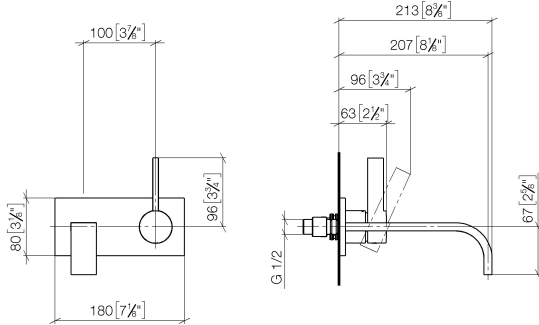

Benötigtes Zubehör

	Siebventil 1 1/4" - Dark Chrome	10 100 970-19
--	--	---------------

**MEM Waschtisch-Wand-Einhandbatterie mit Abdeckplatte ohne Ablaufgarnitur -
Dark Chrome**

MEM

36 864 782
mm [inches]