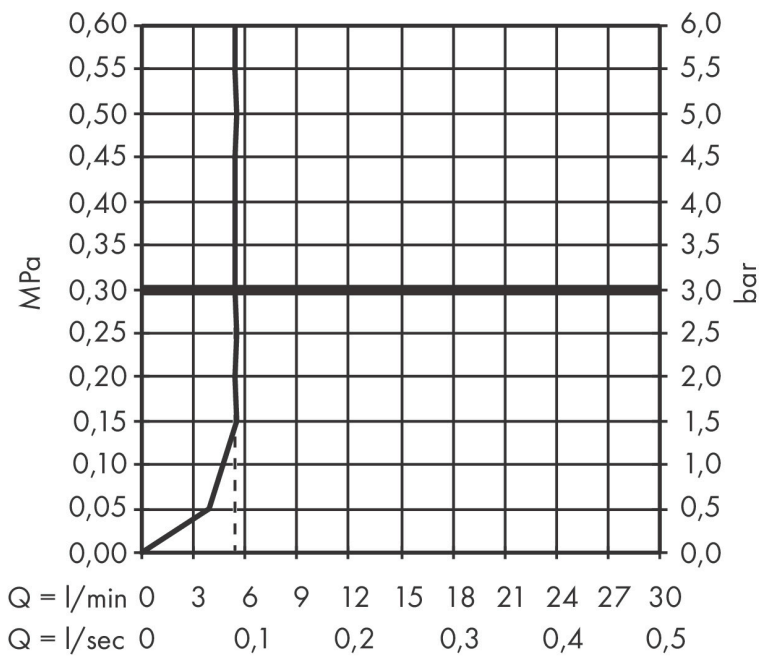

Merk hansgrohe
 Artikelnaam **Pulsify S** staafhanddouche 100 1jet EcoSmart+
 Art.nr. 24126670
 Oppervlakte mat zwart
 Netto prijs 86,46 EUR

Product foto

Kenmerken

- diameter douchekop 98 x 24 mm
- PowderRain
- maximale doorstroomhoeveelheid bij 3 bar: 5,4 l/min
- functie van: 3,8 l/min
- met interne watervoering
- uitspoelbaar zeef inzetstuk
- EU taxonomie: max 6l/min - draagt substantieel bij aan duurzaamheid

Maat tekeningen

Technologie

Straalsoorten

Certificaat

Merk hansgrohe
 Artikelnaam **Pulsify S** staafhanddouche 100 ljet EcoSmart+
 Art.nr. 24126670
 Oppervlakte mat zwart
 Netto prijs 86,46 EUR

Stroomschema

De verbruikswaarden werden in overeenstemming met de praktijk met de bijbehorende armaturen (thermostaat/mengkraan/inbouwventiel) gemeten.

Merk	hansgrohe
Artikelnaam	Pulsify S staafhanddouche 100 ljet EcoSmart+
Art.nr.	24126670
Oppervlakte	mat zwart
Netto prijs	86,46 EUR

Explosietekening voor bouwjaar: >07/23

Merk hansgrohe
 Artikelnaam **Pulsify S** staafhanddouche 100 ljet EcoSmart+
 Art.nr. 24126670
 Oppervlakte mat zwart
 Netto prijs 86,46 EUR

Onderdelen voor bouwjaar: >07/23