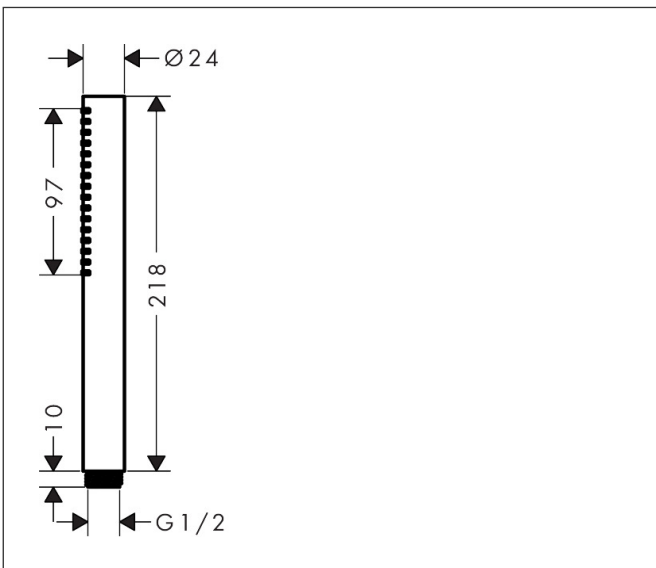

Merk hansgrohe
 Artikelnaam **Pulsify S** staafhanddouche 100 1jet EcoSmart+
 Art.nr. 24126670
 Oppervlakte mat zwart
 Netto prijs 86,46 EUR

Product foto

Kenmerken

- diameter douchekop 98 x 24 mm
- PowderRain
- maximale doorstroomhoeveelheid bij 3 bar: 5,4 l/min
- functie van: 3,8 l/min
- met interne watervoering
- uitspoelbaar zeef inzetstuk
- EU taxonomie: max 6l/min - draagt substantieel bij aan duurzaamheid

Maat tekeningen

Technologie

Straalsoorten

Certificaat

Merk hansgrohe
 Artikelnaam **Pulsify S** staafhanddouche 100 ljet EcoSmart+
 Art.nr. 24126670
 Oppervlakte mat zwart
 Netto prijs 86,46 EUR

Stroomschema

De verbruikswaarden werden in overeenstemming met de praktijk met de bijbehorende armaturen (thermostaat/mengkraan/inbouwventiel) gemeten.

Merk	hansgrohe
Artikelnaam	Pulsify S staafhanddouche 100 ljet EcoSmart+
Art.nr.	24126670
Oppervlakte	mat zwart
Netto prijs	86,46 EUR

Explosietekening voor bouwjaar: >07/23

Merk hansgrohe
 Artikelnaam **Pulsify S** staafhanddouche 100 ljet EcoSmart+
 Art.nr. 24126670
 Oppervlakte mat zwart
 Netto prijs 86,46 EUR

Onderdelen voor bouwjaar: >07/23