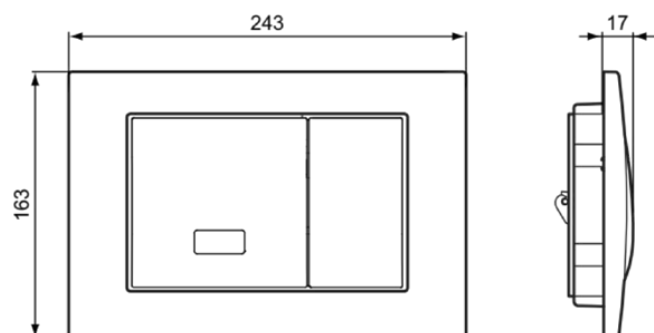

SEPTA PRO

R0131AA

SEPTA PRO | Elektronisch / infrarood bedieningspaneel 243x17x163 mm, elektronisch / mechanisch in chroom afwerking | Netstroom

Afbeelding & technische tekening

Algemene informatie

Productcategorie:	Bedieningspanelen
Producttype:	Elektronisch / infrarood bedieningspaneel
Merk:	Ideal Standard
Collectie:	SEPTA PRO
Ontwerper:	Ideal Standard
Kleur:	AA - Chroom
Afwerking van het oppervlak:	glanzend
Hoogte (mm):	163
Breedte (mm):	243
Lengte / sprong (mm):	17
Bevestigingswijze:	Bevestigingsset
Nettogewicht (kg):	1.28
EAN-code:	3391500580572

SEPTA PRO

R0131AA

SEPTA PRO | Elektronisch / infrarood bedieningspaneel 243x17x163 mm, elektronisch / mechanisch in chroom afwerking | Netstroom

Product specificaties

Afwerking van het oppervlak:	glanzend
Gereedschapsloos onderhoud:	Nee
Handelsnaam van de gevaarlijke stof:	Nee
Type bediening:	Elektronisch / Mechanisch
Type voeding:	Netvoeding
Met bedieningsstangen:	Ja
Met lagerblok (servomotor en hefinrichting):	Ja
Met verborgen spoelklep:	Nee
Met verbindingstangen:	Ja
Met bedieningselement en batterijbehuizing:	Nee
Met elektronische besturingseenheid:	Ja
Met inbouwdeel:	Nee
Met montageframe:	Ja
Met pneumatische slangen:	Nee
Met voedingseenheid:	Ja
Bevestigingswijze:	Voorkant