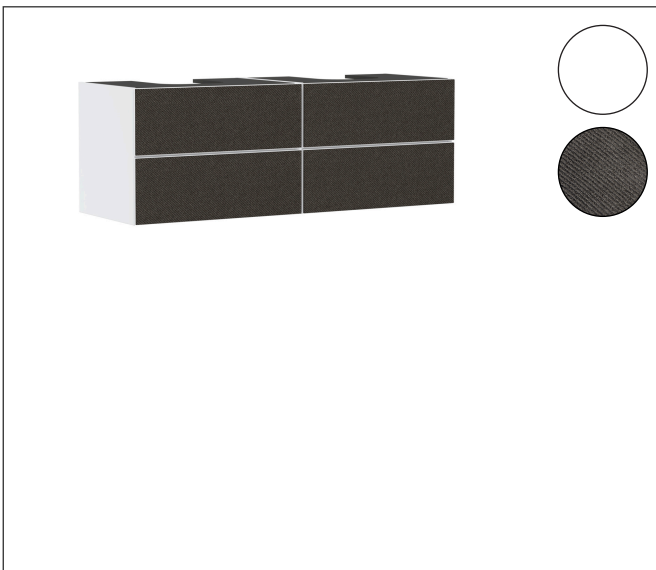

Merk	hansgrohe
Artikelnaam	Xevolos E badmeubel Matt White 1570/550 met 4 lades voor consoles met 2 inbouwastafels geslepen
Art.nr.	54199660
Oppervlakte	Oppervlak meubel: Mat wit, Oppervlak front: Textiel donker grijs
Netto prijs	4.392,69 EUR

Product foto

Maat tekeningen

Kenmerken

- bestaat uit: badkamermeubel, Basic Box-set, ruimtebesparende sifon
- materiaal behuizing: vezelplaat van gemiddelde dichtheid (MDF)
- oppervlaktemateriaal behuizing: lak
- materiaal voorzijde: polyester
- oppervlaktemateriaal voorzijde: textiel
- materiaal voorframe: aluminium
- oppervlaktemateriaal voorframe: poederlak (kleur van behuizing)
- SmoothSurface: glad en effen voor een geweldig gevoel
- AntiFingerprint: oplossing tegen vingerafdrukken
- MoistureProof: duurzaam materiaal dat lang mooi blijft
- greeploos
- open via PushOpen-functie
- type opening: volledig uittrekbaar
- 4 laden
- zonder uitsparing voor sifon
- SoftClose, voor vloeiend en zacht sluiten
- individuele en flexibele opbergruimte dankzij het verdelen van de binnenkant
- 2 basisbox-sets inbegrepen
- inclusief 2 ruimtebesparende sifons met waterslot 50 mm
- wandmontage
- montagevoorwaarde: voorgemonteerd

Technologie

Certificaat

Merk	hansgrohe
Artikelnaam	Xevolos E badmeubel Matt White 1570/550 met 4 lades voor consoles met 2 inbouwwastafels geslepen
Art.nr.	54199660
Oppervlakte	Oppervlak meubel: Mat wit, Oppervlak front: Textiel donker grijs
Netto prijs	4.392,69 EUR