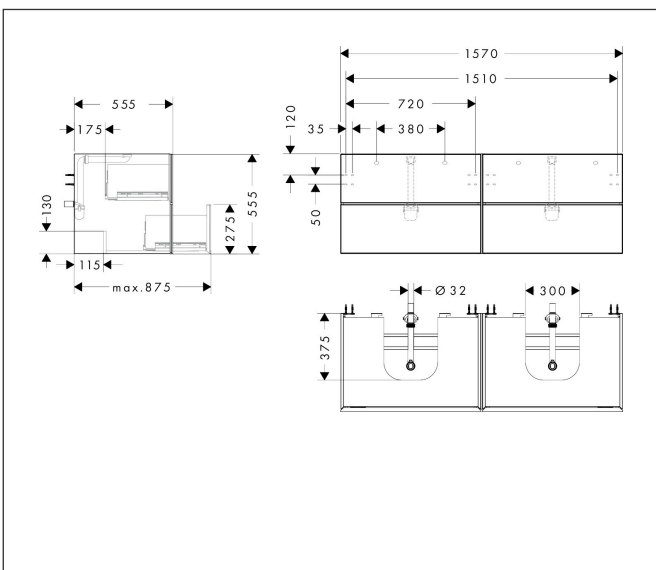

Merk	hansgrohe
Artikelnaam	Xevolos E badmeubel Matt White 1570/550 met 4 lades voor consoles met 2 inbouwastafels geslepen
Art.nr.	54199660
Oppervlakte	Oppervlak meubel: Mat wit, Oppervlak front: Textiel donker grijs
Netto prijs	4.392,69 EUR

Product foto

Maat tekeningen

Kenmerken

- bestaat uit: badkamermeubel, Basic Box-set, ruimtebesparende sifon
- materiaal behuizing: vezelplaat van gemiddelde dichtheid (MDF)
- oppervlaktemateriaal behuizing: lak
- materiaal voorzijde: polyester
- oppervlaktemateriaal voorzijde: textiel
- materiaal voorframe: aluminium
- oppervlaktemateriaal voorframe: poederlak (kleur van behuizing)
- SmoothSurface: glad en effen voor een geweldig gevoel
- AntiFingerprint: oplossing tegen vingerafdrukken
- MoistureProof: duurzaam materiaal dat lang mooi blijft
- greeploos
- open via PushOpen-functie
- type opening: volledig uittrekbaar
- 4 laden
- zonder uitsparing voor sifon
- SoftClose, voor vloeiend en zacht sluiten
- individuele en flexibele opbergruimte dankzij het verdelen van de binnenkant
- 2 basisbox-sets inbegrepen
- inclusief 2 ruimtebesparende sifons met waterslot 50 mm
- wandmontage
- montagevoorwaarde: voorgemonteerd

Technologie

Certificaat

Merk	hansgrohe
Artikelnaam	Xevolos E badmeubel Matt White 1570/550 met 4 lades voor consoles met 2 inbouwwastafels geslepen
Art.nr.	54199660
Oppervlakte	Oppervlak meubel: Mat wit, Oppervlak front: Textiel donker grijs
Netto prijs	4.392,69 EUR