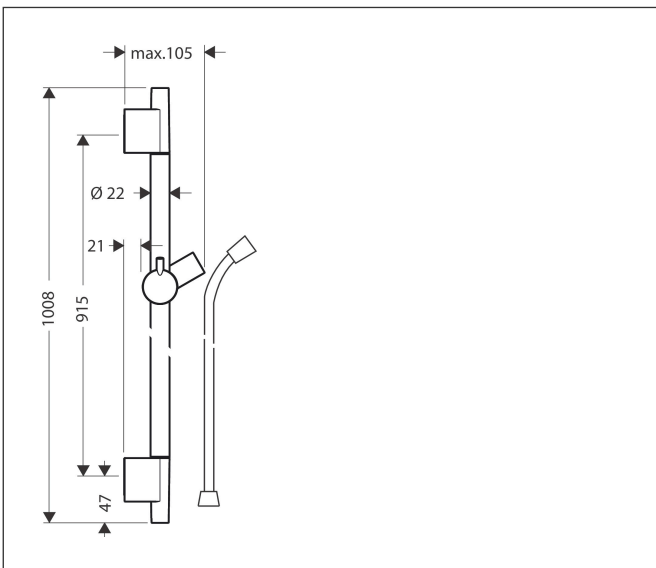

Merk hansgrohe
 Artikelnaam **Unica S Puro** glijstang 90 cm met doucheslang
 Art.nr. 28631670
 Oppervlakte Mat zwart
 Netto prijs 218,10 EUR

Product foto

Kenmerken

- bestaat uit: douchestang, doucheslang, schuifstuk
- draaikoppeling voorkomt dat de slang in de knoop raakt
- buislengte: 1008 mm
- diameter glijstang: 22 mm
- profielbuis: rond
- boorafstand: 915 mm
- lengte doucheslang: 1600 mm
- schuifstuk met vergrendelingsmechanisme
- schuifstuk traploos instelbaar
- wandhouders gemaakt van kunststof
- metalen handdouchehouder

Maat tekeningen

Merk hansgrohe
Artikelnaam **Unica** S Puro glijstang 90 cm met doucheslang
Art.nr. 28631670
Oppervlakte Mat zwart
Netto prijs 218,10 EUR

Installatievoorbeelden

i Afmetingen kunnen variëren vanwege keramische toleranties die verband houden met het productieproces.

Merk	hansgrohe
Artikelnaam	Unica S Puro glijstang 90 cm met doucheslang
Art.nr.	28631670
Oppervlakte	Mat zwart
Netto prijs	218,10 EUR

Explosietekening voor bouwjaar: >08/19

Merk hansgrohe
 Artikelnaam **Unica** S Puro glijstang 90 cm met doucheslang
 Art.nr. 28631670
 Oppervlakte Mat zwart
 Netto prijs 218,10 EUR

Onderdelen voor bouwjaar: >08/19

Pos	Beschrijving	Art.nr.	Prijs
1	afdekkap	97709670	49,10
2	schuifstuk cpl.	97651670	117,60
3	opvulschijf 7 mm	97450670	15,60
4	wandsteun	96275000	7,70
5	bevestigingsmateriaal	96179000	10,40
6	doucheslang Isiflex'B 1,60 m	28276670	43,50