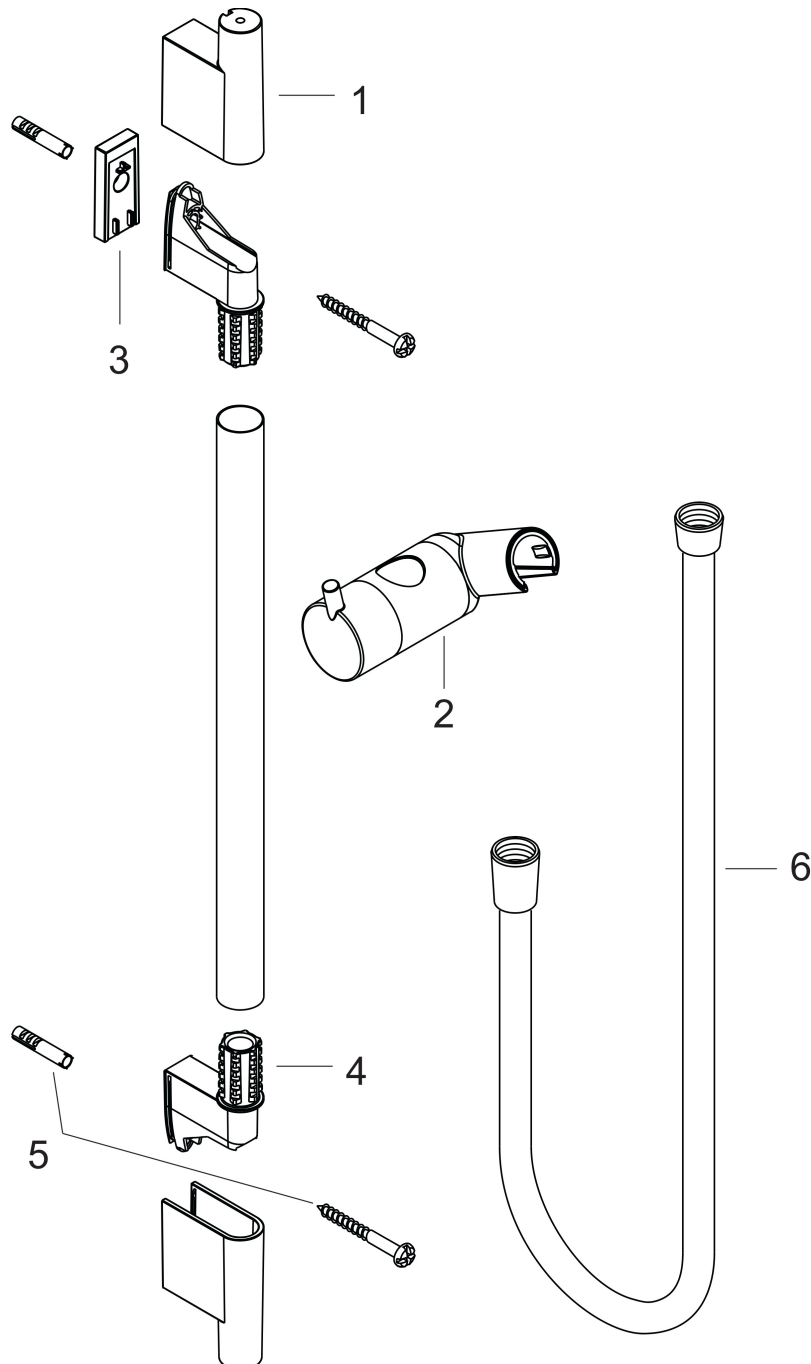

Merk hansgrohe
 Artikelnaam **Unica S Puro** glijstang 90 cm met doucheslang
 Art.nr. 28631670
 Oppervlakte Mat zwart
 Netto prijs 218,10 EUR

Product foto

Kenmerken

- bestaat uit: douchestang, doucheslang, schuifstuk
- draaikoppeling voorkomt dat de slang in de knoop raakt
- buislengte: 1008 mm
- diameter glijstang: 22 mm
- profielbuis: rond
- boorafstand: 915 mm
- lengte doucheslang: 1600 mm
- schuifstuk met vergrendelingsmechanisme
- schuifstuk traploos instelbaar
- wandhouders gemaakt van kunststof
- metalen handdouchehouder

Maat tekeningen

Merk hansgrohe
Artikelnaam **Unica** S Puro glijstang 90 cm met doucheslang
Art.nr. 28631670
Oppervlakte Mat zwart
Netto prijs 218,10 EUR

Installatievoorbeelden

i Afmetingen kunnen variëren vanwege keramische toleranties die verband houden met het productieproces.

Merk	hansgrohe
Artikelnaam	Unica S Puro glijstang 90 cm met doucheslang
Art.nr.	28631670
Oppervlakte	Mat zwart
Netto prijs	218,10 EUR

Explosietekening voor bouwjaar: >08/19

Merk hansgrohe
 Artikelnaam **Unica** S Puro glijstang 90 cm met doucheslang
 Art.nr. 28631670
 Oppervlakte Mat zwart
 Netto prijs 218,10 EUR

Onderdelen voor bouwjaar: >08/19

Pos	Beschrijving	Art.nr.	Prijs
1	afdekkap	97709670	49,10
2	schuifstuk cpl.	97651670	117,60
3	opvulschijf 7 mm	97450670	15,60
4	wandsteun	96275000	7,70
5	bevestigingsmateriaal	96179000	10,40
6	doucheslang Isiflex'B 1,60 m	28276670	43,50