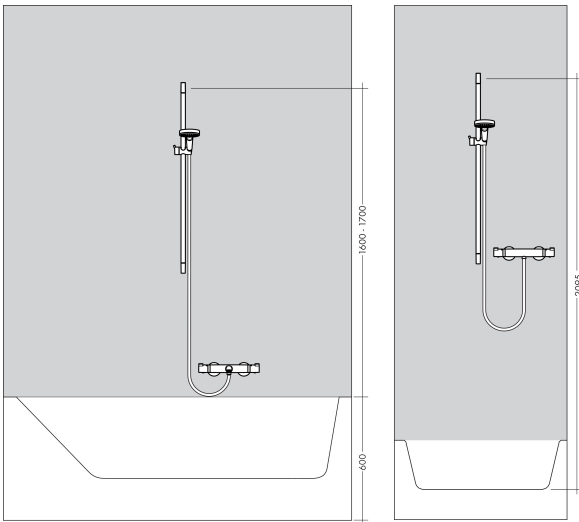

Merk hansgrohe
 Artikelnaam **Unica S Puro** glijstang 90 cm met doucheslang
 Art.nr. 28631670
 Oppervlakte Mat zwart
 Netto prijs 218,10 EUR

Product foto

Kenmerken

- bestaat uit: douchestang, doucheslang, schuifstuk
- draaikoppeling voorkomt dat de slang in de knoop raakt
- buislengte: 1008 mm
- diameter glijstang: 22 mm
- profielbuis: rond
- boorafstand: 915 mm
- lengte doucheslang: 1600 mm
- schuifstuk met vergrendelingsmechanisme
- schuifstuk traploos instelbaar
- wandhouders gemaakt van kunststof
- metalen handdouchehouder

Maat tekeningen

Merk hansgrohe
Artikelnaam **Unica** S Puro glijstang 90 cm met doucheslang
Art.nr. 28631670
Oppervlakte Mat zwart
Netto prijs 218,10 EUR

Installatievoorbeelden

i Afmetingen kunnen variëren vanwege keramische toleranties die verband houden met het productieproces.

Merk	hansgrohe
Artikelnaam	Unica S Puro glijstang 90 cm met doucheslang
Art.nr.	28631670
Oppervlakte	Mat zwart
Netto prijs	218,10 EUR

Explosietekening voor bouwjaar: >08/19

Merk hansgrohe
 Artikelnaam **Unica** S Puro glijstang 90 cm met doucheslang
 Art.nr. 28631670
 Oppervlakte Mat zwart
 Netto prijs 218,10 EUR

Onderdelen voor bouwjaar: >08/19

Pos	Beschrijving	Art.nr.	Prijs
1	afdekkap	97709670	49,10
2	schuifstuk cpl.	97651670	117,60
3	opvulschijf 7 mm	97450670	15,60
4	wandsteun	96275000	7,70
5	bevestigingsmateriaal	96179000	10,40
6	doucheslang Isiflex'B 1,60 m	28276670	43,50