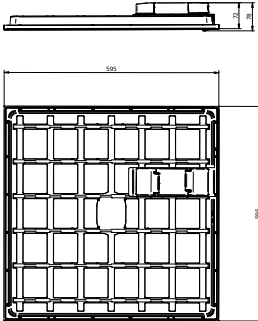

CoreLine Paneel gen6

Maatschets