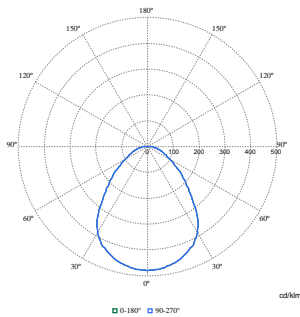

## Fotometrische gegevens

Polar Normal (separate) - RC132VI - 910505102803