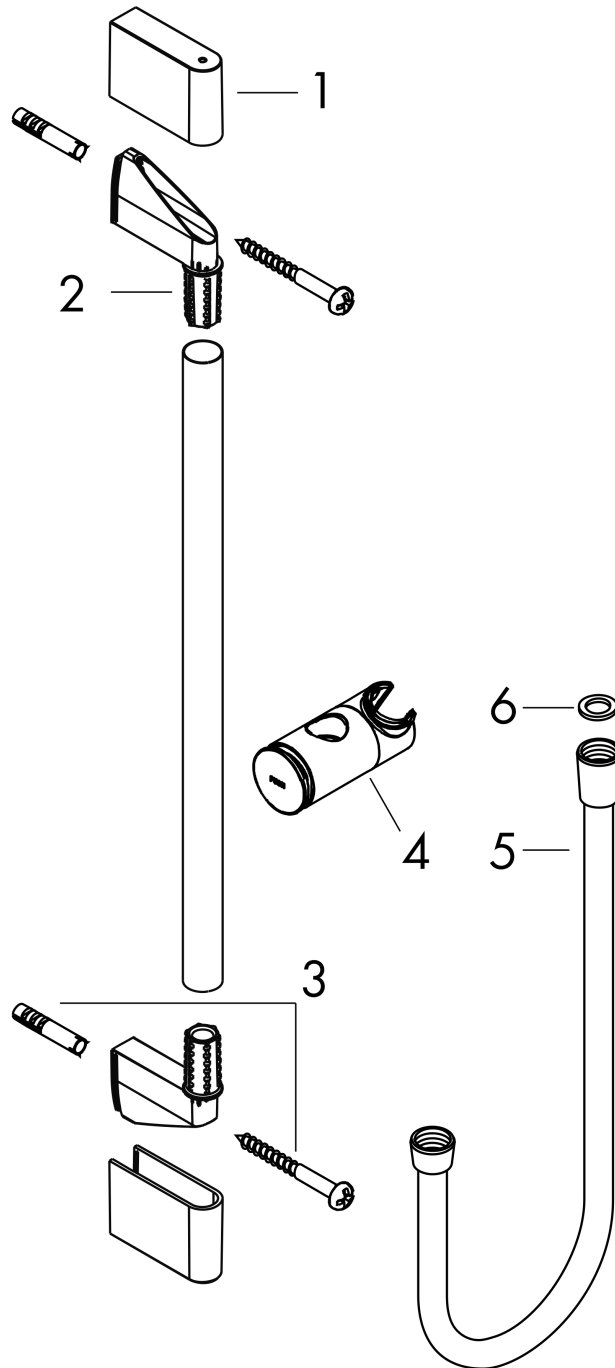

Unica
65 cm met push-schuifstuk en doucheslang
 Finish: **chrom** Artikelnummer: **24400000**

Beschrijving

- bestaat uit: douchestang, schuifstuk, doucheslang
- draaikoppeling voorkomt dat de slang in de knoop raakt
- hellingshoek handdouchehouder kan worden aangepast met 45°
- buislengte: 669 mm
- diameter glijstang: 22 mm
- profielbuis: ronde
- boorafstand: 625 mm
- lengte doucheslang: 1600 mm
- in hoogte verstelbaar schuifstuk met vergrendelend push-schuifstuk, schuifknop draaibaar op de buis voor links- of rechtsom draaien
- handdouchehouder met vergrendeling
- schuifstuk traploos instelbaar
- wandhouders gemaakt van kunststof

Artikeldetails

Vrijblijvende advies verkoopprijs excl. BTW	79,15 €
Vrijblijvende advies verkoopprijs incl. BTW	95,77 €

Designprijzen

reddot winner 2021

Productfoto

Maattekening

Unica
 65 cm met push-schuifstuk en doucheslang
 Finish: **chrom** Artikelnummer: **24400000**

Explosietekening

Bouwjaar: >06/21

Unica
65 cm met push-schuifstuk en doucheslang
 Finish: **chrom** Artikelnummer: **24400000**

Reserveonderdelenlijst

Bouwjaar: >06/21

Regel	Beschrijving	Artikelnummer	Prijs incl. BTW	VE
1	afdekkap	95217000	11,13 €	1
2	wandsteun	95218000	8,11 €	1
3	bevestigingsmateriaal	96179000	11,13 €	1
4	schuifstuk cpl.	93517000	55,90 €	1
5	doucheslang Isiflex'B 1,60 m	28276000	-	1
6	dichting	98058000	2,90 €	1
a	opvulschijf 7 mm	97450000	-	1