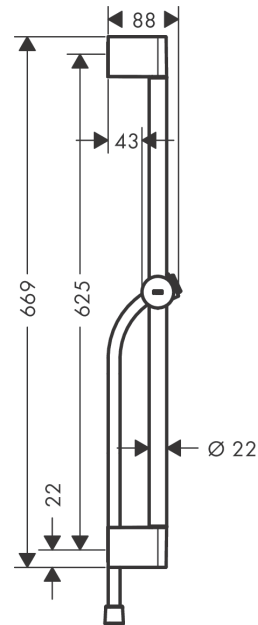

Unica
65 cm met push-schuifstuk en doucheslang
 Finish: **chrom** Artikelnummer: **24400000**

Beschrijving

- bestaat uit: douchestang, schuifstuk, doucheslang
- draaikoppeling voorkomt dat de slang in de knoop raakt
- hellingshoek handdouchehouder kan worden aangepast met 45°
- buislengte: 669 mm
- diameter glijstang: 22 mm
- profielbuis: ronde
- boorafstand: 625 mm
- lengte doucheslang: 1600 mm
- in hoogte verstelbaar schuifstuk met vergrendelend push-schuifstuk, schuifknop draaibaar op de buis voor links- of rechtsom draaien
- handdouchehouder met vergrendeling
- schuifstuk traploos instelbaar
- wandhouders gemaakt van kunststof

Artikeldetails

Vrijblijvende advies verkoopprijs excl. BTW	79,15 €
Vrijblijvende advies verkoopprijs incl. BTW	95,77 €

Designprijzen

reddot winner 2021

Productfoto

Maattekening

Unica
 65 cm met push-schuifstuk en doucheslang
 Finish: **chrom** Artikelnummer: **24400000**

Explosietekening

Bouwjaar: >06/21

Unica
65 cm met push-schuifstuk en doucheslang
 Finish: **chrom** Artikelnummer: **24400000**

Reserveonderdelenlijst

Bouwjaar: >06/21

Regel	Beschrijving	Artikelnummer	Prijs incl. BTW	VE
1	afdekkap	95217000	11,13 €	1
2	wandsteun	95218000	8,11 €	1
3	bevestigingsmateriaal	96179000	11,13 €	1
4	schuifstuk cpl.	93517000	55,90 €	1
5	doucheslang Isiflex'B 1,60 m	28276000	-	1
6	dichting	98058000	2,90 €	1
a	opvulschijf 7 mm	97450000	-	1