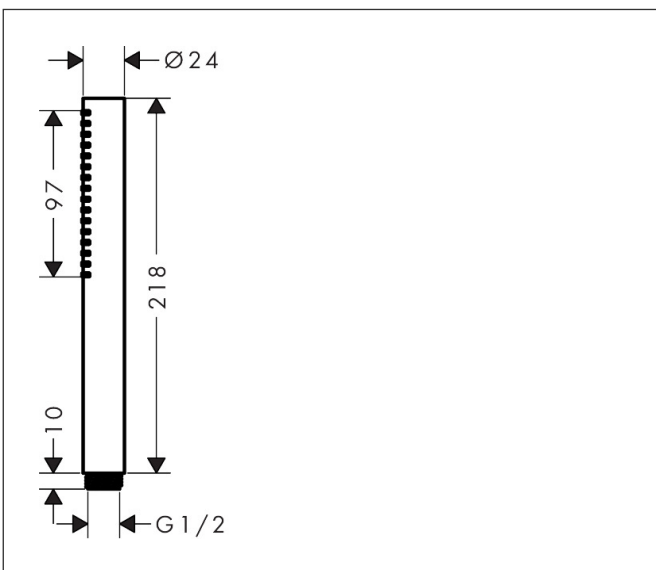

Merk hansgrohe  
 Artikelnaam **Pulsify S** staafhanddouche 100 1jet EcoSmart+  
 Art.nr. 24126700  
 Oppervlakte mat wit  
 Netto prijs 86,46 EUR

## Kenmerken

- diameter douchekop 98 x 24 mm
- PowderRain
- maximale doorstroomhoeveelheid bij 3 bar: 5,4 l/min
- functie van: 3,8 l/min
- met interne watervoering
- uitspoelbaar zeef inzetstuk
- EU taxonomie: max 6l/min - draagt substantieel bij aan duurzaamheid

## Maat tekeningen