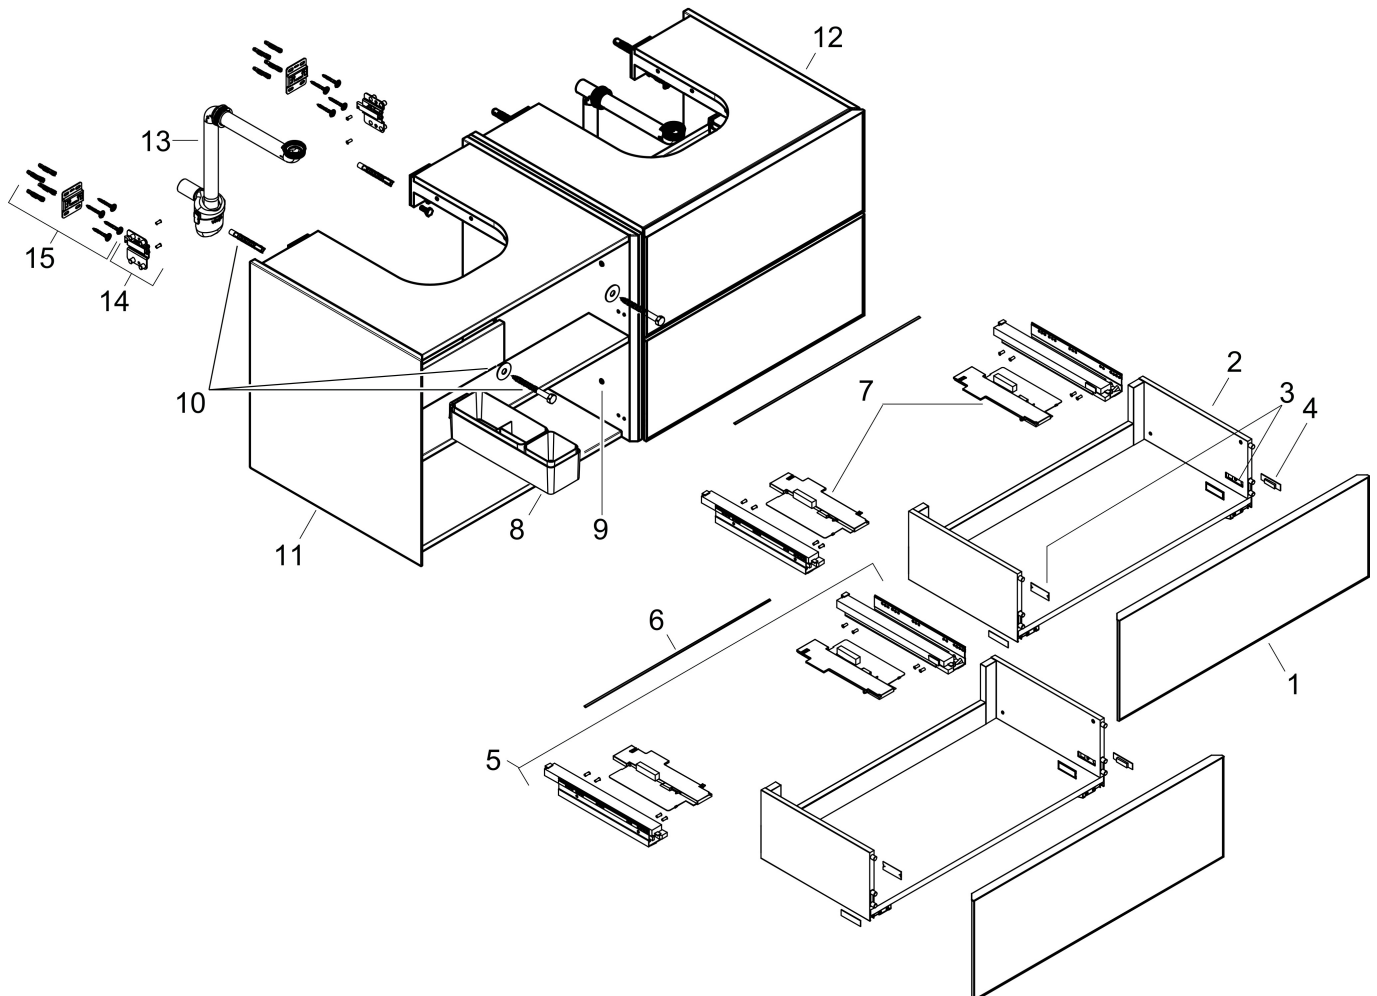

Merk	hansgrohe
Artikelnaam	Xevolos E badmeubel Sand Matt Beige 1570/550 met 4 lades voor consoles met 2 inbouwvastafels geslepen
Art.nr.	54200660
Oppervlakte	Oppervlak meubel: Sand Matt Beige, Oppervlak front: Textiel donker grijs
Netto prijs	4.392,69 EUR

Explosietekening voor bouwjaar: >09/23