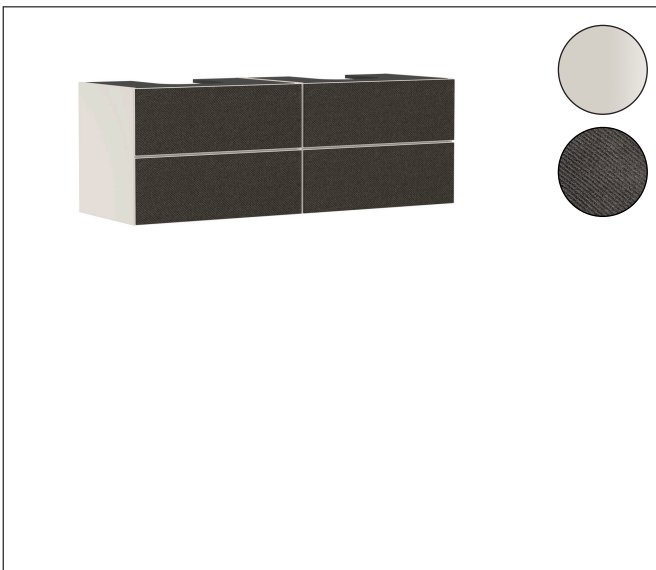

Merk	hansgrohe
Artikelnaam	Xevolos E badmeubel Sand Matt Beige 1570/550 met 4 lades voor consoles met 2 inbouwastafels geslepen
Art.nr.	54200660
Oppervlakte	Oppervlak meubel: Sand Matt Beige, Oppervlak front: Textiel donker grijs
Netto prijs	4.392,69 EUR

Product foto

Maat tekeningen

Kenmerken

- bestaat uit: badkamermeubel, Basic Box-set, ruimtebesparende sifon
- materiaal behuizing: vezelplaat van gemiddelde dichtheid (MDF)
- oppervlaktemateriaal behuizing: lak
- materiaal voorzijde: polyester
- oppervlaktemateriaal voorzijde: textiel
- materiaal voorframe: aluminium
- oppervlaktemateriaal voorframe: poederlak (kleur van behuizing)
- SmoothSurface: glad en effen voor een geweldig gevoel
- AntiFingerprint: oplossing tegen vingerafdrukken
- MoistureProof: duurzaam materiaal dat lang mooi blijft
- greeploos
- open via PushOpen-functie
- type opening: volledig uittrekbaar
- 4 laden
- zonder uitsparing voor sifon
- SoftClose, voor vloeiend en zacht sluiten
- individuele en flexibele opbergruimte dankzij het verdelen van de binnenkant
- 2 basisbox-sets inbegrepen
- inclusief 2 ruimtebesparende sifons met waterslot 50 mm
- wandmontage
- montagevoorwaarde: voormonteerd

Technologie

Certificaat

Merk	hansgrohe
Artikelnaam	Xevolos E badmeubel Sand Matt Beige 1570/550 met 4 lades voor consoles met 2 inbouwwastafels geslepen
Art.nr.	54200660
Oppervlakte	Oppervlak meubel: Sand Matt Beige, Oppervlak front: Textiel donker grijs
Netto prijs	4.392,69 EUR

Merk	hansgrohe
Artikelnaam	Xevolos E badmeubel Sand Matt Beige 1570/550 met 4 lades voor consoles met 2 inbouwvastafels geslepen
Art.nr.	54200660
Oppervlakte	Oppervlak meubel: Sand Matt Beige, Oppervlak front: Textiel donker grijs
Netto prijs	4.392,69 EUR