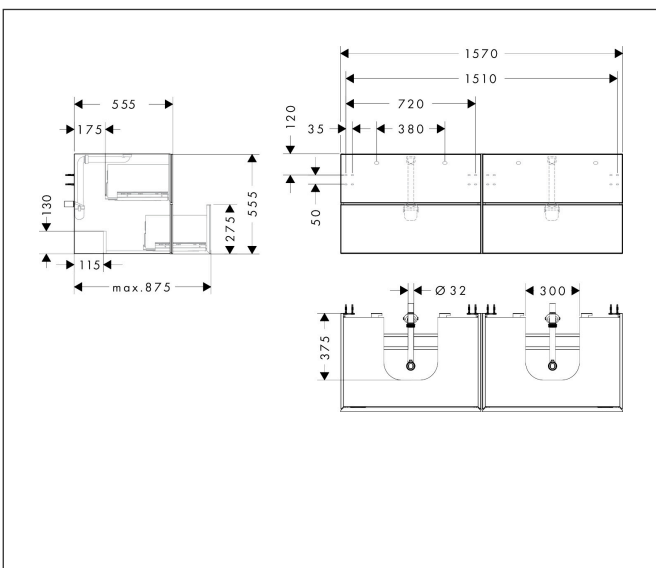

Merk	hansgrohe
Artikelnaam	Xevolos E badmeubel Sand Matt Beige 1570/550 met 4 lades voor consoles met 2 inbouwastafels geslepen
Art.nr.	54200660
Oppervlakte	Oppervlak meubel: Sand Matt Beige, Oppervlak front: Textiel donker grijs
Netto prijs	4.392,69 EUR

Product foto

Maat tekeningen

Kenmerken

- bestaat uit: badkamermeubel, Basic Box-set, ruimtebesparende sifon
- materiaal behuizing: vezelplaat van gemiddelde dichtheid (MDF)
- oppervlaktemateriaal behuizing: lak
- materiaal voorzijde: polyester
- oppervlaktemateriaal voorzijde: textiel
- materiaal voorframe: aluminium
- oppervlaktemateriaal voorframe: poederlak (kleur van behuizing)
- SmoothSurface: glad en effen voor een geweldig gevoel
- AntiFingerprint: oplossing tegen vingerafdrukken
- MoistureProof: duurzaam materiaal dat lang mooi blijft
- greeploos
- open via PushOpen-functie
- type opening: volledig uittrekbaar
- 4 laden
- zonder uitsparing voor sifon
- SoftClose, voor vloeiend en zacht sluiten
- individuele en flexibele opbergruimte dankzij het verdelen van de binnenkant
- 2 basisbox-sets inbegrepen
- inclusief 2 ruimtebesparende sifons met waterslot 50 mm
- wandmontage
- montagevoorwaarde: voormonteerd