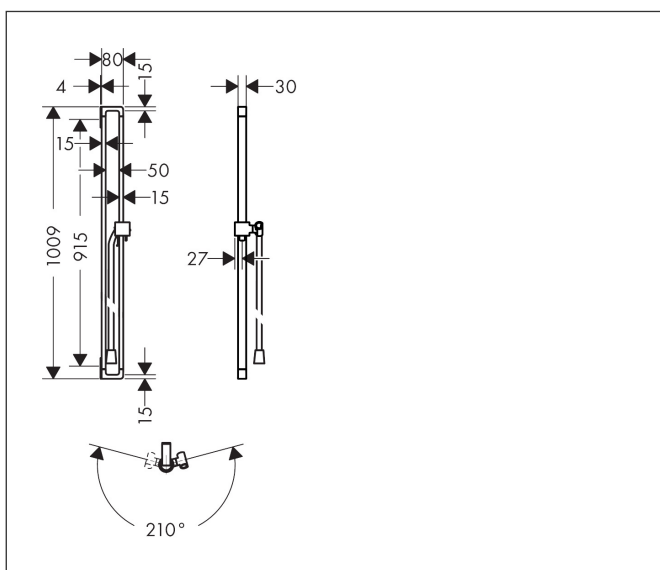

Merk	AXOR
Artikelnaam	AXOR Citterio E glijstang 90 cm
Art.nr.	36736000
Oppervlakte	chrom
Netto prijs	494,88 EUR

Product foto

Kenmerken

- bestaat uit: douchestang, doucheslang, schuifstuk
- draaikoppeling voorkomt dat de slang in de knoop raakt
- schuifstuk beweegt zijwaarts, omhoog en omlaag en kantelt
- breedte douchestang: 30 mm
- profielbuis: vierkant
- boorafstand: 915 mm
- lengte doucheslang: 1600 mm
- houder voor doucheslang met konische moer
- schuifstuk traploos instelbaar
- wandhouders van metaal
- metalen handdouchehouder

Maat tekeningen

Merk	AXOR
Artikelnaam	AXOR Citterio E glijstang 90 cm
Art.nr.	36736000
Oppervlakte	chrom
Netto prijs	494,88 EUR

Explosietekening voor bouwjaar: >10/15

Merk AXOR
 Artikelnaam **AXOR Citterio E** glijstang 90 cm
 Art.nr. 36736000
 Oppervlakte chroom
 Netto prijs 494,88 EUR

Onderdelen voor bouwjaar: >10/15

Pos	Beschrijving	Art.nr.	Prijs
1	opvulschijf 7 mm	92406000	25,70
2	bevestigingsmateriaal	92841000	7,70
3	excentrische bus	97604000	7,70
4	schuifstuk cpl.	92726000	227,60
5	remklos	93442000	32,70
6	doucheslang Isiflex'B 1,60 m	28276000	32,43
7	dichting	98058000	3,00
a	afdekkapset	42871000	73,30