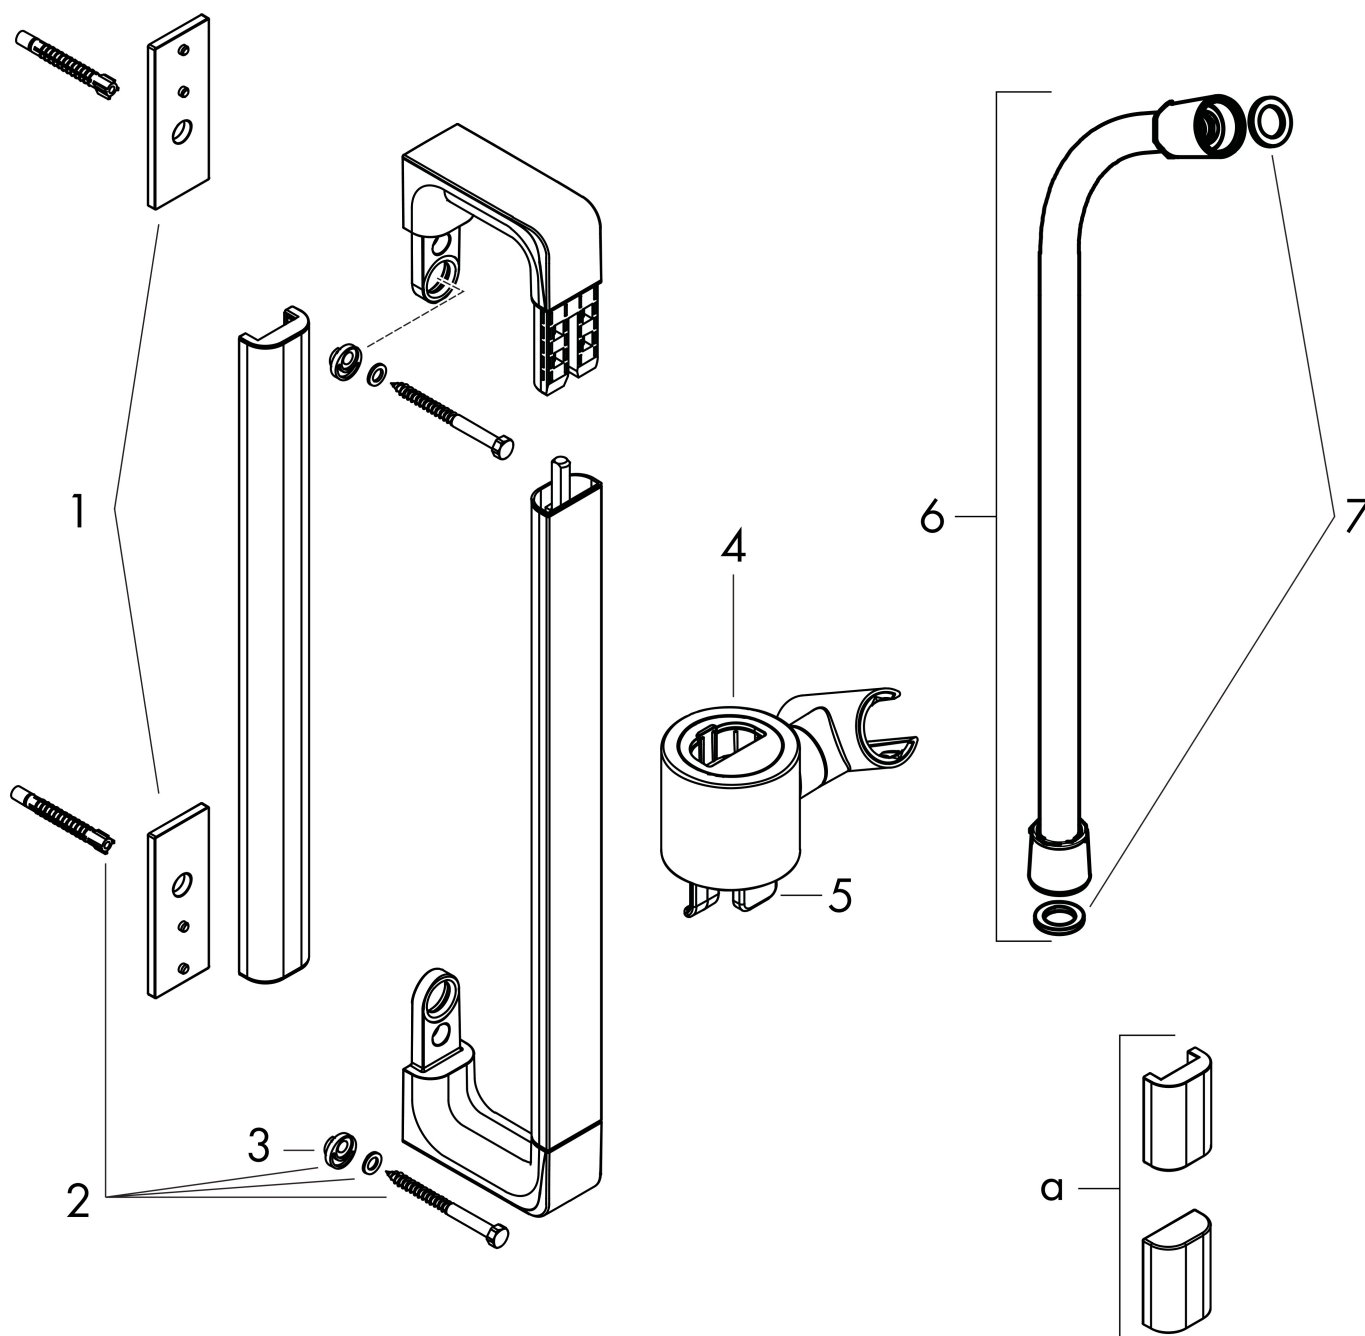

Merk	AXOR
Artikelnaam	AXOR Citterio E glijstang 90 cm
Art.nr.	36736000
Oppervlakte	chrom
Netto prijs	494,88 EUR

Product foto

Kenmerken

- bestaat uit: douchestang, doucheslang, schuifstuk
- draaikoppeling voorkomt dat de slang in de knoop raakt
- schuifstuk beweegt zijwaarts, omhoog en omlaag en kantelt
- breedte douchestang: 30 mm
- profielbuis: vierkant
- boorafstand: 915 mm
- lengte doucheslang: 1600 mm
- houder voor doucheslang met konische moer
- schuifstuk traploos instelbaar
- wandhouders van metaal
- metalen handdouchehouder

Maat tekeningen

Merk	AXOR
Artikelnaam	AXOR Citterio E glijstang 90 cm
Art.nr.	36736000
Oppervlakte	chrom
Netto prijs	494,88 EUR

Explosietekening voor bouwjaar: >10/15

Merk AXOR
 Artikelnaam **AXOR Citterio E** glijstang 90 cm
 Art.nr. 36736000
 Oppervlakte chroom
 Netto prijs 494,88 EUR

Onderdelen voor bouwjaar: >10/15

Pos	Beschrijving	Art.nr.	Prijs
1	opvulschijf 7 mm	92406000	25,70
2	bevestigingsmateriaal	92841000	7,70
3	excentrische bus	97604000	7,70
4	schuifstuk cpl.	92726000	227,60
5	remklos	93442000	32,70
6	doucheslang Isiflex'B 1,60 m	28276000	32,43
7	dichting	98058000	3,00
a	afdekkapset	42871000	73,30