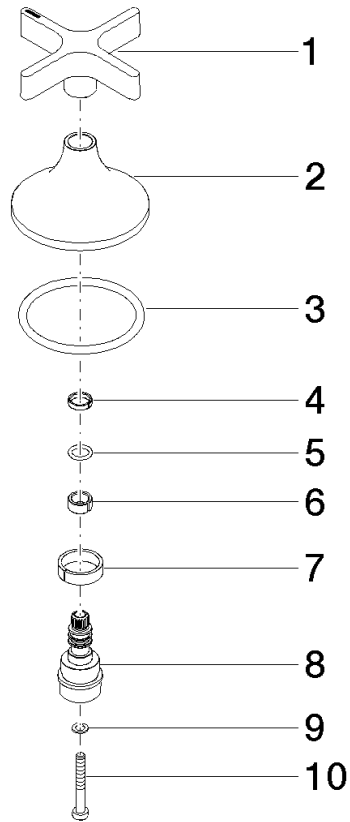

Griff für Seitenventil Hot Ø 71 x 63 mm - Platin

90 20 80 011 00

Griff für Seitenventil Hot Ø 71 x 63 mm - Platin

90 20 80 011 00

Griff für Seitenventil Hot Ø 71 x 63 mm - Platin

90 20 80 011 00

Griff für Seitenventil Hot Ø 71 x 63 mm - Platin

90 20 80 011 00

Griff für Seitenventil Hot Ø 71 x 63 mm - Platin

90 20 80 011 00

Ersatzteilstückliste

Nr.	Artikelnummer	Benennung	Verbaumenge	Lieferzeit
	09 20 80 011-08	Griff Hot Ø 71,5 x 25,5 mm - Platin	10	40