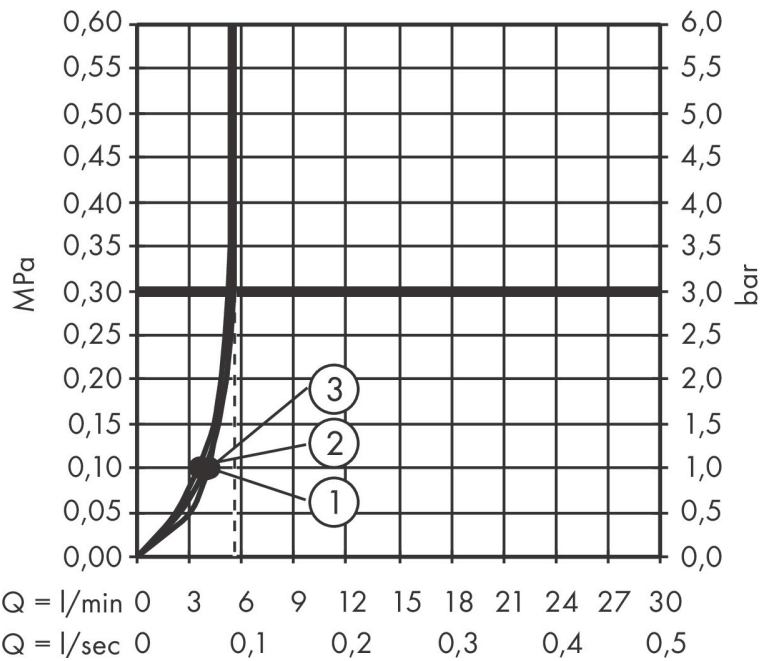

Kenmerken

- diameter douchekop 105 mm
- PowderRain, IntenseRain, massagestraal
- handige straalkeuze via Select-knop
- doorstroomhoeveelheid PowderRain-straal bij 3 bar: 5,7 l/min
- doorstroomhoeveelheid IntenseRain straal bij 3 bar: 5,6 l/min
- doorstroomhoeveelheid massagestraal bij 3 bar: 5,4 l/min
- maximale doorstroomhoeveelheid bij 3 bar: 5,7 l/min
- functie van: 3,7 l/min
- met interne watervoering
- uitspoelbaar zeef inzetstuk
- EU taxonomie: max 6l/min - draagt substantieel bij aan duurzaamheid

Technologie

Straalsoorten

Merk hansgrohe
 Artikelnaam **Pulsify Planet Edition** staafhanddouche 100 3jet EcoSmart+ Select, Zand (gerecycled)
 Art.nr. 26077210
 Oppervlakte Zand (gerecycled)
 Netto prijs 56,16 EUR

Stroomschema

- 1 Intense PowderRain
- 2 PowderRain
- 3 Massage

De verbruikswaarden werden in overeenstemming met de praktijk met de bijbehorende armaturen (thermostaat/mengkraan/inbouwventiel) gemeten.