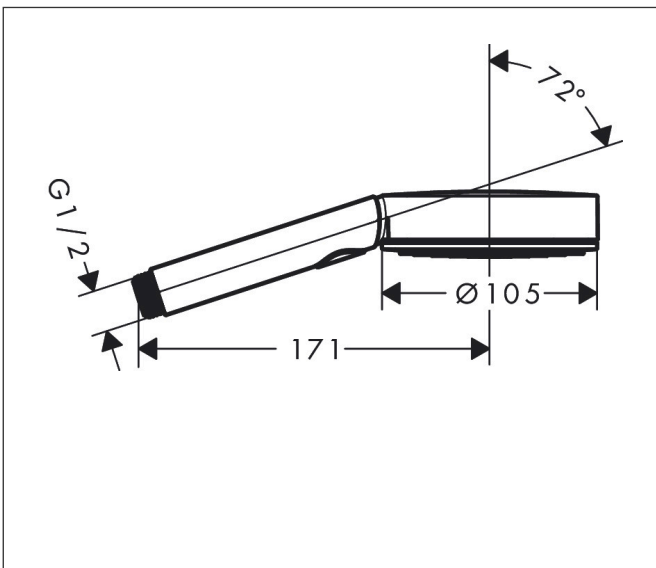

Merk	hansgrohe
Artikelnaam	Pulsify Planet Edition staafhanddouche 100 3jet EcoSmart+ Select, Zand (gerecycled)
Art.nr.	26077210
Oppervlakte	Zand (gerecycled)
Netto prijs	56,16 EUR

Product foto

Maat tekeningen

Kenmerken

- diameter douchekop 105 mm
- PowderRain, IntenseRain, massagestraal
- handige straalkeuze via Select-knop
- doorstroomhoeveelheid PowderRain-straal bij 3 bar: 5,7 l/min
- doorstroomhoeveelheid IntenseRain straal bij 3 bar: 5,6 l/min
- doorstroomhoeveelheid massagestraal bij 3 bar: 5,4 l/min
- maximale doorstroomhoeveelheid bij 3 bar: 5,7 l/min
- functie van: 3,7 l/min
- met interne watervoering
- uitspoelbaar zeef inzetstuk
- EU taxonomie: max 6l/min - draagt substantieel bij aan duurzaamheid