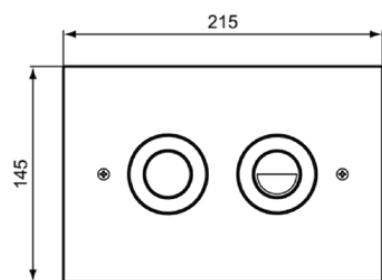

SEPTA PRO

R0188MY

SEPTA PRO | Bedieningspaneel pneumatisch 215x52x145 mm, pneumatisch in RVS afwerking

Afbeelding & technische tekening

Algemene informatie

Productcategorie:	Bedieningspanelen
Producttype:	Bedieningspaneel pneumatisch
Merk:	Ideal Standard
Collectie:	SEPTA PRO
Ontwerper:	Ideal Standard
Colour:	MY - Rvs
Afwerking van het oppervlak:	mat
Hoogte (mm):	145
Breedte (mm):	215
Lengte / sprong (mm):	52
Bevestigingswijze:	Bevestigingsset
Nettogewicht (kg):	0.66
EAN-code:	3391500581265

SEPTA PRO

R0188MY

SEPTA PRO | Bedieningspaneel pneumatisch 215x52x145 mm, pneumatisch in RVS afwerking

Product specificaties

Met verborgen spoelklep:	Nee
Met verbindingstangen:	Nee
Met bedieningselement en batterijbehuizing:	Nee
Met elektronische besturingseenheid:	Nee
Met inbouwdeel:	Nee
Met montageframe:	Ja
Met pneumatische slangen:	Ja
Met voedingseenheid:	Nee
Bevestigingswijze:	Voorkant / bovenkant