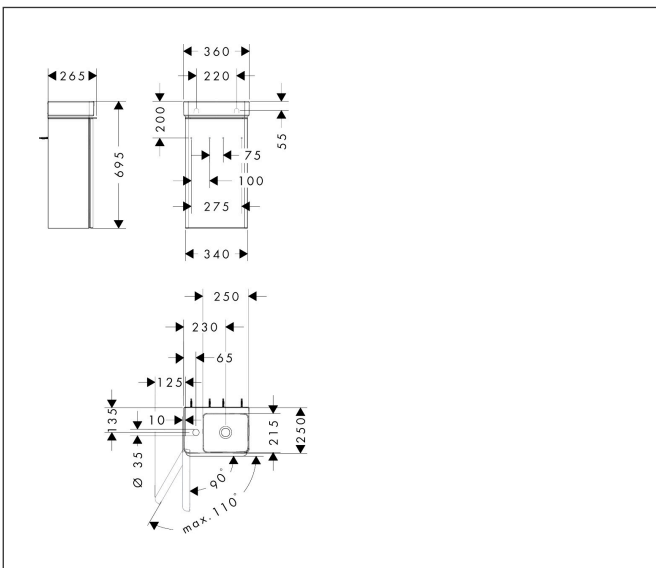

Merk	hansgrohe
Artikelnaam	Xelu Q badmeubel set High Gloss White 340/245 scharnier links met fontein, planchet links
Art.nr.	54362000
Oppervlakte	Oppervlak meubel: High Gloss White, Oppervlak greep: chroom
Netto prijs	603,07 EUR

Product foto

Maat tekeningen

Kenmerken

- bestaat uit: badkamermeubel, toilet wastafel
- zonder afvoergarnituur
- ruimtebesparende sifon moet apart worden besteld

Badkamermeubel

- materiaal behuizing: vezelplaat van gemiddelde dichtheid (MDF)
- materiaal voorzijde: vezelplaat van gemiddelde dichtheid (MDF)
- oppervlaktemateriaal behuizing: thermofolie
- oppervlaktemateriaal voorzijde: thermofolie
- met greepstang
- materiaal grepen: aluminium
- SoftClose, voor vloeiend en zacht sluiten
- MoistureProof: duurzaam materiaal dat lang mooi blijft

wastafel

- materiaal: keramiek
- binnenhoogte wastafel: 90 mm
- glansgraad: glanzend
- met planchet links

Technologie

Merk hansgrohe
Artikelnaam **Xelu Q** badmeubel set High Gloss White 340/245 scharnier links met fontein, planchet links
Art.nr. 54362000
Oppervlakte Oppervlak meubel: High Gloss White, Oppervlak greep: chroom
Netto prijs 603,07 EUR

Benodigde onderdelen

Product foto	Artikelnaam	Art.nr.	Prijs
	hansgrohe Ruimtebesparende sifon voor wastafels 50 mm	54235000	39,60