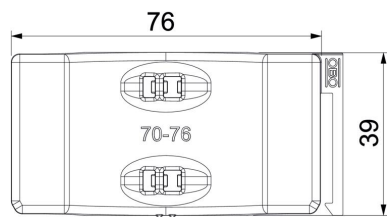

### Stamgegevens

Artikelnummer	1198076
Type	2058UW 76 LGR
Omschrijving 1	Universele tegenwand
Omschrijving 2	te combineren tot dubbele
Leverbaar vanaf	15.05.2019
Fabrikant	OBO
Dimensie	70-76mm
Kleur	lichtgrijs; RAL 7035
Materiaal	Polypropyleen
Kleinste verkoop-eenheid	25
Eenheid van hoeveelheid	Stuk
Gewicht	0,94 kg
Eenheid gewicht	kg/100 st.
CO <sub>2</sub> -voetafdruk (GWP) van wieg tot poort	0,0552 kg CO <sub>2</sub> e / 1 Stuk

## Afmetingen

Maat B	81,5 mm
Afm. H	12,3 mm
Maat L	40 mm

## Technische gegevens

Uitvoering borgplaat/klemmen	Tegenwand
Geschikt voor max. kabeldiameter	76 mm
Spanbereik D max.	76 mm
Spanbereik D min.	70 mm