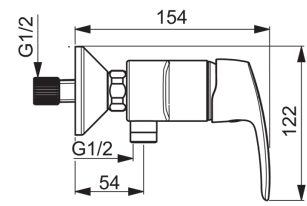

HANSAPINTO

DOUCHEKRAAN

45120163

EAN: 4057304004346

- Badkamer, Douche
- Eengreeps
- Chroom
- Hendel met warm-koud-aanduiding, Eengreeps bediend
- Temperatuurbegrenzer, Temperatuurbegrenzer (achteraf instelbaar)
- Terugslagklep, \varnothing 40 mm keramisch binnenwerk voor debiet en temperatuur instelling
- S-koppelingen met rozetten
- Kraanhuis gemaakt van DZR messing
- Ingebouwde beveiliging tegen terugstromen Voor gebruik in huis (conform DIN EN 1717)

Technische gegevens

Doorstromingseigenschappen

Doorstroomhoeveelheid bij 3 bar

16.8 l/min

Technische eigenschappen

DN-maat
Warmwatertoevoer
Werkdruk

DN15
max. +90°C
0.5-10 bar

Voorschriften

EN-norm

EN 817

Typegoedkeuringen

DVGW
ABP

DW-6506CS0561
PA-IX 29616/IB

Reserveonderdelen

SP45120163

	Naam	Code
01	Hendel	59914453
02	Kap	59914454
03	Schroefring, M42 x1,5, SW 38	59914128
04	Binnenwerk , 4.0 Classic	59914129
05	Terugslagklep	59905714