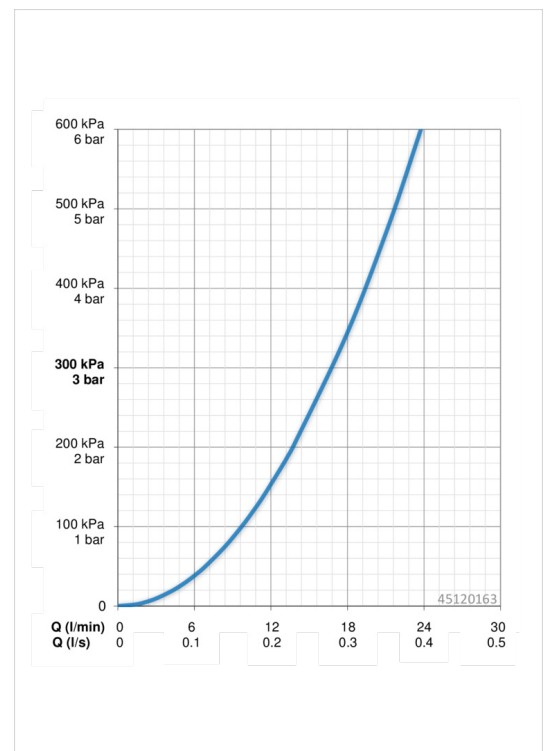

HANSAPINTO

DOUCHEKRAAN

45120163

EAN: 4057304004346

- Badkamer, Douche
- Eengreeps
- Chroom
- Hendel met warm-koud-aanduiding, Eengreeps bediend
- Temperatuurbegrenzer, Temperatuurbegrenzer (achteraf instelbaar)
- Terugslagklep, $\varnothing$ 40 mm keramisch binnenwerk voor debiet en temperatuur instelling
- S-koppelingen met rozetten
- Kraanhuis gemaakt van DZR messing
- Ingebouwde beveiliging tegen terugstromen Voor gebruik in huis (conform DIN EN 1717)

Technische gegevens

Doorstromingseigenschappen

Doorstroomhoeveelheid bij 3 bar

16.8 l/min

Technische eigenschappen

DN-maat
Warmwatertoevoer
Werkdruk

DN15
max. +90°C
0.5-10 bar

Voorschriften

EN-norm

EN 817

Typegoedkeuringen

DVGW
ABP

DW-6506CS0561
PA-IX 29616/IB