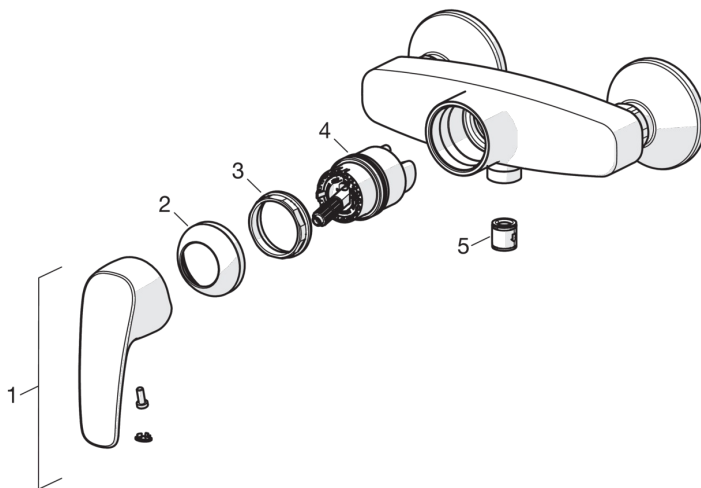

HANSAPINTO

DOUCHEKRAAN

45120163

EAN: 4057304004346

- Badkamer, Douche
- Eengreeps
- Chroom
- Hendel met warm-koud-aanduiding, Eengreeps bediend
- Temperatuurbegrenzer, Temperatuurbegrenzer (achteraf instelbaar)
- Terugslagklep, \varnothing 40 mm keramisch binnenwerk voor debiet en temperatuur instelling
- S-koppelingen met rozetten
- Kraanhuis gemaakt van DZR messing
- Ingebouwde beveiliging tegen terugstromen Voor gebruik in huis (conform DIN EN 1717)

EN-norm

EN 817

Typegoedkeuringen

DVGW
ABP

DW-6506CS0561
PA-IX 29616/IB

Reserveonderdelen

SP45120163

	Naam	Code
01	Hendel	59914453
02	Kap	59914454
03	Schroefring, M42 x1,5, SW 38	59914128
04	Binnenwerk , 4.0 Classic	59914129
05	Terugslagklep	59905714