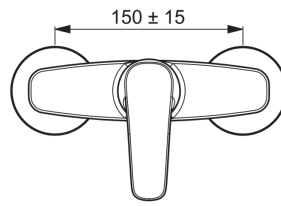

HANSAPINTO

DOUCHEKRAAN

45120163

EAN: 4057304004346

- Badkamer, Douche
- Eengreeps
- Chroom
- Hendel met warm-koud-aanduiding, Eengreeps bediend
- Temperatuurbegrenzer, Temperatuurbegrenzer (achteraf instelbaar)
- Terugslagklep, \varnothing 40 mm keramisch binnenwerk voor debiet en temperatuur instelling
- S-koppelingen met rozetten
- Kraanhuis gemaakt van DZR messing
- Ingebouwde beveiliging tegen terugstromen Voor gebruik in huis (conform DIN EN 1717)

Technische gegevens

Doorstromingseigenschappen

Doorstroomhoeveelheid bij 3 bar

16.8 l/min

Technische eigenschappen

DN-maat
Warmwatertoevoer
Werkdruk

DN15
max. +90°C
0.5-10 bar

Voorschriften

EN-norm

EN 817

Typegoedkeuringen

DVGW
ABP

DW-6506CS0561
PA-IX 29616/IB

Reserveonderdelen

SP45120163

	Naam	Code
01	Hendel	59914453
02	Kap	59914454
03	Schroefring, M42 x1,5, SW 38	59914128
04	Binnenwerk , 4.0 Classic	59914129
05	Terugslagklep	59905714