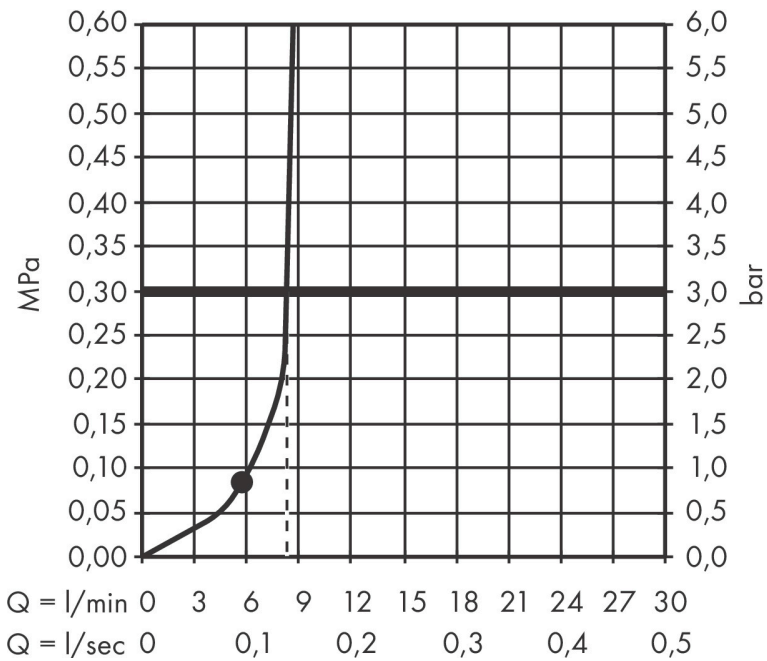

Merk hansgrohe
 Artikelnaam **Pulsify E** staafhanddouche 100 1jet EcoSmart
 Art.nr. 24320000
 Oppervlakte chroom
 Netto prijs 61,78 EUR

Product foto

Kenmerken

- diameter douchekop 100 x 25 mm
- PowderRain
- maximale doorstroomhoeveelheid bij 3 bar: 8 l/min
- functie van: 4,8 l/min
- met interne watervoering
- uitspoelbaar zeef inzetstuk
- EcoSmart: Veel waterplezier met veel minder water
- EU taxonomie: max. 8l/min

Maat tekeningen

Technologie

Straalsoorten

Certificaat

Merk hansgrohe
 Artikelnaam **Pulsify E** staafhanddouche 100 ljet EcoSmart
 Art.nr. 24320000
 Oppervlakte chroom
 Netto prijs 61,78 EUR

Stroomschema

Merk	hansgrohe
Artikelnaam	Pulsify E staafhanddouche 100 1jet EcoSmart
Art.nr.	24320000
Oppervlakte	chrom
Netto prijs	61,78 EUR

Explosietekening voor bouwjaar: >04/23

Merk hansgrohe
 Artikelnaam **Pulsify E** staafhanddouche 100 ljet EcoSmart
 Art.nr. 24320000
 Oppervlakte chroom
 Netto prijs 61,78 EUR

Onderdelen voor bouwjaar: >04/23