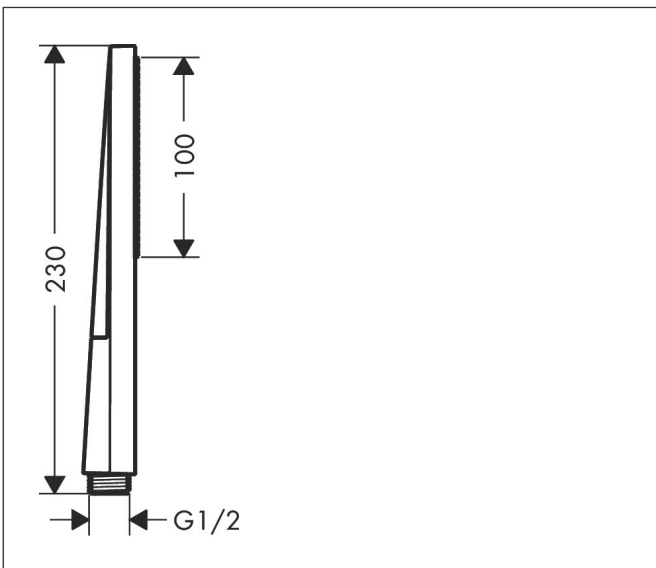

Merk hansgrohe
 Artikelnaam **Pulsify E** staafhanddouche 100 1jet EcoSmart
 Art.nr. 24320000
 Oppervlakte chroom
 Netto prijs 61,78 EUR

Product foto

Kenmerken

- diameter douchekop 100 x 25 mm
- PowderRain
- maximale doorstroomhoeveelheid bij 3 bar: 8 l/min
- functie van: 4,8 l/min
- met interne watervoering
- uitspoelbaar zeef inzetstuk
- EcoSmart: Veel waterplezier met veel minder water
- EU taxonomie: max. 8l/min

Maat tekeningen

Technologie

Straalsoorten

Certificaat

Merk hansgrohe
 Artikelnaam **Pulsify E** staafhanddouche 100 ljet EcoSmart
 Art.nr. 24320000
 Oppervlakte chroom
 Netto prijs 61,78 EUR

Stroomschema

Merk	hansgrohe
Artikelnaam	Pulsify E staafhanddouche 100 1jet EcoSmart
Art.nr.	24320000
Oppervlakte	chrom
Netto prijs	61,78 EUR

Explosietekening voor bouwjaar: >04/23

Merk hansgrohe
 Artikelnaam **Pulsify E** staafhanddouche 100 ljet EcoSmart
 Art.nr. 24320000
 Oppervlakte chroom
 Netto prijs 61,78 EUR

Onderdelen voor bouwjaar: >04/23

Pos	Beschrijving	Art.nr.	Prijs
1	zeef	92672000	4,99
2	dichting	98058000	3,12