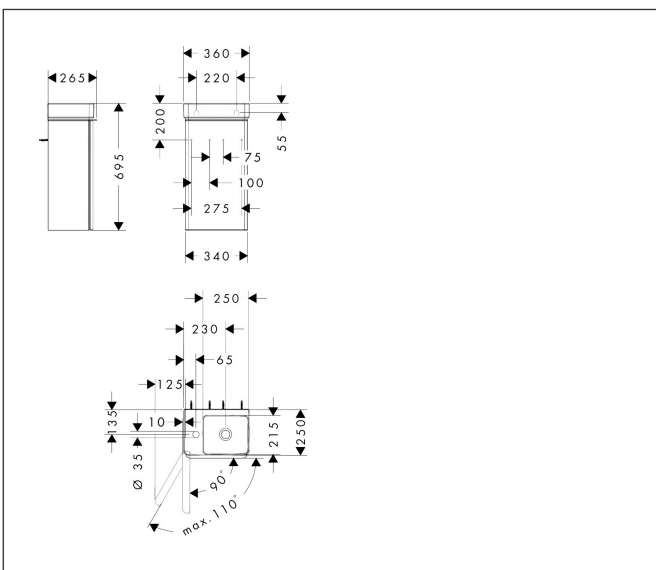

Merk	hansgrohe
Artikelnaam	Xelu Q badmeubel set Natural Oak 340/245 scharnier links met fontein, planchet links
Art.nr.	54364000
Oppervlakte	Oppervlak meubel: Natural Oak, Oppervlak greep: chroom
Netto prijs	603,07 EUR

Product foto

Maat tekeningen

Kenmerken

- bestaat uit: badkamermeubel, toilet wastafel
- zonder afvoergarnituur
- ruimtebesparende sifon moet apart worden besteld

Badkamermeubel

- materiaal behuizing: vezelplaat van gemiddelde dichtheid (MDF)
- materiaal voorzijde: vezelplaat van gemiddelde dichtheid (MDF)
- oppervlaktemateriaal behuizing: thermofolie
- oppervlaktemateriaal voorzijde: thermofolie
- met greepstang
- materiaal grepen: aluminium
- SoftClose, voor vloeiend en zacht sluiten
- MoistureProof: duurzaam materiaal dat lang mooi blijft

wastafel

- materiaal: keramiek
- binnenhoogte wastafel: 90 mm
- glansgraad: glanzend
- met planchet links

Technologie

Merk hansgrohe
Artikelnaam **Xelu Q** badmeubel set Natural Oak 340/245 scharnier links met fontein, planchet links
Art.nr. 54364000
Oppervlakte Oppervlak meubel: Natural Oak, Oppervlak greep: chroom
Netto prijs 603,07 EUR

Benodigde onderdelen

Product foto	Artikelnaam	Art.nr.	Prijs
	hansgrohe Ruimtebesparende sifon voor wastafels 50 mm	54235000	39,60